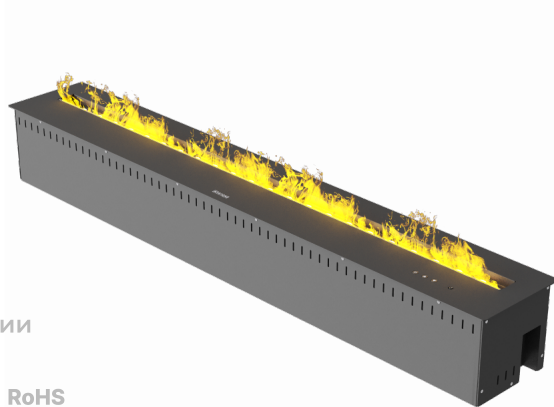

# Паровой электрокамин BASE 1200

BASE

AIR TONE

год  
гарантии

## ТЕХНИЧЕСКИЕ ХАРАКТЕРИСТИКИ

1220x193x168 мм габаритный размер

1204x178 мм монтажное отверстие

1150 мм длина линии пара

29 кг вес

110-220 В (50-60 ГЦ) питание

7 л объем бака

20 ч расчётное время работы

## УПРАВЛЕНИЕ

- клавиши на верхней панели
- пульт дистанционного управления

- Минималистичный дизайн и **ультра компактность**
- Материал изготовления – **конструкционная сталь**
- **5 уровней регулировки** высоты и интенсивности пламени
- **Автоматическая система заправки/откачки** со встроенным насосом
- **1 цвет** имитации огня
- **Интеллектуальная система безопасности:** система защиты электронных компонентов от короткого замыкания, система контроля работы ультразвуковых испарителей, функция защиты от детей