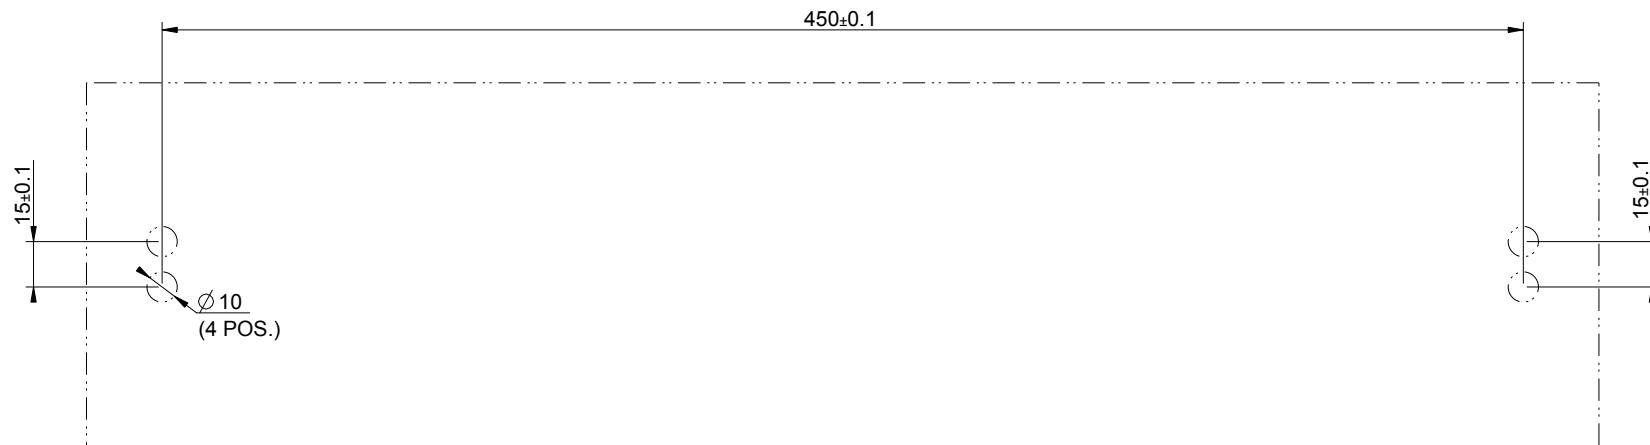

FORATURE PER VETRI - DRILLING FOR GLASS - PERCAGE POURVITRE
BOHRUNGEN FUR GLAS - PERFORACION POR CRISTAL

USARE VITI M6x25 SU VETRI DI SPESSORE 8mm E 10mm
USE M6x25 SCREWS ON 8 mm AND 10mm THICKNESS GLASSES
UTILISEZ LES VIS M6x25 SUR LE VERRE D'ÉPAISSEUR DE 10mm ET 8mm
VERWENDEN SIE M6x25 SCHRAUBEN AN 8mm UND 10 mm DICKE GLÄSER
UTILICE LOS TORNILLOS M6x25 EN CRISTALES DE ESPESOR DE 8mm Y 10mm

	RETTANGOLO 20963	Formato A4
	MANIGLIA E PORTASALVIETTA PER VETRO 45 CM	Dis.: GPF2096300000G000
Gessi S.p.A. Parco Gessi, 13037 Serravalle Sesia (Vercelli) Italy Tel.0039 0163 454111 Fax.0039 0163 453150 www.gessi.com e-mail:gessi@gessi.it		
<i>This drawing by its legislation cannot be disclosed or reproduced without a written authorization released by GESSI S.p.A. - 2020 Copyright® GESSI S.p.A.</i>