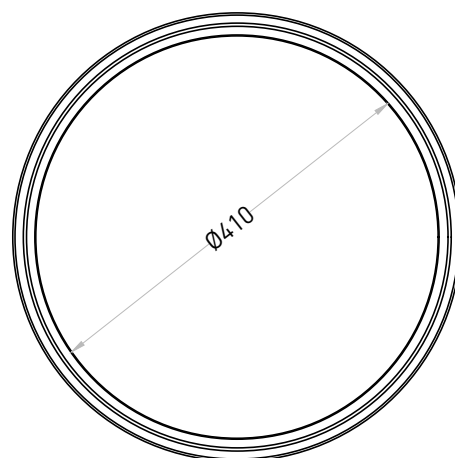

ARMONIA ROUND 03

РАКОВИНА НАКЛАДНАЯ 130413G / 130423M

Дизайн: Salini SRL

salini
L'ANIMA DELL'ACQUA

Размеры: 450 x 450 x 450 мм

Вес нетто / брутто: 24 / 28, 20 / 24 кг

Материал: S-Sense, S-Stone

Покрытие: глянцевое / матовое

Цвет: RAL / белый

Комплектация: раковина, декоративная накладная на слив с логотипом Salini

Отдельно приобретаются: выпуск D503, сифон

Требуемый смеситель: настенный

Гарантия: 10 лет

Производство: Италия / Россия

Тип монтажа: на столешницу

ВИД А

ВИД В*

А-А

* Рекомендованное отверстие для монтажа раковины на столешницу $\varnothing 150$ мм

* Расположение стандартного технологического отверстия на задней стенке. В базовую комплектацию не входит, заказывается отдельно.

Salini SRL

20122 Italia, Milano, Largo Ildefonso Schuster, 1

info@salini-srl.com

www.salini-srl.com

© Salini SRL - All rights reserved

Все права защищены. Несанкционированное копирование, публикация, полное или частичное воспроизведение запрещены.