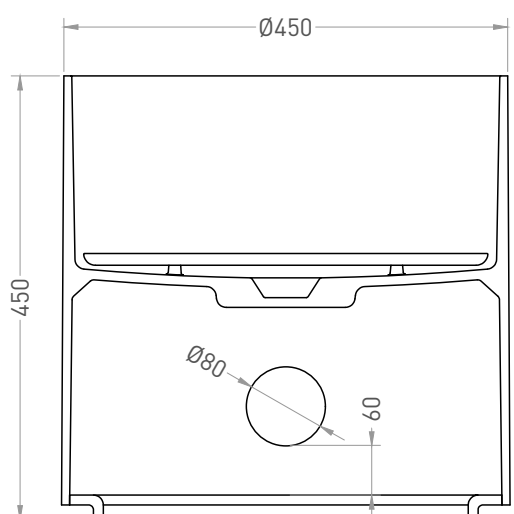

ARMONIA ROUND 03

РАКОВИНА НАКЛАДНАЯ 130413G / 130423M

Дизайн: Salini SRL

salini
L'ANIMA DELL'ACQUA

Размеры: 450 x 450 x 450 мм

Вес нетто / брутто: 24 / 28, 20 / 24 кг

Материал: S-Sense, S-Stone

Покрытие: глянцевое / матовое

Тип монтажа: на столешницу

ВИД А

ВИД В*

А-А

* Рекомендованное отверстие для монтажа раковины на столешницу $\varnothing 150$ мм

* Расположение стандартного технологического отверстия на задней стенке. В базовую комплектацию не входит, заказывается отдельно.