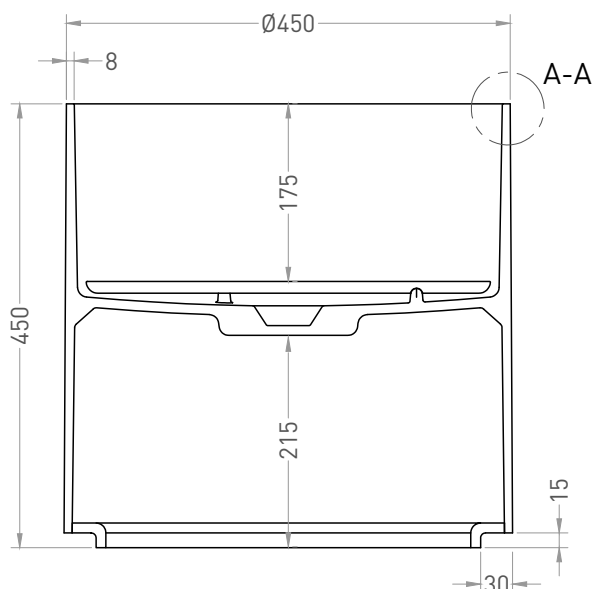

ARMONIA ROUND 03

РАКОВИНА НАКЛАДНАЯ 130413G / 130423M

Дизайн: Salini SRL

salini
L'ANIMA DELL'ACQUA

Размеры: 450 x 450 x 450 мм

Вес нетто / брутто: 24 / 28, 20 / 24 кг

Материал: S-Sense, S-Stone

Покрытие: глянцевое / матовое

Тип монтажа: на столешницу

ВИД А

ВИД В*

А-А

* Рекомендованное отверстие для монтажа раковины на столешницу $\varnothing 150$ мм

* Расположение стандартного технологического отверстия на задней стенке. В базовую комплектацию не входит, заказывается отдельно.