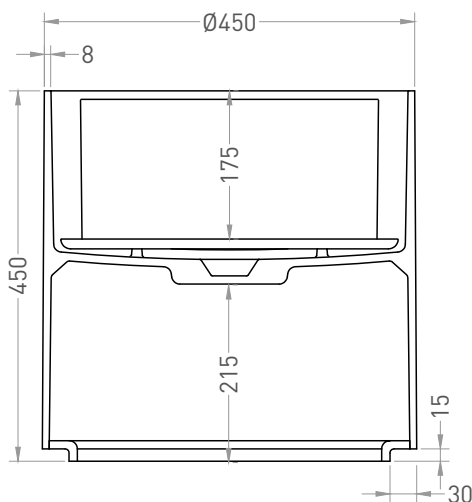

ARMONIA ROUND TOP 03

РАКОВИНА НАКЛАДНАЯ 130413TG / 130423TM

Дизайн: Salini SRL

salini
L'ANIMA DELL'ACQUA

Размеры: 450 x 450 x 450 мм

Вес нетто / брутто: 27 / 31, 22 / 26 кг

Материал: S-Sense, S-Stone

Покрытие: глянцевое / матовое

Производство: Италия / Россия

Тип монтажа: на столешницу

ВИД А

ВИД В*

A-A

* Расположение стандартного технологического отверстия на задней стенке. В базовую комплектацию не входит, заказывается отдельно.

Salini SRL

20122 Italia, Milano, Largo Ildefonso Schuster, 1

info@salini-srl.com

www.salini-srl.com

**Отверстие под смеситель заказывается отдельно.

* Рекомендуемое отверстие для монтажа раковины на столешницу $\varnothing 150$ мм