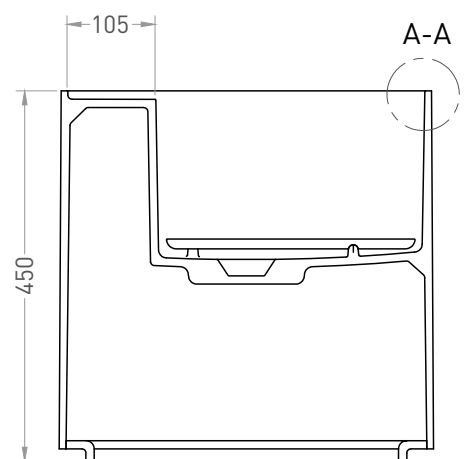

Производство: Италия / Россия

Тип монтажа: на столешницу

ВИД А

ВИД В*

A-A

* Расположение стандартного технологического отверстия на задней стенке. В базовую комплектацию не входит, заказывается отдельно.

Salini SRL

20122 Italia, Milano, Largo Ildefonso Schuster, 1

info@salini-srl.com

www.salini-srl.com

**Отверстие под смеситель заказывается отдельно.

* Рекомендуемое отверстие для монтажа раковины на столешницу $\varnothing 150$ мм