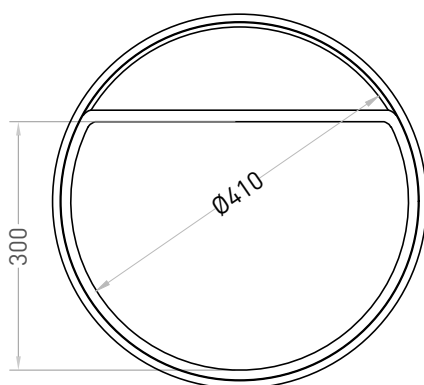

ARMONIA ROUND TOP 03

РАКОВИНА НАКЛАДНАЯ 130413TG / 130423TM

Дизайн: Salini SRL

salini
L'ANIMA DELL'ACQUA

Размеры: 450 x 450 x 450 мм

Вес нетто / брутто: 27 / 31, 22 / 26 кг

Материал: S-Sense, S-Stone

Покрытие: глянцевое / матовое

Производство: Италия / Россия

Тип монтажа: на столешницу

ВИД А

ВИД В*

A-A

* Расположение стандартного технологического отверстия на задней стенке. В базовую комплектацию не входит, заказывается отдельно.

Salini SRL

20122 Italia, Milano, Largo Ildefonso Schuster, 1

info@salini-srl.com

www.salini-srl.com

**Отверстие под смеситель заказывается отдельно.

* Рекомендуемое отверстие для монтажа раковины на столешницу $\varnothing 150$ мм