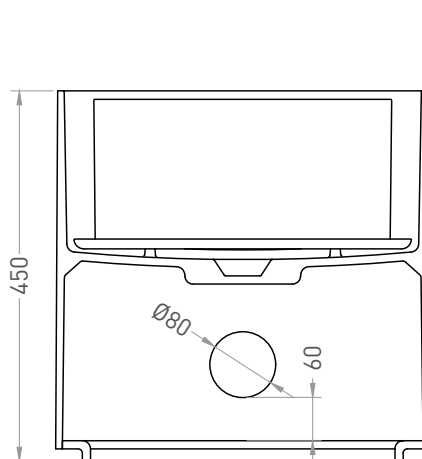

ARMONIA ROUND TOP 03

РАКОВИНА НАКЛАДНАЯ 130413TG / 130423TM

Дизайн: Salini SRL

salini
L'ANIMA DELL'ACQUA

Размеры: 450 x 450 x 450 мм

Вес нетто / брутто: 27 / 31, 22 / 26 кг

Материал: S-Sense, S-Stone

Покрытие: глянцевое / матовое

Производство: Италия / Россия

Тип монтажа: на столешницу

ВИД А

ВИД В*

A-A

* Расположение стандартного технологического отверстия на задней стенке. В базовую комплектацию не входит, заказывается отдельно.

Salini SRL

20122 Italia, Milano, Largo Ildefonso Schuster, 1

info@salini-srl.com

www.salini-srl.com

**Отверстие под смеситель заказывается отдельно.

* Рекомендуемое отверстие для монтажа раковины на столешницу $\varnothing 150$ мм