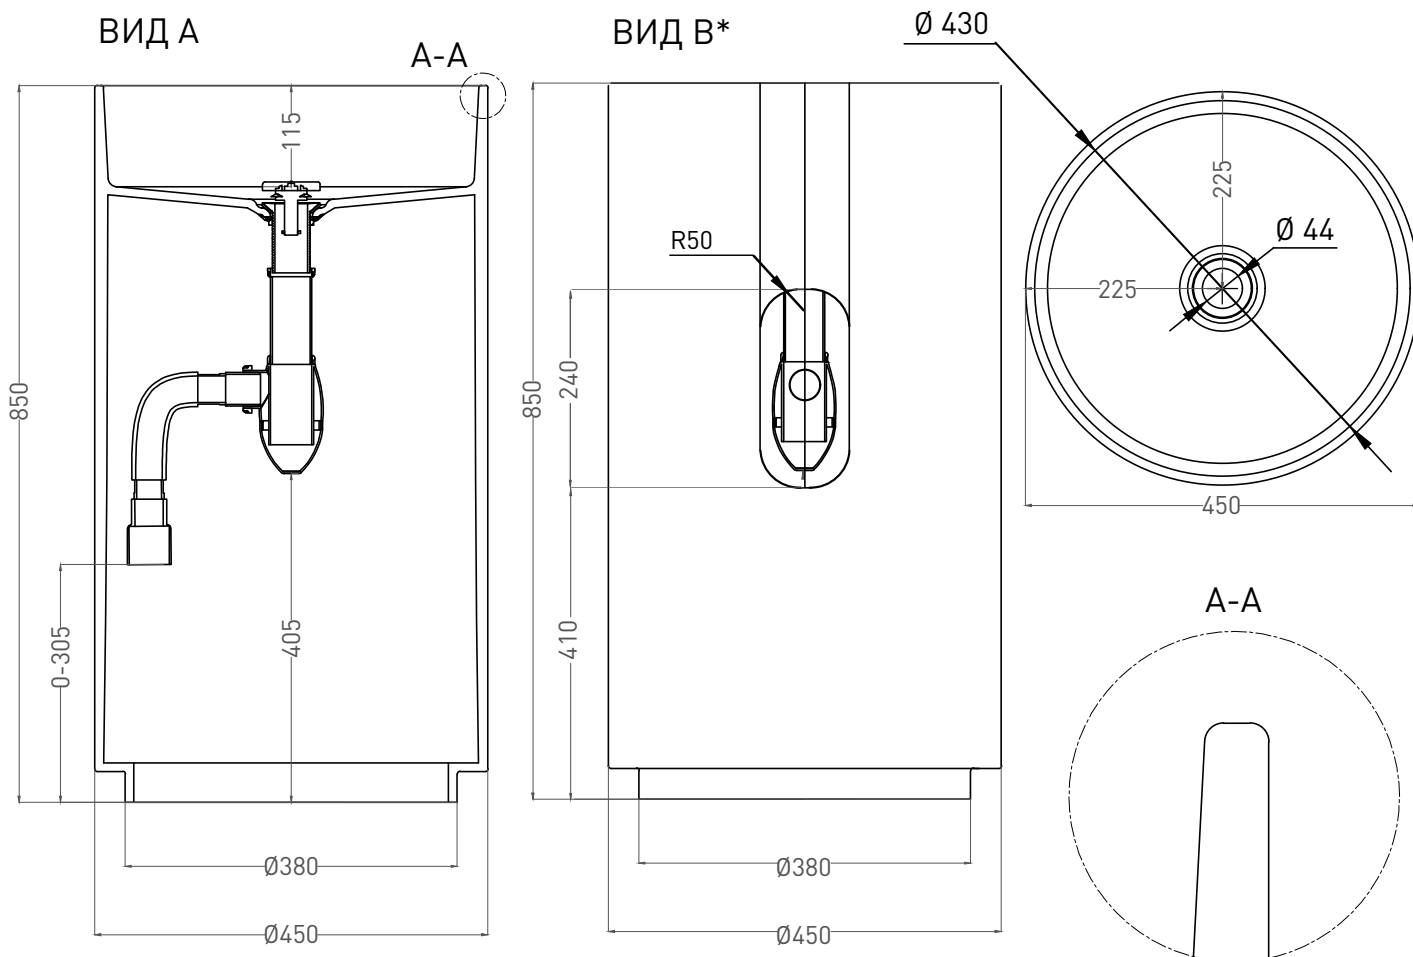

ARMONIA 01

РАКОВИНА НАПОЛЬНАЯ 130111G / 130111SM

Дизайн: Salini SRL

salini
L'ANIMA DELL'ACQUA

Размеры: 450 x 450 x 850 мм

Вес нетто / брутто: 70 / 85, 55 / 70 кг

Материал: S-Sense, S-Stone

Покрытие: глянцевое / матовое

Цвет: RAL / белый

Комплектация: раковина, донный клапан

Click-Clack цвет белый, сифон

Требуемый смеситель: напольный

Гарантия: 10 лет

Производство: Италия / Россия

Тип монтажа: напольный

* Расположение стандартного технического отверстия на задней стенке. В базовую комплектацию не входит, заказывается отдельно.

Salini SRL

20122 Italia, Milano, Largo Ildefonso Schuster, 1

info@salini-srl.com

www.salini-srl.com

© Salini SRL - All rights reserved

Все права защищены. Несанкционированное копирование, публикация, полное или частичное воспроизведение запрещены.