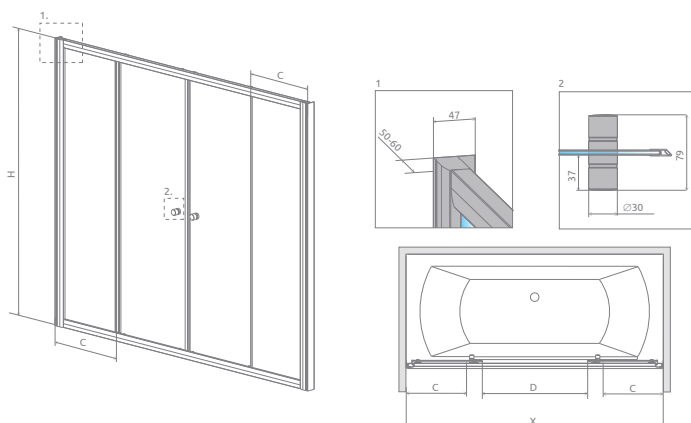

## ДОПОЛНИТЕЛЬНЫЕ ОПЦИИ

Цвет фурнитуры и профиля:

01 Хром

Модель	Ширина (X)	Высота (H)	ПРОЗРАЧНОЕ СТЕКЛО	ВАРИАНТ СТЕКЛА СТЕКЛА
			№ арт.	Fabric № арт.
DWD 140	1390-1410	1500	203140-01	203140-06*
DWD 150	1490-1510	1500	203150-01	—
DWD 160	1590-1610	1500	203160-01	203160-06*
DWD 170	1690-1710	1500	203170-01	203170-06*
DWD 180	1790-1810	1500	203180-01	203180-06*

## ТЕХНИЧЕСКИЕ РИСУНКИ

Расширительные профили	№ арт.
 Профиль П-образный +2 см	P01-120150001
Профиль П-образный +4 см	P01-121150001

Модель	X	D	H
DWD 140	1390-1410	515	1500
DWD 150	1490-1510	565	1500
DWD 160	1590-1610	615	1500
DWD 170	1690-1710	665	1500
DWD 180	1790-1810	715	1500