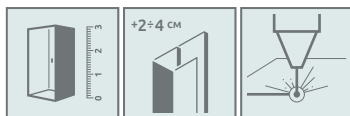

## ДОПОЛНИТЕЛЬНЫЕ ОПЦИИ

Цвет фурнитуры и профиля:

01 Хром

Модель	Ширина (X)	Высота (H)	ПРОЗРАЧНОЕ СТЕКЛО	ВАРИАНТ СТЕКЛА СТЕКЛА
			№ арт.	Fabric № арт.
DWD 140	1390-1410	1500	203140-01	203140-06*
DWD 150	1490-1510	1500	203150-01	—
DWD 160	1590-1610	1500	203160-01	203160-06*
DWD 170	1690-1710	1500	203170-01	203170-06*
DWD 180	1790-1810	1500	203180-01	203180-06*