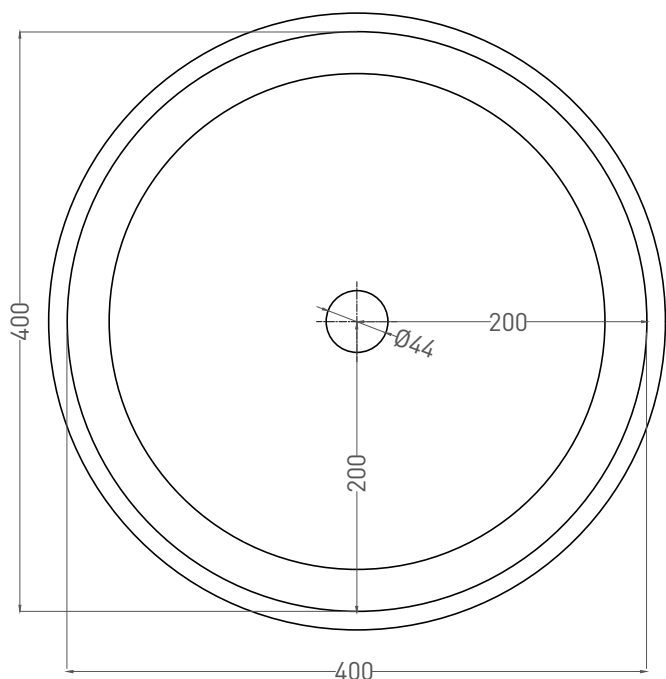

GLORIA 01

РАКОВИНА НАКЛАДНАЯ 1102201M

Дизайн: Salini SRL

salini
L'ANIMA DELL'ACQUA

Размеры: 440 x 440 x 125 мм

Вес нетто / брутто: 12.5 / 15 кг

Материал: S-Stone

Покрытие: матовое

Цвет: RAL / белый

Комплектация: раковина с отверстием

Требуемый смеситель: настольный / настенный

Гарантия: 5 лет

Производство: Италия / Россия

Тип монтажа: на столешницу

Salini SRL

20122 Italia, Milano, Largo Ildefonso Schuster, 1

info@salini-srl.com

www.salini-srl.com

© Salini SRL - All rights reserved

Все права защищены. Несанкционированное копирование, публикация, полное или частичное воспроизведение запрещены.