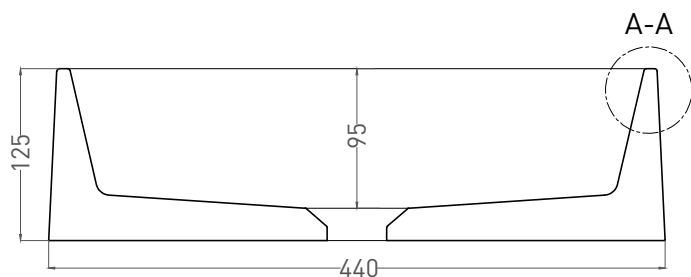

GLORIA 01

РАКОВИНА НАКЛАДНАЯ 1102201M

Дизайн: Salini SRL

salini
L'ANIMA DELL'ACQUA

Размеры: 440 x 440 x 125 мм

Вес нетто / брутто: 12.5 / 15 кг

Материал: S-Stone

Покрытие: матовое

Цвет: RAL / белый

Комплектация: раковина с отверстием

Требуемый смеситель: настольный / настенный

Гарантия: 5 лет

Производство: Италия / Россия

Тип монтажа: на столешницу

Salini SRL

20122 Italia, Milano, Largo Ildefonso Schuster, 1

info@salini-srl.com

www.salini-srl.com

© Salini SRL - All rights reserved

Все права защищены. Несанкционированное копирование, публикация, полное или частичное воспроизведение запрещены.