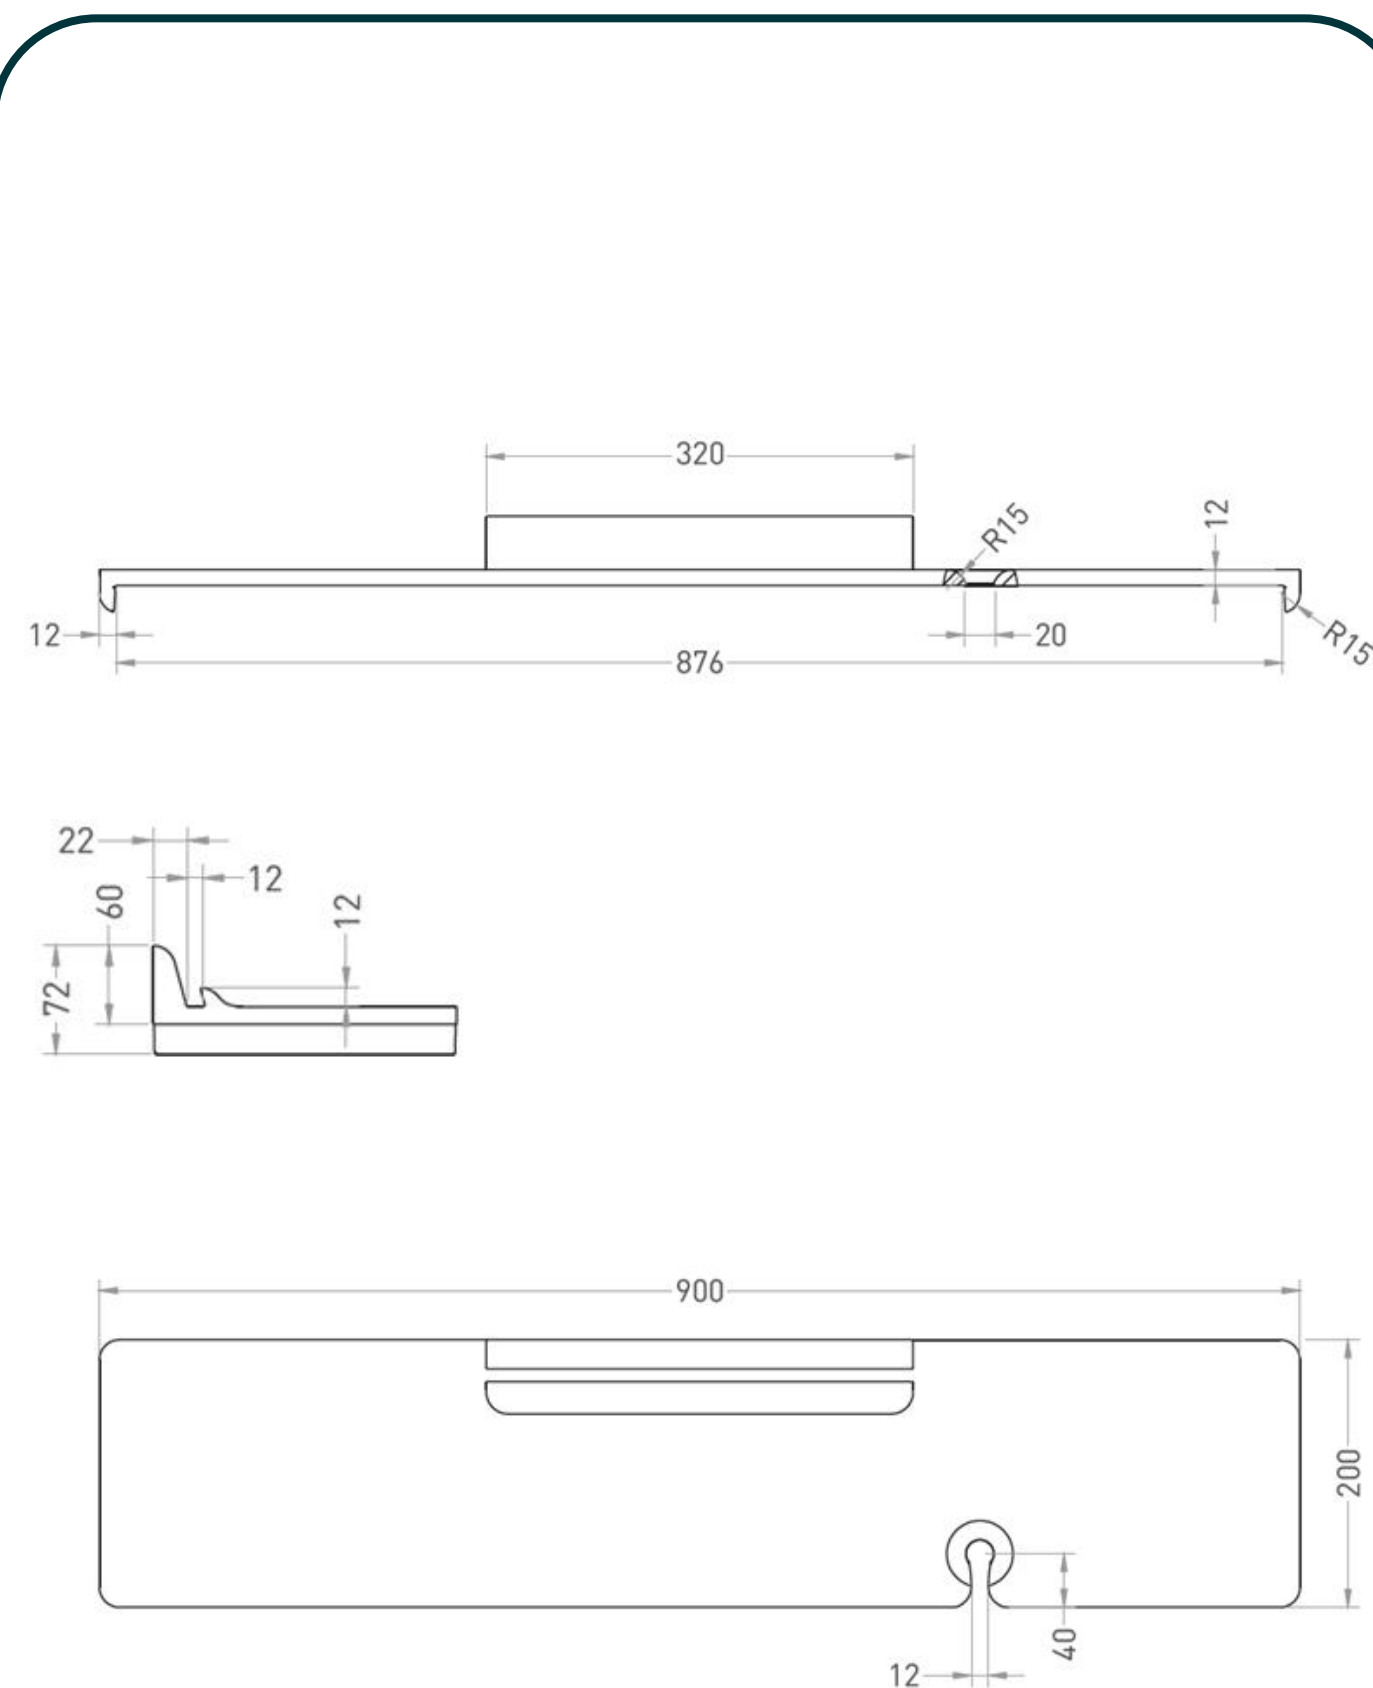

Внутренний размер полки GABBIANO позволяет устанавливать ее на отдельностоящие ванны Salini шириной до 870 мм.

ВАРИАНТЫ УСТАНОВКИ

salini
L'ANIMA DELL'ACQUA

Вариант использования с опорой на широкие борта ванны.

Вариант комбинирования с ванной без широких бортов.

ПОЛКА ДЛЯ ВАННЫ GABBIANO

salini
L'ANIMA DELL'ACQUA

Размеры: 900x200x72 мм
Артикул: 1906201M

Материал: S-Stone
Вес нетто / брутто: 4,6 / 5,6 кг
Покрытие: матовое
Цвет: белый / RAL
Комплектация: полка
Гарантия: 10 лет
Производство: Италия / Россия

Внутренний размер полки позволяет устанавливать ее на отдельностоящие ванны Salini шириной до 870 мм.
Доступна покраска только в светлые оттенки по палитре Salini RAL Classic.

Светлые оттенки

ВНИМАНИЕ К ДЕТАЛЯМ