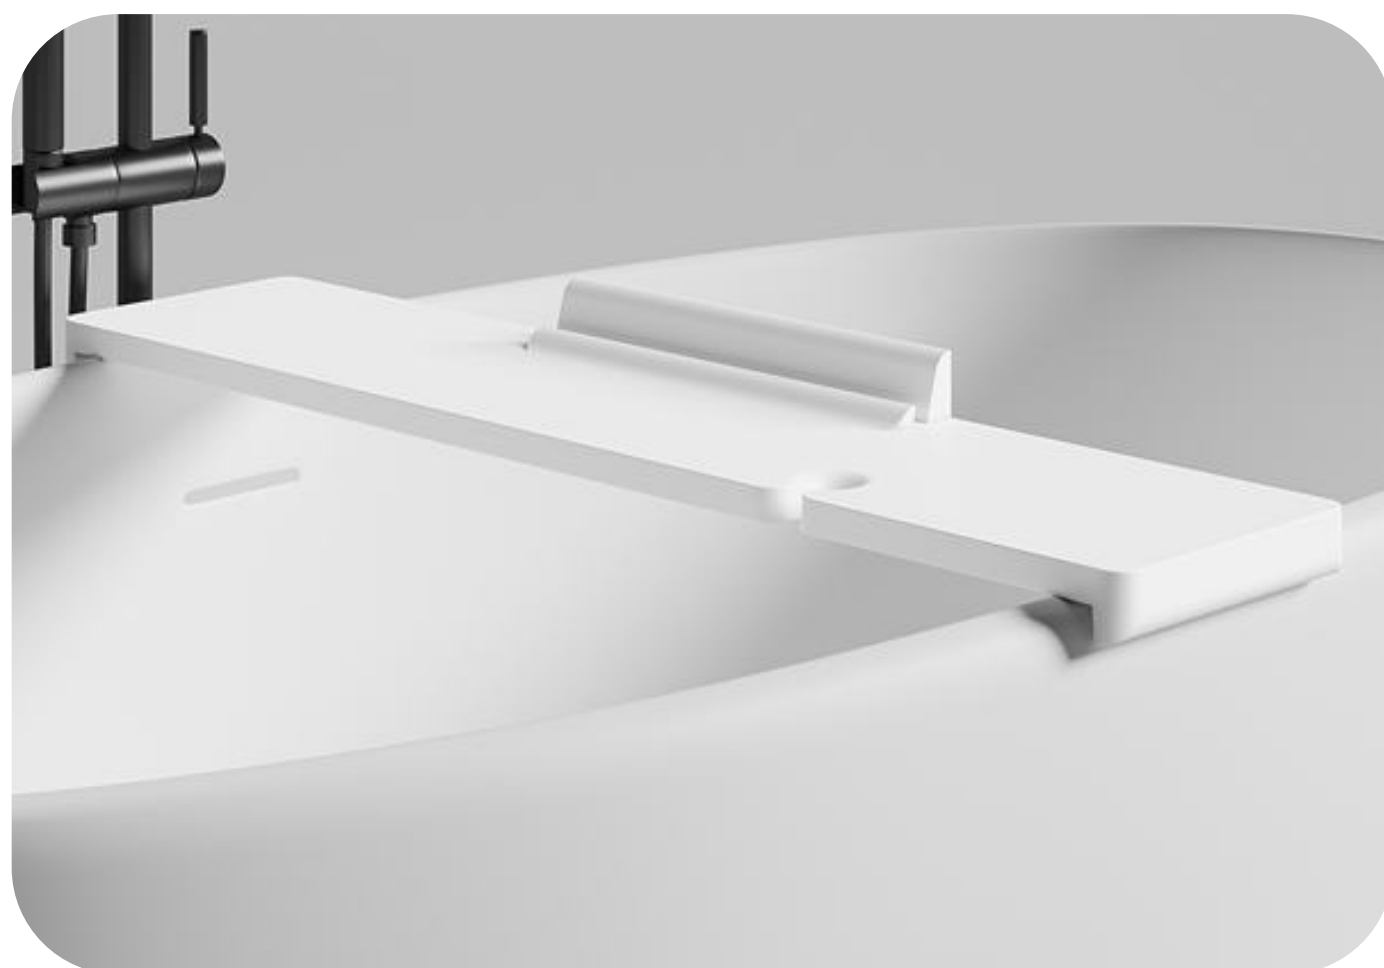

salini
L'ANIMA DELL'ACQUA

Полка для ванны
GABBIANO

salini
L'ANIMA DELL'ACQUA

Изящная накладная полка для ванны GABBIANO
— аксессуар, созданный для вашего комфорта
во время купания.

Дизайн: Майк Шилов

salini
L'ANIMA DELL'ACQUA

Полка GABBIANO выполнена в материале S-Stone. Изготовленная по технологии Solid Surface, полка имеет полностью монолитную структуру по всей толщине изделия.

Благодаря матовой поверхности материала S-Stone и боковым фиксаторам полка и её содержимое никогда не соскользнут в воду.

Внутренний размер полки GABBIANO позволяет устанавливать ее на отдельностоящие ванны Salini шириной до 870 мм.

ВАРИАНТЫ УСТАНОВКИ

salini
L'ANIMA DELL'ACQUA

Вариант использования с опорой на широкие борта ванны.

Вариант комбинирования с ванной без широких бортов.

ПОЛКА ДЛЯ ВАННЫ GABBIANO

salini
L'ANIMA DELL'ACQUA

Размеры: 900x200x72 мм
Артикул: 1906201M

Материал: S-Stone
Вес нетто / брутто: 4,6 / 5,6 кг
Покрытие: матовое
Цвет: белый / RAL
Комплектация: полка
Гарантия: 10 лет
Производство: Италия / Россия