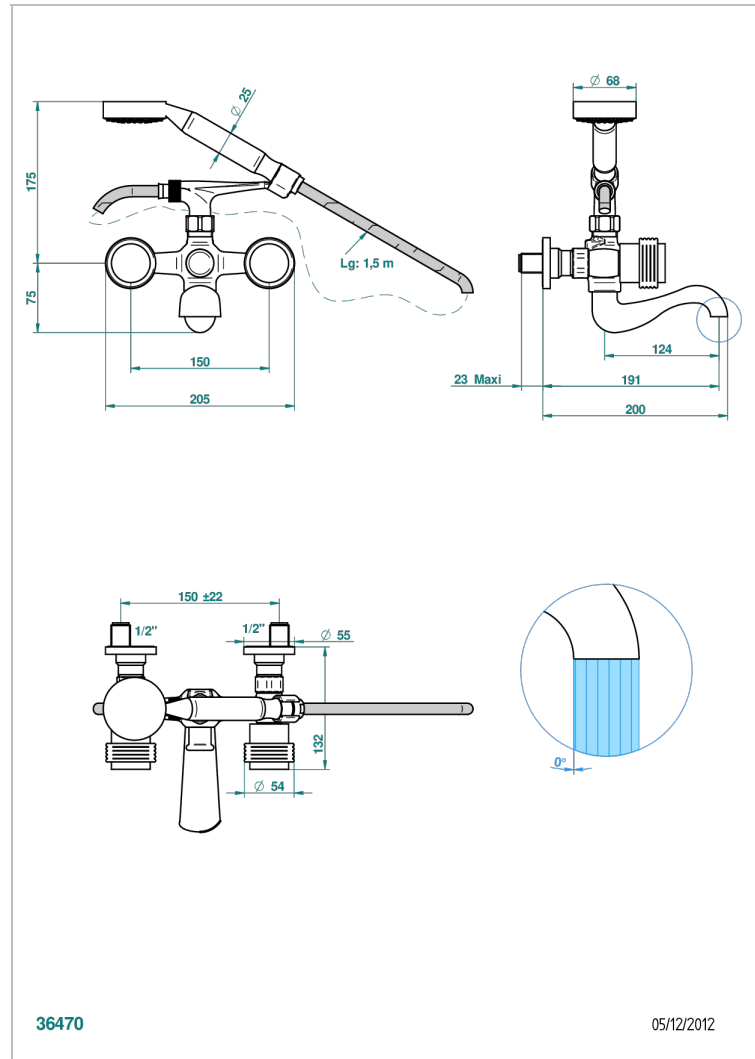

DIPLOMATE С ПРОТОЧЕННЫМИ КОЛЬЦАМИ

U4B-13B

THG[®]
PARIS

Смеситель для ванны настенный на 2 отверстия с ручным душем и шлангом - 150 мм между центрами

36470

05/12/2012

ХАРАКТЕРИСТИКИ

- ACS : 21ACCLY033

СТАНДАРТЫ

ТЕХНИЧЕСКИЕ ХАРАКТЕРИСТИКИ

- Recommandé : 3 bars (max. 5 bars) - Advised : 43,5 psi (max. 72 psi)
- Bec : 75 l/min à 3 bars - Douchette : 9,5 l/min à 3 bars
- Spout : 19,8 gpm at 43.5 psi - Handshower : 2.5 gpm at 43.5 psi