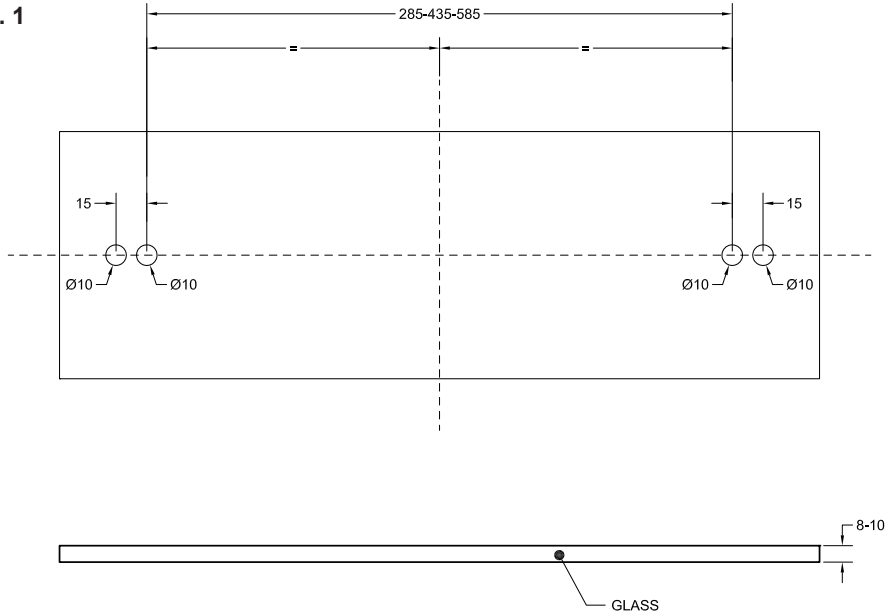

13037 Serravalle Sesia (Vercelli) - Italy

Phone +39 0163 454111 - Facsimile +39 0163 459273

www.gessi.com - gessi@gessi.it

Fig. 1

Fig. 2

Fig. 3 - Type A

GLASS
8-9mm

GLASS
10mm