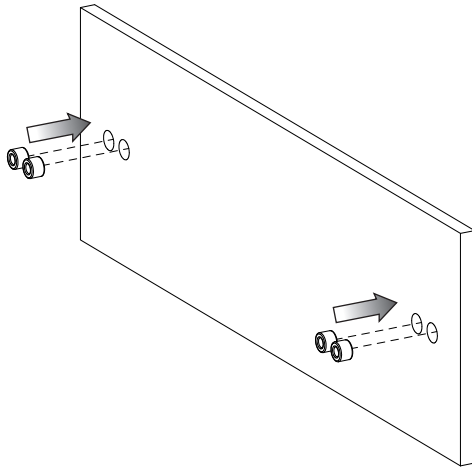

13037 Serravalle Sesia (Vercelli) - Italy

Phone +39 0163 454111 - Facsimile +39 0163 459273

www.gessi.com - gessi@gessi.it

Fig. 1

Fig. 2

Fig. 3 - Type A

GLASS
8-9mm

GLASS
10mm