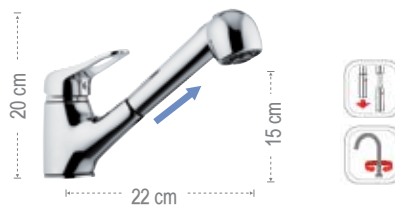

Miscelatore monocomando esterno doccia.  
*Wall mounted single-lever shower mixer.*

**K39**  
con doccetta in ABS anticalcare ad 1 funzione e supporto snodato flessibile 150 cm.  
*with 1 function antilimestone ABS handshower and swivel shower holder, flexible hose 150 cm.*

**K31**  
senza kit doccia.  
*without shower kit.*

INCASSI DOCCIA - BUILT-IN MIXERS

**K30**  
Miscelatore monocomando incasso doccia.  
*Built-in single-lever shower mixer.*

**K09**  
Miscelatore monocomando incasso vasca/doccia con deviatore.  
*Built-in single-lever bath/shower mixer with diverter.*

CUCINA - KITCHEN MIXERS

**K40**  
Miscelatore monocomando per lavello, con bocca girevole.  
*Single-lever one-hole sink mixer, with swivel spout.*

**K47**  
Miscelatore monocomando per lavello, con doccia estraibile a getto variabile.  
*Single-lever one-hole sink mixer, with pull-out spray jet shower, 2 functions.*