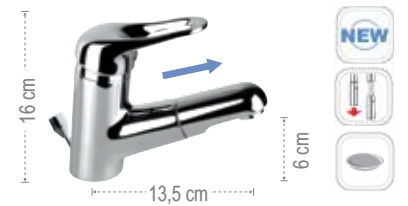

con scarico.  
*with pop-up waste.*

**K10P**

con scarico in plastica.  
*with plastic pop-up waste.*

**K11**

senza scarico.  
*without waste.*

Miscelatore monocomando per lavabo, con bocca lunga.  
*Single-lever basin mixer with long spout.*

**K10L**

con scarico.  
*with pop-up waste.*

**K10LP**

con scarico in plastica.  
*with plastic pop-up waste.*

**K11L**

senza scarico.  
*without waste.*

**K11G**

Miscelatore monocomando per lavabo o lavello, con bocca girevole, senza scarico.  
*Single-lever one-hole basin or sink mixer, with swivel spout, without waste.*

**K10E**

Miscelatore monocomando lavabo con bocca estraibile con scarico.  
*Single-lever basin mixer with pull-out spout and pop-up waste.*

BIDET - BIDET MIXERS

Miscelatore monocomando per bidet, con aeratore direzionabile.  
*Single-lever bidet mixer with adjustable aerator.*