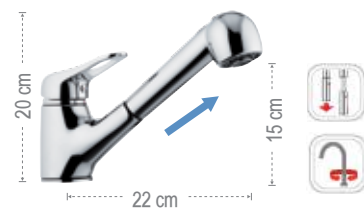

**K11M**

Miscelatore monocomando e monoacqua per lavabo senza scarico.  
*Single-lever single-water line basin mixer without waste.*

**K11GM**

Miscelatore monocomando e monoacqua per lavabo o lavello, con bocca girevole, senza scarico.  
*Single-lever single-water line basin or sink mixer, with swivel spout, without waste.*

**K42M**

Miscelatore monocomando mono acqua per lavello, con bocca alta girevole.  
*Single-lever single-water one-hole sink mixer, with high swivel spout.*

**K42UM**

Miscelatore monocomando monoacqua per lavello, con bocca alta a "U" girevole.  
*Single-lever single water one-hole sink mixer, with high "U" swivel spout.*

**K40M**

Miscelatore monocomando mono acqua per lavello, con bocca girevole.  
*Single-lever single-water one-hole sink mixer, with swivel spout.*

**K47M**

Miscelatore monocomando monoacqua per lavello, con doccia estraibile a getto variabile.  
*Single-lever single water one-hole sink mixer, with pull-out spray jet shower two functions.*