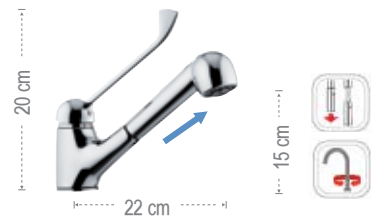

LINEA CLINICA DOCCIA - SHOWER CLINIC LINE MIXERS

Miscelatore monocomando esterno doccia con leva lunga.  
*Wall mounted single-lever shower mixer with long lever.*

**K39LL**  
 con doccetta in ABS anticalcare ad 1 funzione e supporto snodato flessibile 150 cm.  
*with 1 function antilimescale ABS handshower and swivel shower holder, flexible hose 150 cm.*

**K31LL**  
 senza kit doccia.  
*without shower kit.*

LINEA CLINICA CUCINA - KITCHEN CLINIC LINE MIXERS

**K44**  
 Miscelatore lavello con bocca girevole e leva lunga.  
*Sink mixer with swivel spout and long lever.*

**K42LL**  
 Miscelatore monocomando per lavello, con bocca alta girevole e leva lunga.  
*Single-lever one-hole sink mixer, with high swivel spout and long lever.*

**K47LL**  
 Miscelatore monocomando per lavello con leva lunga e doccia estraibile a getto variabile.  
*Single-lever one-hole sink mixer with long lever and with pull-out spray jet shower with 2 functions.*