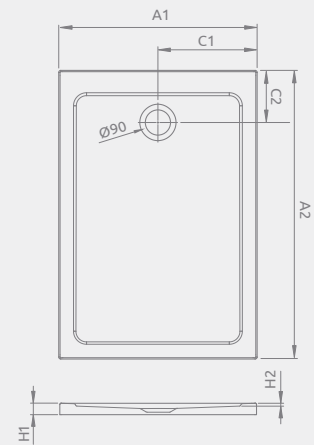

Белый

Белый камень

Антрацит камень

Черный камень

Новинка

DOROS F

Поддон для монтажа непосредственно на пол. Отверстие под сифон Ø 90 мм, рекомендуемые сифоны TB90, TB21, TBXS, 690 P, R500, R580, R583, R510, R400 SLIM PLUS, R400W SLIM.

Возможность приобрести ножки – больше информации на стр. 448.

DOROS F	A1	A2	C1	C2	H1	H2
90×70	700	900	350	220	55	12
100×70	700	1000	350	220	55	12
100×80	800	1000	400	220	55	12
120×70	700	1200	350	220	55	12
120×80	800	1200	400	220	55	12
120×90	900	1200	450	220	55	12
130×80	800	1300	400	220	55	12
140×80	800	1400	400	220	55	12
140×90	900	1400	450	220	55	12
140×100	1000	1400	500	220	55	12
150×80	800	1500	400	220	55	12
150×90	900	1500	450	220	55	12
160×80	800	1600	400	220	55	12
160×90	900	1600	450	220	55	12