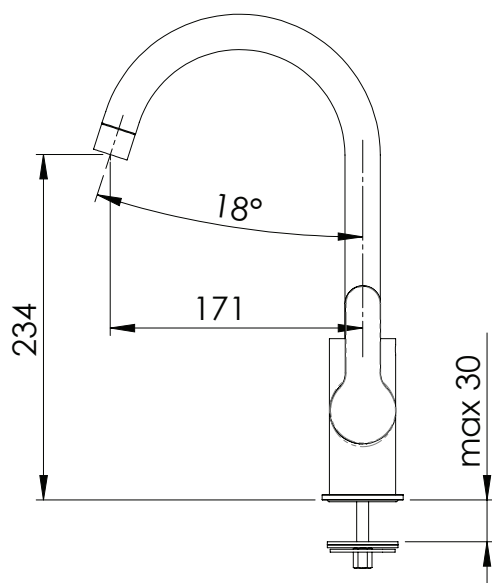

SCHEDA TECNICA - TECHNICAL FEATURES

CARATTERISTICHE - FEATURES

Disponibile in Finitura
Available in Finishing

Bocca Girevole
Swivel Spout

FINITURE - FINISHING

NO
Nero Opaco
Matt Black

NP
Nichel Spazzolato
Brushed Nickel

DO
Oro Lucido
Shiny Gold

CR
Cromo
Chrome

BO
Bianco Opaco
Matt White

NPO
Nichel Spazzolato Opaco
Matt Brushed Nickel

BG
Oro Spazzolato
Brushed Gold

CFP
Cromo Nero Spazzolato
Brushed Black Chrome

COMPONENTI - COMPONENTS

Cartuccia R52
Cartridge R52

Aeratore 81AFI
Aerator 81AFI

REMER Rubinetterie S.p.A.

Via Leonardo Da Vinci, 83 - 20062 Cassano d'Adda (MI) - Italy - Tel. +39 0363 364211 - info@remer.eu - www.remer.eu