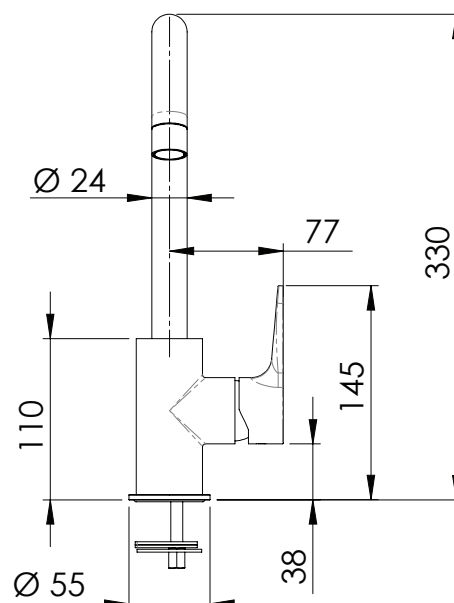

SCHEDA TECNICA - TECHNICAL FEATURES

CARATTERISTICHE - FEATURES

Disponibile in Finitura
Available in Finishing

Bocca Girevole
Swivel Spout

FINITURE - FINISHING

NO
Nero Opaco
Matt Black

NP
Nichel Spazzolato
Brushed Nickel

DO
Oro Lucido
Shiny Gold

CR
Cromo
Chrome

BO
Bianco Opaco
Matt White

NPO
Nichel Spazzolato Opaco
Matt Brushed Nickel

BG
Oro Spazzolato
Brushed Gold

CFP
Cromo Nero Spazzolato
Brushed Black Chrome

COMPONENTI - COMPONENTS

Cartuccia R52
Cartridge R52

Aeratore 81AFI
Aerator 81AFI

REMER Rubinetterie S.p.A.

Via Leonardo Da Vinci, 83 - 20062 Cassano d'Adda (MI) - Italy - Tel. +39 0363 364211 - info@remer.eu - www.remer.eu