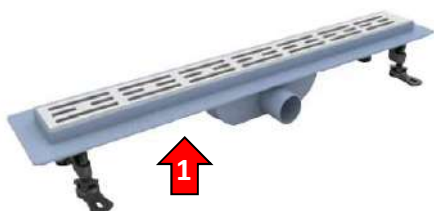

ТЕХНИЧЕСКИЕ ХАРАКТЕРИСТИКИ:

Сифон фильтрует сточную воду от крупных загрязнений. Сухой затвор препятствует появлению запаха из канализации. Компактный размер упрощает монтаж и обслуживание. Легко чистящийся вручную сифон, вплоть до сточной трубы.

ИСПОЛЬЗУЕМЫЕ МАТЕРИАЛЫ в разных вариантах:

Материал корпуса: ABS пластик
Решетка: нержавеющая сталь.

Материал корпуса: ABS пластик
Решетка: нержавеющая сталь.