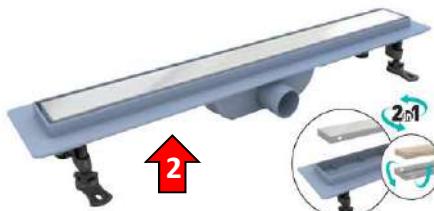

Материал корпуса : ABS пластик
Решетка: нержавеющая сталь (+) стекло