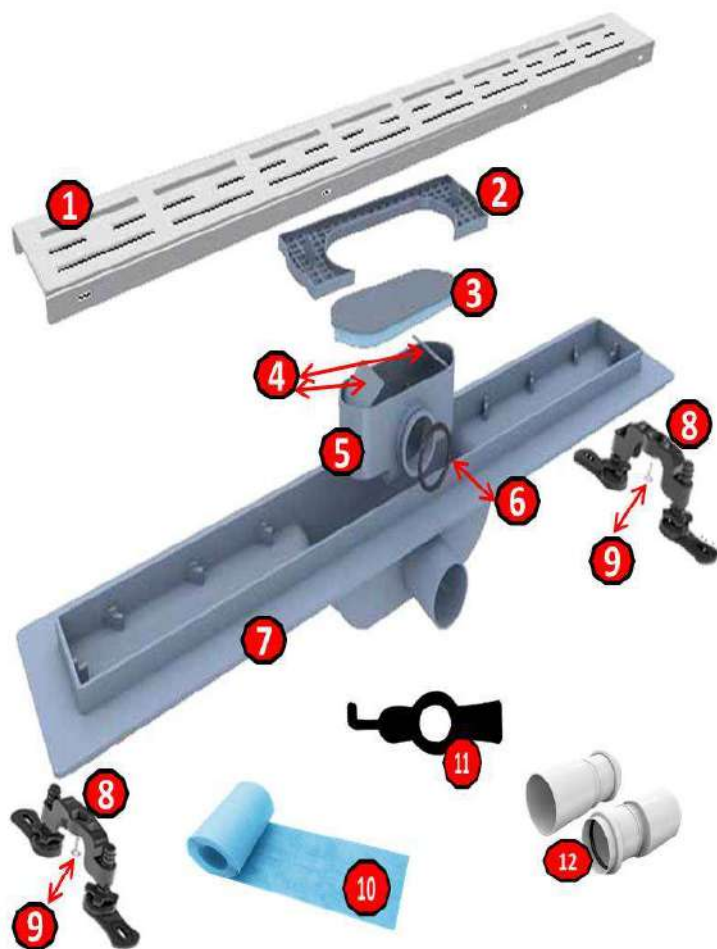

ПАСПОРТ

НА ДУШЕВЫЕ ТРАПЫ

- 1 Решетка из нержавеющей стали AISI 304
- 2 Фильтр для волос из АБС-пластика
- 3 Крышка ловушки из АБС-пластика
- 4 Сухие клапаны из АБС-пластика
- 5 Улавливатель запаха из АБС-пластика
- 6 Водонепроницаемая прокладка
- 7 Сливной корпус из АБС-пластика
- 8 Регулируемая по высоте ножка из АБС-пластика
- 9 Хромированный железный винт
- 10 Набор водонепроницаемой клейкой ленты
- 11 Ключ для решетки из АБС-пластика
- 12 $\varnothing 40$ - $\varnothing 50$ переходник из полипропиленового пластика

LEO 10-11