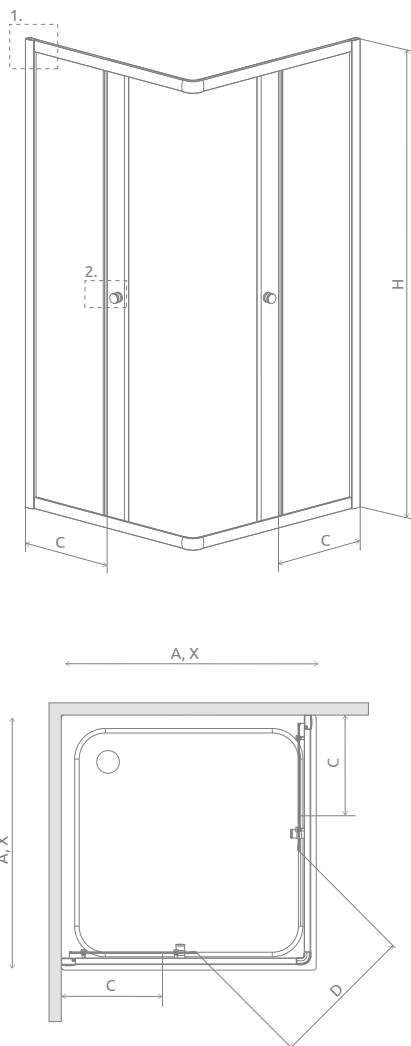

## ПРОФИЛИ ЦВЕТА ХРОМ

Модель	Размер душевого поддона (А)	Высота (Н)	ПРОЗРАЧНОЕ СТЕКЛО	ВАРИАНТ СТЕКЛА		
			№ арт.	Графитовое № арт.	Fabric № арт.	Коричневое № арт.
С 80	800×800	1850	30060-01-01*	30060-01-05*	30060-01-06*	30060-01-08*
С 90	900×900	1850	30050-01-01*	30050-01-05*	30050-01-06*	30050-01-08*

## ПРОФИЛИ БЕЛОГО ЦВЕТА

Модель	Размер душевого поддона (А)	Высота (Н)	ПРОЗРАЧНОЕ СТЕКЛО	ВАРИАНТ СТЕКЛА		
			№ арт.	Графитовое № арт.	Fabric № арт.	Коричневое № арт.
С 80	800×800	1850	30060-04-01*	30060-04-05*	30060-04-06*	30060-04-08*
С 90	900×900	1850	30050-04-01*	30050-04-05*	30050-04-06*	30050-04-08*

# ТЕХНИЧЕСКИЕ РИСУНКИ

Модель	A	X	C	D	H
C 80×80	800	790-805	360-375	420	1850
C 90×90	900	890-905	415-430	490	1850

## РЕКОМЕНДУЕМЫЕ ДУШЕВЫЕ ПОДДОНЫ

Размеры указаны в мм