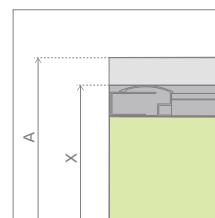

## ПРОФИЛИ ЦВЕТА ХРОМ

Модель	Размер душевого поддона (А)	Высота (Н)	ПРОЗРАЧНОЕ СТЕКЛО	ВАРИАНТ СТЕКЛА		
			№ арт.	Графитовое № арт.	Fabric № арт.	Коричневое № арт.
С 80	800×800	1850	30060-01-01*	30060-01-05*	30060-01-06*	30060-01-08*
С 90	900×900	1850	30050-01-01*	30050-01-05*	30050-01-06*	30050-01-08*

## ПРОФИЛИ БЕЛОГО ЦВЕТА

Модель	Размер душевого поддона (А)	Высота (Н)	ПРОЗРАЧНОЕ СТЕКЛО	ВАРИАНТ СТЕКЛА		
			№ арт.	Графитовое № арт.	Fabric № арт.	Коричневое № арт.
С 80	800×800	1850	30060-04-01*	30060-04-05*	30060-04-06*	30060-04-08*
С 90	900×900	1850	30050-04-01*	30050-04-05*	30050-04-06*	30050-04-08*

# ТЕХНИЧЕСКИЕ РИСУНКИ

Модель	A	X	C	D	H
C 80×80	800	790-805	360-375	420	1850
C 90×90	900	890-905	415-430	490	1850