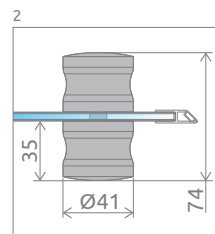

## ПРОФИЛИ ЦВЕТА ХРОМ

Модель	Размер душевого поддона (А)	Высота (Н)	ПРОЗРАЧНОЕ СТЕКЛО	ВАРИАНТ СТЕКЛА		
			№ арт.	Графитовое № арт.	Fabric № арт.	Коричневое № арт.
С 80	800×800	1850	30060-01-01*	30060-01-05*	30060-01-06*	30060-01-08*
С 90	900×900	1850	30050-01-01*	30050-01-05*	30050-01-06*	30050-01-08*

## ПРОФИЛИ БЕЛОГО ЦВЕТА

Модель	Размер душевого поддона (А)	Высота (Н)	ПРОЗРАЧНОЕ СТЕКЛО	ВАРИАНТ СТЕКЛА		
			№ арт.	Графитовое № арт.	Fabric № арт.	Коричневое № арт.
С 80	800×800	1850	30060-04-01*	30060-04-05*	30060-04-06*	30060-04-08*
С 90	900×900	1850	30050-04-01*	30050-04-05*	30050-04-06*	30050-04-08*

# ТЕХНИЧЕСКИЕ РИСУНКИ

Модель	A	X	C	D	H
C 80×80	800	790-805	360-375	420	1850
C 90×90	900	890-905	415-430	490	1850