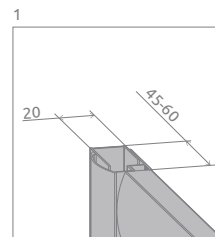

## ПРОФИЛИ ЦВЕТА ХРОМ

Модель	Размер душевого поддона (А)	Высота (Н)	ПРОЗРАЧНОЕ СТЕКЛО	ВАРИАНТ СТЕКЛА		
			№ арт.	Графитовое № арт.	Fabric № арт.	Коричневое № арт.
С 80	800×800	1850	30060-01-01*	30060-01-05*	30060-01-06*	30060-01-08*
С 90	900×900	1850	30050-01-01*	30050-01-05*	30050-01-06*	30050-01-08*

## ПРОФИЛИ БЕЛОГО ЦВЕТА

Модель	Размер душевого поддона (А)	Высота (Н)	ПРОЗРАЧНОЕ СТЕКЛО	ВАРИАНТ СТЕКЛА		
			№ арт.	Графитовое № арт.	Fabric № арт.	Коричневое № арт.
С 80	800×800	1850	30060-04-01*	30060-04-05*	30060-04-06*	30060-04-08*
С 90	900×900	1850	30050-04-01*	30050-04-05*	30050-04-06*	30050-04-08*

# ТЕХНИЧЕСКИЕ РИСУНКИ

Модель	A	X	C	D	H
C 80×80	800	790-805	360-375	420	1850
C 90×90	900	890-905	415-430	490	1850