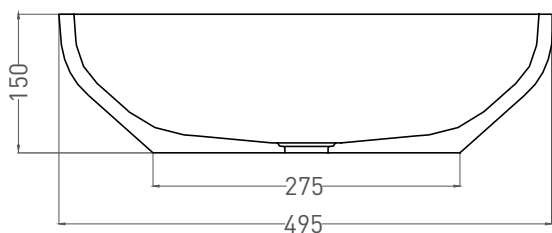

GLORIA 08

РАКОВИНА НАКЛАДНАЯ 1102208M

Дизайн: Salini SRL

salini
L'ANIMA DELL'ACQUA

Размеры: 495 x 445 x 150 мм

Вес нетто / брутто: 10 / 12 кг

Материал: S-Stone

Покрытие: матовое

Цвет: RAL / белый

Комплектация: раковина с отверстием

Требуемый смеситель: настольный / настенный

Гарантия: 5 лет

Производство: Италия / Россия

Тип монтажа: на столешницу

Salini SRL

20122 Italia, Milano, Largo Ildefonso Schuster, 1

info@salini-srl.com

www.salini-srl.com

© Salini SRL - All rights reserved

Все права защищены. Несанкционированное копирование, публикация, полное или частичное воспроизведение запрещены.