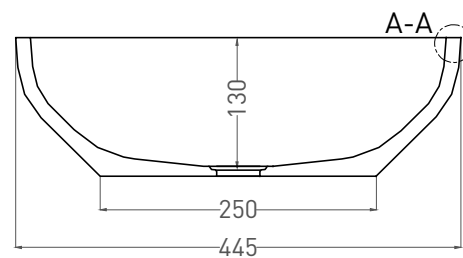

GLORIA 08

РАКОВИНА НАКЛАДНАЯ 1102208M

Дизайн: Salini SRL

salini
L'ANIMA DELL'ACQUA

Размеры: 495 x 445 x 150 мм

Вес нетто / брутто: 10 / 12 кг

Материал: S-Stone

Покрытие: матовое

Цвет: RAL / белый

Комплектация: раковина с отверстием

Требуемый смеситель: настольный / настенный

Гарантия: 5 лет

Производство: Италия / Россия

Тип монтажа: на столешницу

Salini SRL

20122 Italia, Milano, Largo Ildefonso Schuster, 1

info@salini-srl.com

www.salini-srl.com

© Salini SRL - All rights reserved

Все права защищены. Несанкционированное копирование, публикация, полное или частичное воспроизведение запрещены.