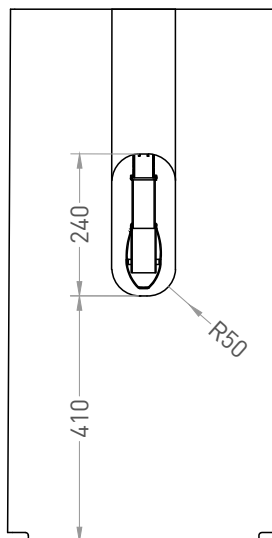

ARMONIA SQUARE TOP 01

РАКОВИНА НАПОЛЬНАЯ 130511TG / 130521TM

Дизайн: Salini SRL

salini
L'ANIMA DELL'ACQUA

Размеры: 450 x 450 x 900 мм

Вес нетто / брутто: 52 / 67, 43 / 58 кг

Материал: S-Sense, S-Stone

Покрытие: глянцевое / матовое

Цвет: RAL / белый

Комплектация: раковина без отверстия под смеситель, выпуск D503, сифон, декоративная накладка на слив с логотипом Salini

Требуемый смеситель: настенный / напольный

Гарантия: 10 лет

Производство: Италия / Россия

Тип монтажа: напольный

A-A

* Расположение стандартного технологического отверстия на задней стенке. В базовую комплектацию не входит, заказывается отдельно.

**Отверстие под смеситель заказывается отдельно.

Salini SRL

20122 Italia, Milano, Largo Ildefonso Schuster, 1

info@salini-srl.com

www.salini-srl.com

© Salini SRL - All rights reserved

Все права защищены. Несанкционированное копирование, публикация, полное или частичное воспроизведение запрещены.