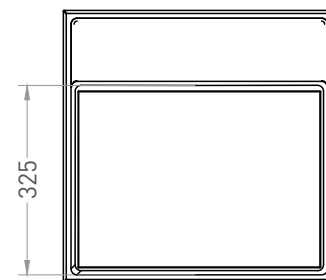

ARMONIA SQUARE TOP 01

РАКОВИНА НАПОЛЬНАЯ 130511TG / 130521TM

Дизайн: Salini SRL

salini
L'ANIMA DELL'ACQUA

Размеры: 450 x 450 x 900 мм

Вес нетто / брутто: 52 / 67, 43 / 58 кг

Материал: S-Sense, S-Stone

Покрытие: глянцевое / матовое

Цвет: RAL / белый

Комплектация: раковина без отверстия под смеситель, выпуск D503, сифон, декоративная накладка на слив с логотипом Salini

Требуемый смеситель: настенный / напольный

Гарантия: 10 лет

Производство: Италия / Россия

Тип монтажа: напольный

A-A

* Расположение стандартного технологического отверстия на задней стенке. В базовую комплектацию не входит, заказывается отдельно.

**Отверстие под смеситель заказывается отдельно.

Salini SRL

20122 Italia, Milano, Largo Ildefonso Schuster, 1

info@salini-srl.com

www.salini-srl.com

© Salini SRL - All rights reserved

Все права защищены. Несанкционированное копирование, публикация, полное или частичное воспроизведение запрещены.