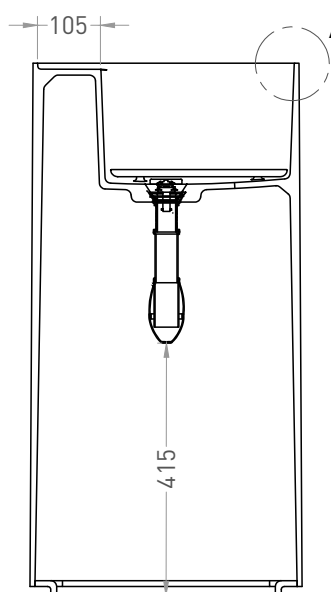

ARMONIA SQUARE TOP 01

РАКОВИНА НАПОЛЬНАЯ 130511TG / 130521TM

Дизайн: Salini SRL

salini
L'ANIMA DELL'ACQUA

Размеры: 450 x 450 x 900 мм

Вес нетто / брутто: 52 / 67, 43 / 58 кг

Материал: S-Sense, S-Stone

Покрытие: глянцевое / матовое

Цвет: RAL / белый

Комплектация: раковина без отверстия под смеситель, выпуск D503, сифон, декоративная накладка на слив с логотипом Salini

Требуемый смеситель: настенный / напольный

Гарантия: 10 лет

Производство: Италия / Россия

Тип монтажа: напольный

* Расположение стандартного технологического отверстия на задней стенке. В базовую комплектацию не входит, заказывается отдельно.

**Отверстие под смеситель заказывается отдельно.

Salini SRL

20122 Italia, Milano, Largo Ildefonso Schuster, 1

info@salini-srl.com

www.salini-srl.com

© Salini SRL - All rights reserved

Все права защищены. Несанкционированное копирование, публикация, полное или частичное воспроизведение запрещены.