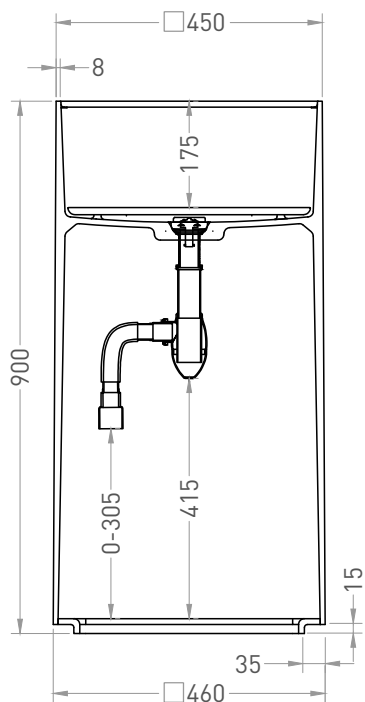

ARMONIA SQUARE TOP 01

РАКОВИНА НАПОЛЬНАЯ 130511TG / 130521TM

Дизайн: Salini SRL

salini
L'ANIMA DELL'ACQUA

Размеры: 450 x 450 x 900 мм

Вес нетто / брутто: 52 / 67, 43 / 58 кг

Материал: S-Sense, S-Stone

Покрытие: глянцевое / матовое

Цвет: RAL / белый

Комплектация: раковина без отверстия под смеситель, выпуск D503, сифон, декоративная накладка на слив с логотипом Salini

Требуемый смеситель: настенный / напольный

Гарантия: 10 лет

Производство: Италия / Россия

Тип монтажа: напольный

ВИД А

ВИД В*

* Расположение стандартного технологического отверстия на задней стенке. В базовую комплектацию не входит, заказывается отдельно.

**Отверстие под смеситель заказывается отдельно.

Salini SRL

20122 Italia, Milano, Largo Ildefonso Schuster, 1

info@salini-srl.com

www.salini-srl.com

© Salini SRL - All rights reserved

Все права защищены. Несанкционированное копирование, публикация, полное или частичное воспроизведение запрещены.