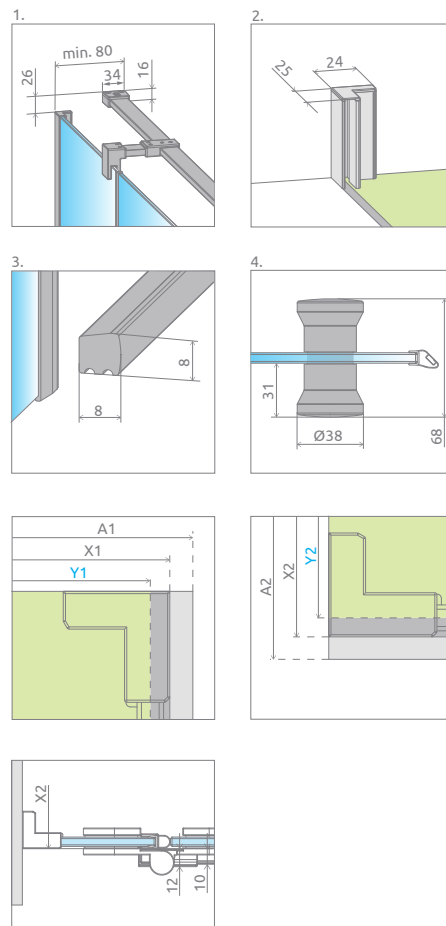

Torrenta KDJ

Цвет фурнитуры и профиля:

01 Хром

Torrenta KDJ + Kyntos F

Душевое ограждение состоит из 2 частей: двери и боковой стенки S1. Пожалуйста, указывайте все номера артикулов при оформлении заказа.

ДВЕРЬ

Модель	Размер душевого поддона (A1)	Размер до оси стекла (Y1)	Высота (H)	ПРОЗРАЧНОЕ СТЕКЛО
				№ арт.
KDJ 80 L	800	770-785	1950	133280-01-01L
KDJ 80 R	800	770-785	1950	133280-01-01R
KDJ 85 L	850	820-835	1950	133285-01-01L
KDJ 85 R	850	820-835	1950	133285-01-01R
KDJ 90 L	900	870-885	1950	133290-01-01L
KDJ 90 R	900	870-885	1950	133290-01-01R
KDJ 95 L	950	920-935	1950	133295-01-01L
KDJ 95 R	950	920-935	1950	133295-01-01R
KDJ 100 L	1000	970-985	1950	133210-01-01L
KDJ 100 R	1000	970-985	1950	133210-01-01R
KDJ 110 L	1100	1070-1085	1950	133211-01-01L
KDJ 110 R	1100	1070-1085	1950	133211-01-01R
KDJ 120 L	1200	1170-1185	1950	133212-01-01L
KDJ 120 R	1200	1170-1185	1950	133212-01-01R

БОКОВАЯ СТЕНКА S1

Модель	Размер душевого поддона (A2)	Размер до оси стекла (Y2)	Высота (H)	ПРОЗРАЧНОЕ СТЕКЛО
				№ арт.
S1 70	700	670-685	1950	1330070-01-01
S1 75	750	720-735	1950	1330075-01-01
S1 80	800	770-785	1950	1330080-01-01
S1 85	850	820-835	1950	1330085-01-01
S1 90	900	870-885	1950	1330090-01-01
S1 95	950	920-935	1950	1330095-01-01
S1 100	1000	970-985	1950	1330100-01-01
S1 110	1100	1070-1085	1950	1330110-01-01
S1 120	1200	1170-1185	1950	1330120-01-01

ТЕХНИЧЕСКИЕ РИСУНКИ

Дверь	A1	X1	Y1	B	C	D	H
KDJ door 80	800	775-790	770-785	537	256-271	505	1950
KDJ door 85	850	825-840	820-835	537	306-321	505	1950
KDJ door 90	900	875-890	870-885	637	256-271	605	1950
KDJ door 95	950	925-940	920-935	637	306-321	605	1950
KDJ door 100	1000	975-990	970-985	637	356-371	605	1950
KDJ door 110	1100	1075-1090	1070-1085	737	356-371	705	1950
KDJ door 120	1200	1175-1190	1170-1185	837	356-371	805	1950