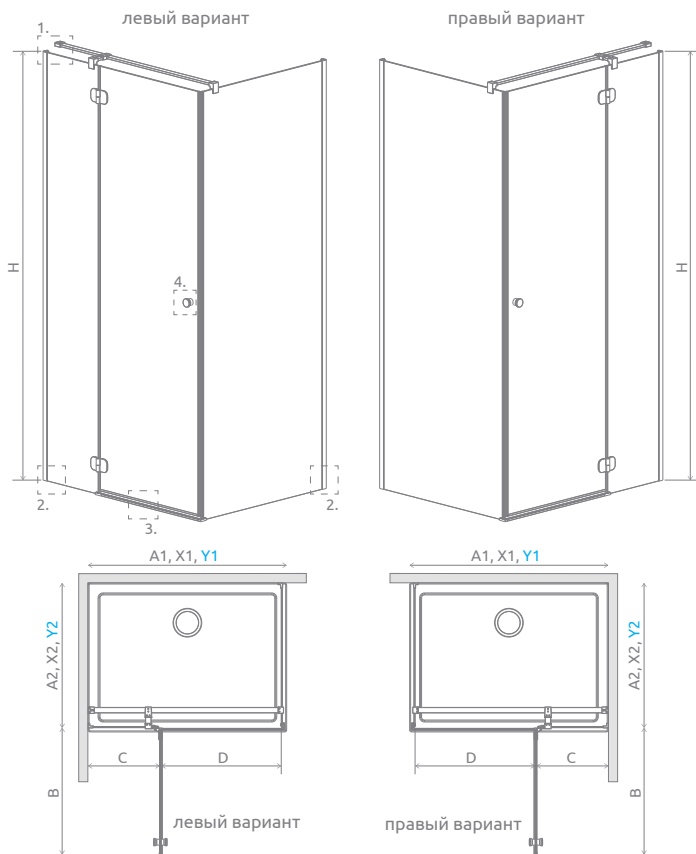

Torrenta KDJ

Цвет фурнитуры и профиля:

01 Хром

Torrenta KDJ + Kyntos F

Душевое ограждение состоит из 2 частей: двери и боковой стенки S1. Пожалуйста, указывайте все номера артикулов при оформлении заказа.

ДВЕРЬ

Модель	Размер душевого поддона (A1)	Размер до оси стекла (Y1)	Высота (H)	ПРОЗРАЧНОЕ СТЕКЛО
				№ арт.
KDJ 80 L	800	770-785	1950	133280-01-01L
KDJ 80 R	800	770-785	1950	133280-01-01R
KDJ 85 L	850	820-835	1950	133285-01-01L
KDJ 85 R	850	820-835	1950	133285-01-01R
KDJ 90 L	900	870-885	1950	133290-01-01L
KDJ 90 R	900	870-885	1950	133290-01-01R
KDJ 95 L	950	920-935	1950	133295-01-01L
KDJ 95 R	950	920-935	1950	133295-01-01R
KDJ 100 L	1000	970-985	1950	133210-01-01L
KDJ 100 R	1000	970-985	1950	133210-01-01R
KDJ 110 L	1100	1070-1085	1950	133211-01-01L
KDJ 110 R	1100	1070-1085	1950	133211-01-01R
KDJ 120 L	1200	1170-1185	1950	133212-01-01L
KDJ 120 R	1200	1170-1185	1950	133212-01-01R

БОКОВАЯ СТЕНКА S1

Модель	Размер душевого поддона (A2)	Размер до оси стекла (Y2)	Высота (H)	ПРОЗРАЧНОЕ СТЕКЛО
				№ арт.
S1 70	700	670-685	1950	1330070-01-01
S1 75	750	720-735	1950	1330075-01-01
S1 80	800	770-785	1950	1330080-01-01
S1 85	850	820-835	1950	1330085-01-01
S1 90	900	870-885	1950	1330090-01-01
S1 95	950	920-935	1950	1330095-01-01
S1 100	1000	970-985	1950	1330100-01-01
S1 110	1100	1070-1085	1950	1330110-01-01
S1 120	1200	1170-1185	1950	1330120-01-01

ТЕХНИЧЕСКИЕ РИСУНКИ

Дверь	A1	X1	Y1	B	C	D	H
KDJ door 80	800	775-790	770-785	537	256-271	505	1950
KDJ door 85	850	825-840	820-835	537	306-321	505	1950
KDJ door 90	900	875-890	870-885	637	256-271	605	1950
KDJ door 95	950	925-940	920-935	637	306-321	605	1950
KDJ door 100	1000	975-990	970-985	637	356-371	605	1950
KDJ door 110	1100	1075-1090	1070-1085	737	356-371	705	1950
KDJ door 120	1200	1175-1190	1170-1185	837	356-371	805	1950