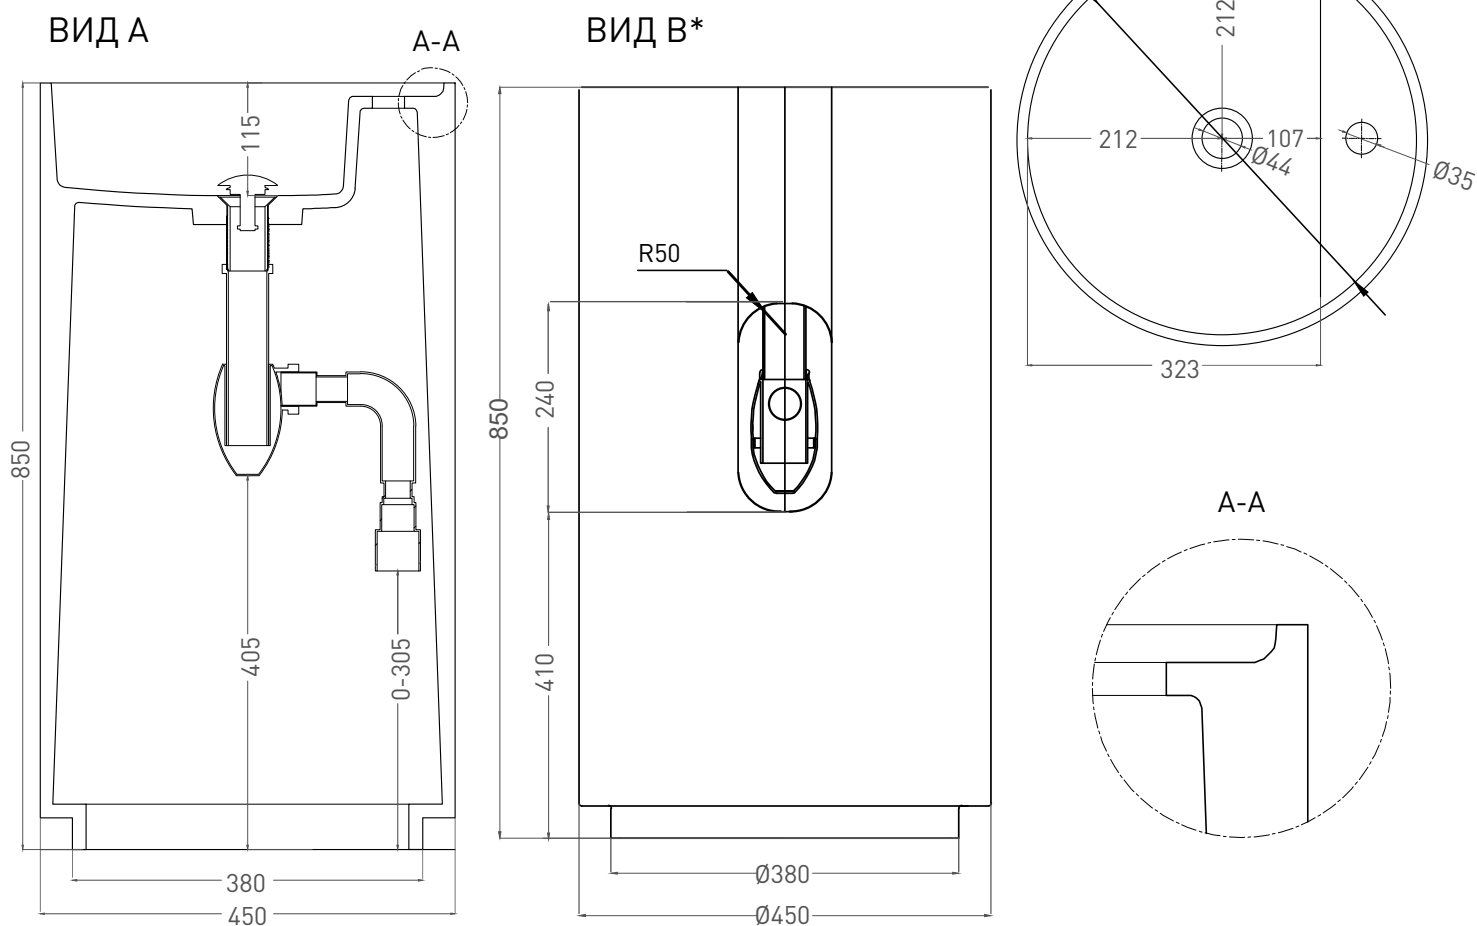

# ARMONIA TOP 01

РАКОВИНА НАПОЛЬНАЯ 130114G / 130124M

Дизайн: Salini SRL

**salini**  
L'ANIMA DELL'ACQUA

**Размеры:** 450 x 450 x 850 мм

**Вес нетто / брутто:** 72 / 85 кг, 58 / 70 кг

**Материал:** S-Sense / S-Stone

**Производство:** Италия / Россия

**Тип монтажа:** напольный

\* Расположение стандартного технического отверстия на задней стенке. В базовую комплектацию не входит, заказывается отдельно.

\*\* Расположение стандартного отверстия под смеситель. В базовую комплектацию не входит, заказывается отдельно.