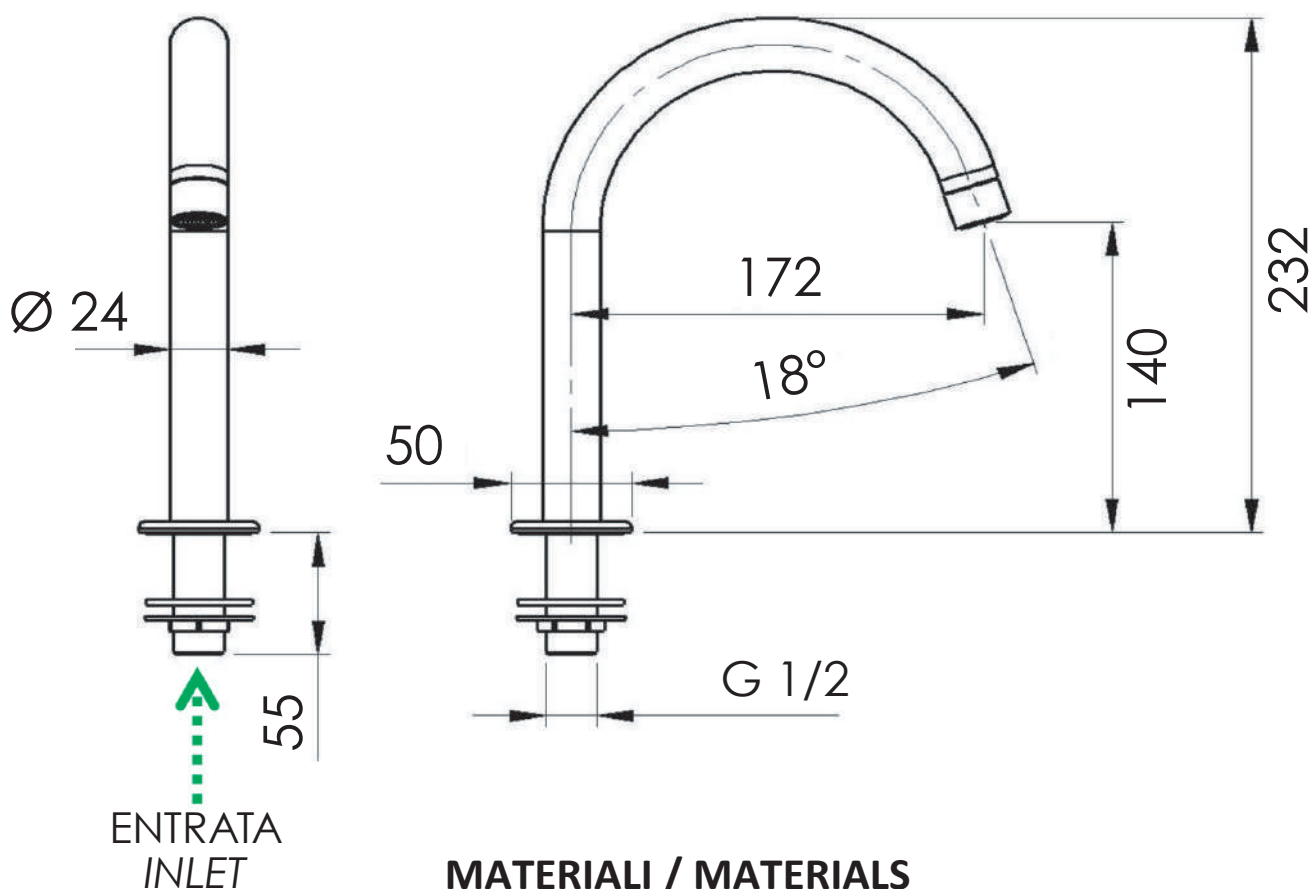

REMER

RUBINETTERIE

SCHEDA TECNICA

TECHNICAL FEATURES

ART. COD.

L57

MISCELATORE
MIXER

MATERIALI / MATERIALS

OTTONE CROMATO / CHROME PLATED BRASS

CROMATURA / CHROME PLATING

UNI EN 248

Via Leonardo da Vinci 83 - 20062 Cassano d'Adda (MI) Italy - Tel. +39-0363 364211

info@remer.eu www.remer.eu