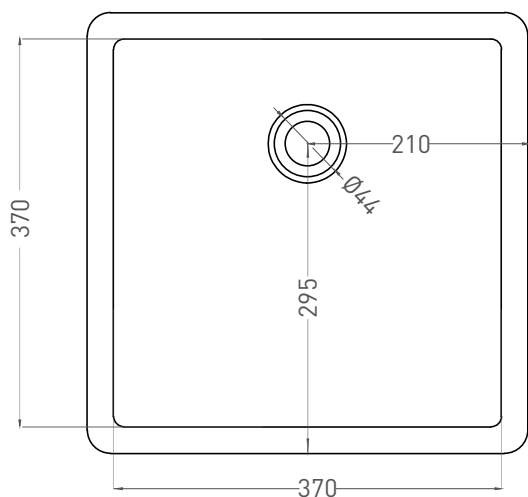

MAREA 07

РАКОВИНА ВСТРАИВАЕМАЯ 1802207M

Дизайн: Salini SRL

salini
L'ANIMA DELL'ACQUA

Размеры: 420 x 420 x 125 мм

Вес нетто / брутто: 6 / 9 кг

Материал: S-Stone

Покрытие: матовое

Цвет: RAL / белый

Комплектация: Раковина с отверстием

Требуемый смеситель: настольный / настенный

Гарантия: 10 лет

Производство: Италия / Россия

Тип монтажа: встраиваемый

Salini SRL

20122 Italia, Milano, Largo Ildefonso Schuster, 1

info@salini-srl.com

www.salini-srl.com

© Salini SRL - All rights reserved

Все права защищены. Несанкционированное копирование, публикация, полное или частичное воспроизведение запрещены.