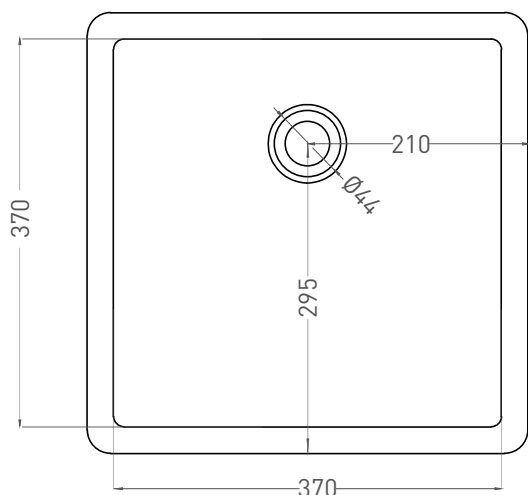

MAREA 07

РАКОВИНА ВСТРАИВАЕМАЯ 1802107G

Дизайн: Salini SRL

salini
L'ANIMA DELL'ACQUA

Размеры: 420 x 420 x 125 мм

Вес нетто / брутто: 6,5 / 9,5 кг

Материал: S-Sense

Покрытие: глянцевое

Цвет: RAL / белый

Комплектация: Раковина с отверстием

Требуемый смеситель: настольный / настенный

Гарантия: 10 лет

Производство: Италия / Россия

Тип монтажа: встраиваемый

Salini SRL

20122 Italia, Milano, Largo Ildefonso Schuster, 1

info@salini-srl.com

www.salini-srl.com

© Salini SRL - All rights reserved

Все права защищены. Несанкционированное копирование, публикация, полное или частичное воспроизведение запрещены.