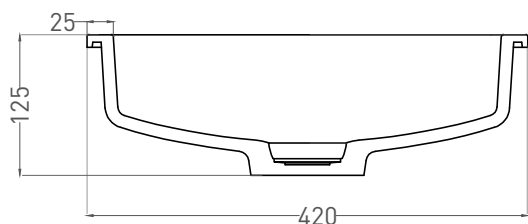

# MAREA 07

РАКОВИНА ВСТРАИВАЕМАЯ 1802107G

Дизайн: Salini SRL

**salini**  
L'ANIMA DELL'ACQUA

**Размеры:** 420 x 420 x 125 мм

**Вес нетто / брутто:** 6,5 / 9,5 кг

**Материал:** S-Sense

**Покрытие:** глянцевое

**Цвет:** RAL / белый

**Комплектация:** Раковина с отверстием

**Требуемый смеситель:** настольный / настенный

**Гарантия:** 10 лет

**Производство:** Италия / Россия

**Тип монтажа:** встраиваемый

# MAREA 07

РАКОВИНА ВСТРАИВАЕМАЯ 1802207M

Дизайн: Salini SRL

**salini**  
L'ANIMA DELL'ACQUA

**Размеры:** 420 x 420 x 125 мм

**Вес нетто / брутто:** 6 / 9 кг

**Материал:** S-Stone

**Покрытие:** матовое