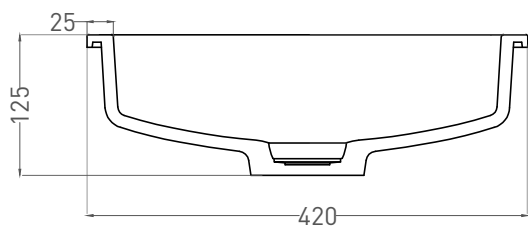

# MAREA 07

РАКОВИНА ВСТРАИВАЕМАЯ 1802207M

Дизайн: Salini SRL

**salini**  
L'ANIMA DELL'ACQUA

**Размеры:** 420 x 420 x 125 мм

**Вес нетто / брутто:** 6 / 9 кг

**Материал:** S-Stone

**Покрытие:** матовое

**Цвет:** RAL / белый

**Комплектация:** Раковина с отверстием

**Требуемый смеситель:** настольный / настенный

**Гарантия:** 10 лет

**Производство:** Италия / Россия

**Тип монтажа:** встраиваемый