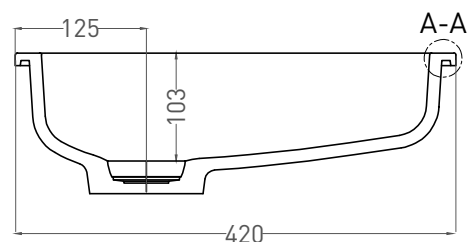

MAREA 07

РАКОВИНА ВСТРАИВАЕМАЯ 1802107G

Дизайн: Salini SRL

salini
L'ANIMA DELL'ACQUA

Размеры: 420 x 420 x 125 мм

Вес нетто / брутто: 6,5 / 9,5 кг

Материал: S-Sense

Покрытие: глянцевое

Цвет: RAL / белый

Комплектация: Раковина с отверстием

Требуемый смеситель: настольный / настенный

Гарантия: 10 лет

Производство: Италия / Россия

Тип монтажа: встраиваемый

Salini SRL

20122 Italia, Milano, Largo Ildefonso Schuster, 1

info@salini-srl.com

www.salini-srl.com

© Salini SRL - All rights reserved

Все права защищены. Несанкционированное копирование, публикация, полное или частичное воспроизведение запрещены.