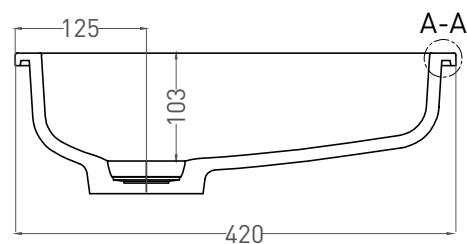

MAREA 07

РАКОВИНА ВСТРАИВАЕМАЯ 1802207M

Дизайн: Salini SRL

salini
L'ANIMA DELL'ACQUA

Размеры: 420 x 420 x 125 мм

Вес нетто / брутто: 6 / 9 кг

Материал: S-Stone

Покрытие: матовое

Цвет: RAL / белый

Комплектация: Раковина с отверстием

Требуемый смеситель: настольный / настенный

Гарантия: 10 лет

Производство: Италия / Россия

Тип монтажа: встраиваемый

Salini SRL

20122 Italia, Milano, Largo Ildefonso Schuster, 1

info@salini-srl.com

www.salini-srl.com

© Salini SRL - All rights reserved

Все права защищены. Несанкционированное копирование, публикация, полное или частичное воспроизведение запрещены.