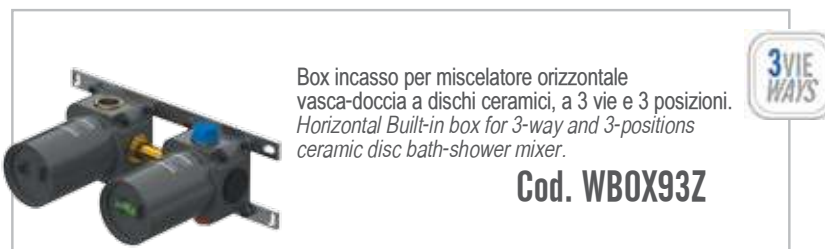

Box incasso per miscelatore orizzontale
vasca-doccia a dischi ceramici, a 3 vie e 3 posizioni.
Horizontal Built-in box for 3-way and 3-positions
ceramic disc bath-shower mixer.

Cod. WBOX93Z