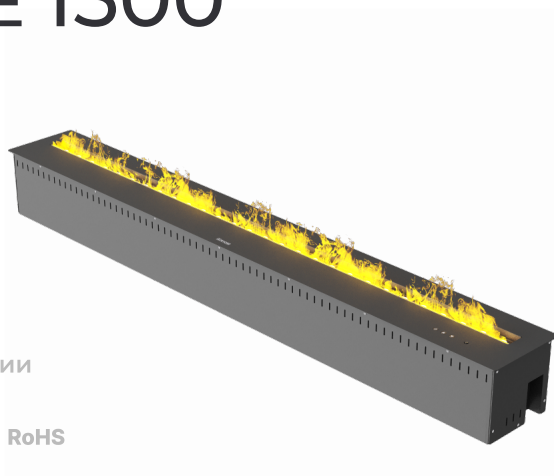

Паровой электрокамин BASE 1500

BASE

AIR TONE

BASE – это прекрасный баланс между минималистичной простотой, базовым набором функций и достойным качеством.

ЦВЕТОВЫЕ РЕШЕНИЯ

черный матовый

ТЕХНИЧЕСКИЕ ХАРАКТЕРИСТИКИ

1524x193x168 мм габаритный размер

1508x178 мм монтажное отверстие

1400 мм длина линии пара

35 кг вес

110-220 В (50-60 ГЦ) питание

9 л объем бака

20 ч расчётное время работы

УПРАВЛЕНИЕ

- **клавиши** на верхней панели
- **радиопульт** дистанционного управления

- Минималистичный дизайн и **ультра компактность**
- Материал изготовления – **конструкционная сталь**
- **5 уровней регулировки** высоты и интенсивности пламени
- **Автоматическая система заправки/откачки** со встроенным насосом
- **1 цвет** имитации огня
- **Интеллектуальная система безопасности:** система защиты электронных компонентов от короткого замыкания, система контроля работы ультразвуковых испарителей, функция защиты от детей