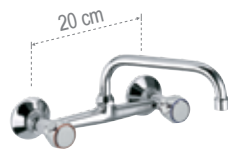

55EX329351EX

Colonna doccia 1/2x3/4 con soffione doccia standard e rubinetto a squadra.
Stand pipe 1/2x3/4 with standard shower head and angle tap.

39EX

Gruppo esterno per doccia, doccetta in ABS ad 1 funzione, supporto snodato e flessibile 150 cm.
Wall mounted shower mixer, with ABS 1 function handshower swivel shower holder and flexible hose 150 cm.

**41EX**

Gruppo lavello con canna inferiore girevole a "S", lunghezza canna 18 cm.
Sink mixer wall mounted, with low "S" swivel spout, length 18 cm.

**41SEX**

Gruppo lavello con canna superiore, unghezza canna 17,5 cm.
Sink mixer wall mounted, with upper swivel spout length 17,5 cm.

**41JEX**

Gruppo lavello con canna alta girevole. Altezza 25 cm, interasse 17 cm.
Sink mixer wall mounted, with high swivel spout. Height 25 cm, Interaxis 17 cm.

**41L**

Gruppo lavello a muro con canna inferiore, interasse 20 cm, lunghezza canna 18 cm.
Sink mixer wall mounted, with low "S" swivel spout length 18 cm, interaxis 200 mm.

**41LS**

Gruppo lavello a muro con canna alta, interasse 20 cm, lunghezza canna 18 cm.
Sink mixer wall mounted, with high swivel spout length 18 cm, interaxis 200 mm.

**42EX**

Gruppo lavello con attacco lavatrice, con canna inferiore lunga 18 cm.
Sink mixer with washing machine connection with low swivel spout length 18 cm.