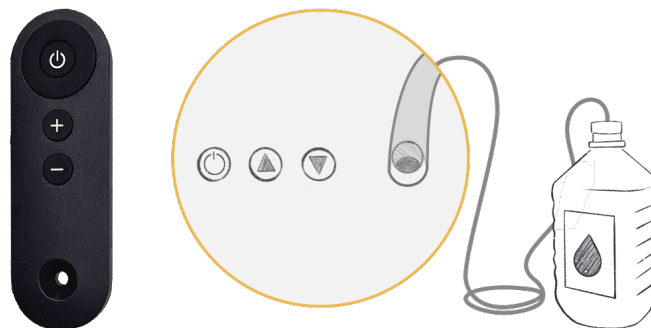

## ТЕХНИЧЕСКИЕ ХАРАКТЕРИСТИКИ

1000x193x168 мм	габаритный размер
984x178 мм	монтажное отверстие
900 мм	длина линии пара
25 кг	вес
110-220 В (50-60 ГЦ)	питание
5.5 л	объем бака
20 ч	расчётное время работы

## УПРАВЛЕНИЕ

- **клавиши** на верхней панели
- **радиопульт** дистанционного управления

- Минималистичный дизайн и **ультра компактность**
- Материал изготовления – **конструкционная сталь**
- **5 уровней регулировки** высоты и интенсивности пламени
- **Автоматическая система заправки/откачки** со встроенным насосом
- **1 цвет** имитации огня
- **Интеллектуальная система безопасности:** система защиты электронных компонентов от короткого замыкания, система контроля работы ультразвуковых испарителей, функция защиты от детей