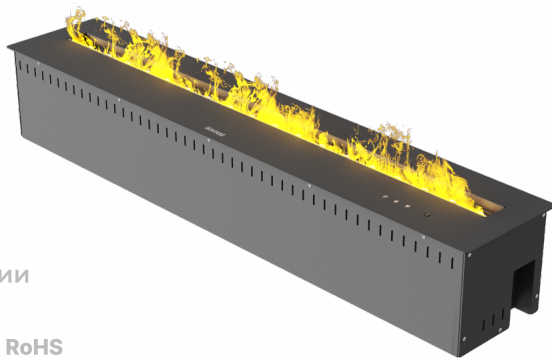

# Паровой электрокамин BASE 1000

BASE

AIR TONE

## ТЕХНИЧЕСКИЕ ХАРАКТЕРИСТИКИ

1000x193x168 мм	габаритный размер
984x178 мм	монтажное отверстие
900 мм	длина линии пара
25 кг	вес
110-220 В (50-60 ГЦ)	питание
5.5 л	объем бака
20 ч	расчётное время работы

## УПРАВЛЕНИЕ

- **клавиши** на верхней панели
- **радиопульт** дистанционного управления

- Минималистичный дизайн и **ультра компактность**
- Материал изготовления – **конструкционная сталь**
- **5 уровней регулировки** высоты и интенсивности пламени
- **Автоматическая система заправки/откачки** со встроенным насосом
- **1 цвет** имитации огня
- **Интеллектуальная система безопасности:** система защиты электронных компонентов от короткого замыкания, система контроля работы ультразвуковых испарителей, функция защиты от детей