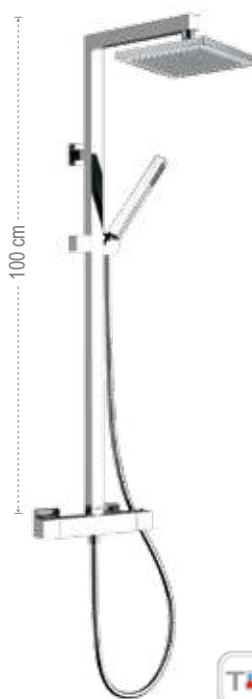

Set doccia composto da: miscelatore termostatico esterno quadrato con deviatore, soffione in ottone 20x20cm 359SSX, colonna doccia quadrata in ottone 329S, doccetta quadrata in ottone a 1 funzione 317SS, flessibile 150 cm.

Shower set including: square exposed thermostatic mixer with diverter, brass shower head 20x20cm 359SSX, square brass shower column 329S, 1-function brass square hand shower 317SS, 150 cm flexible hose.

ST32LS7AU9SS	CR	FIN 1	FIN 2
ST32LS7AUSSL	CR	FIN 1	FIN 2