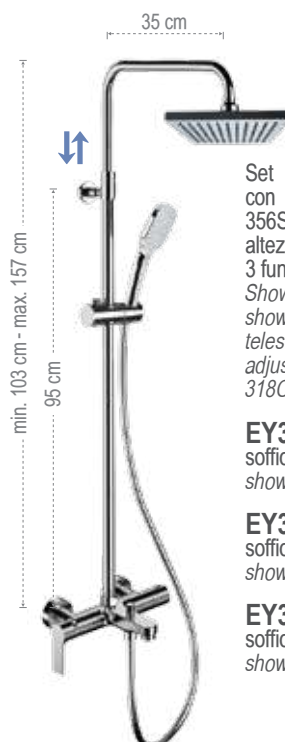

Set doccia composto da: miscelatore esterno con deviatore vasca/doccia, soffione in abs 356SD20X, colonna doccia in ottone telescopica, altezza asta regolabile 329A, doccetta in abs con 3 funzioni 318CP, flessibile 150 cm.

Shower set including: exposed mixer with bath/shower diverter, abs shower head 356SD20X, telescopic brass shower column, with height-adjustable rod 329A, 3-function abs hand shower 318CP, 150 cm flexible hose.

EY34ASD20

soffione 20x20 cm.
showerhead 20x20 cm.

CR

EY34ASD25

soffione 25x25 cm.
showerhead 25x25 cm.

CR

EY34ASD30

soffione 30x30 cm.
showerhead 30x30 cm.

CR