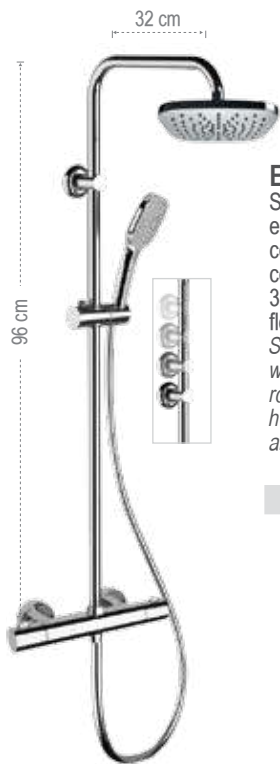

COLONNE DOCCIA TERMOSTATICHE TONDE

THERMOSTATICS ROUND SHOWER COLUMNS

EQ32X8CPAD20

Set doccia composto da: miscelatore termostatico esterno con deviatore, soffione in abs 20x20cm con angoli arrotondati 356AD20X, colonna doccia con fissaggio superiore regolabile in altezza 329X, doccetta in abs con 3 funzioni 318CP, flessibile 150 cm.

Shower set including: exposed thermostatic mixer with diverter, abs 20x20 cm shower head with rounded corners 356AD20X, shower column with height-adjustable upper fixing 329X, 3-function abs hand shower 318CP, 150 cm flexible hose.

CR