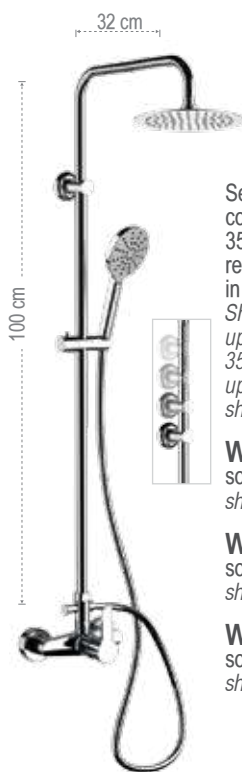

Set doccia composto da: miscelatore esterno con attacco superiore, soffione in acciaio inox 357UFM20X, colonna doccia con fissaggio superiore regolabile in altezza, con deviatore 330X, doccetta in abs con 3 funzioni 318MP, flessibile 150 cm.

Shower set including: exposed mixer with upper connection, stainless steel shower head 357UFM20X, shower column with height-adjustable upper fixing and diverter 330X, 3-function abs hand shower 318MP, 150 cm flexible hose.

W37X8MPUFM20

soffione Ø 20 cm.
shower head Ø 20 cm.

CR

NO

W37X8MPUFM25

soffione Ø 25 cm.
shower head Ø 25 cm.

CR

NO

W37X8MPUFM30

soffione Ø 30 cm.
shower head Ø 30 cm.

CR

NO