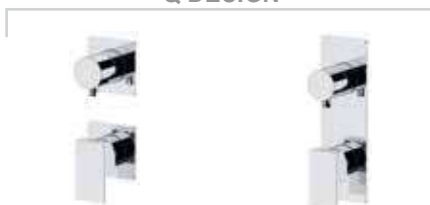

Q DESIGN

QD93PWB

QD93WB

CR
FIN 1
FIN 2

CR
FIN 1
FIN 2