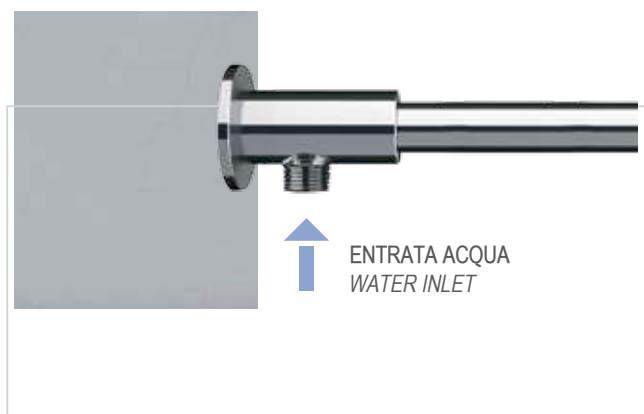

		CR	FIN 1	FIN 2
348S30	30 cm			
348S40	40 cm			

Braccio doccia Q in ottone, con rosetta, 1/2Mx1/2M.
Brass Q shower arm with wall flange, 1/2Mx1/2M.

		CR
348Q30	30 cm	
348Q40	40 cm	

Braccio doccia in ottone 30 cm senza presa acqua a muro ma con attacco flessibile da 1/2" sul braccio. Ideale per ristrutturazioni.
Brass arm 30 cm. without wall pipe connection but with flexible connection 1/2" on the arm. Ideal for renovation.