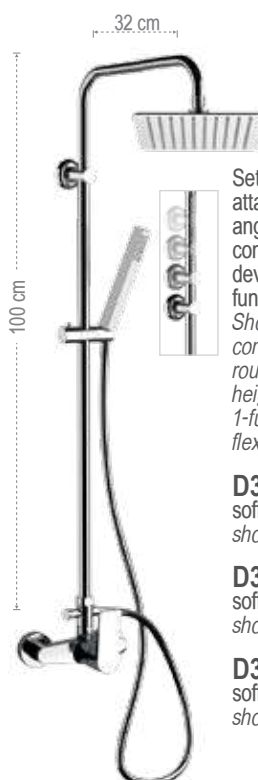

Set doccia composto da: miscelatore esterno con attacco superiore, soffione in acciaio inox con angoli arrotondati 357UFD20X, colonna doccia con fissaggio superiore regolabile in altezza, con deviatore 330X, doccetta quadrata in ABS, 1 funzione 317SD, flessibile 150 cm.

Shower set including: exposed mixer with upper connection, stainless steel shower head with rounded corners 357UFD20X, shower column with height-adjustable upper fixing and diverter 330X, 1-function abs square hand shower 317SD, 150 cm flexible hose.

D37X7SDUFD20

soffione 20x20 cm.
shower head 20x20 cm.

CR

NO

D37X7SDUFD25

soffione 25x25 cm.
shower head 25x25 cm.

CR

NO

D37X7SDUFD30

soffione 30x30 cm.
shower head 30x30 cm.

CR

NO