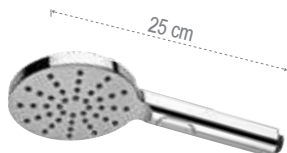

Doccetta cromata 3 funzioni, pulsante cambio getti, anticalcare.
C.P. handshower 3 functions, button to change the jets, antilimestone.

318MP Senza scatola - Without box
CR

318MPX Con scatola - With box
CR