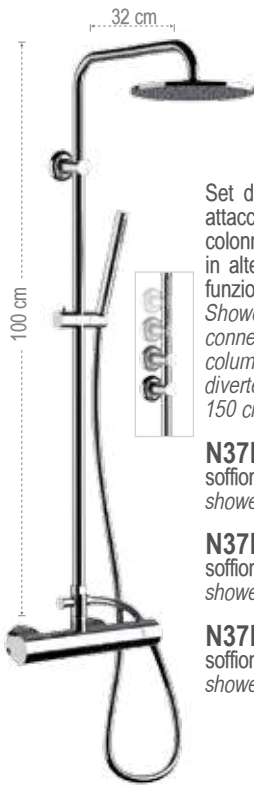

COLONNE DOCCIA - SHOWER COLUMNS

Set doccia composto da: miscelatore esterno con attacco superiore, soffione in abs 356MD20X, colonna doccia con fissaggio superiore regolabile in altezza, con deviatore 330X, doccetta in abs, 1 funzione 317MD, flessibile 150 cm.

Shower set including: exposed mixer with upper connection, abs shower head 356MD20X, shower column with height-adjustable upper fixing and diverter 330X, 1-function abs hand shower 317MD, 150 cm flexible hose.

N37RXMD20

soffione Ø 20 cm.
shower head Ø 20 cm.

CR

N37RXMD25

soffione Ø 25 cm.
shower head Ø 25 cm.

CR

N37RXMD30

soffione Ø 30 cm.
shower head Ø 30 cm.

CR