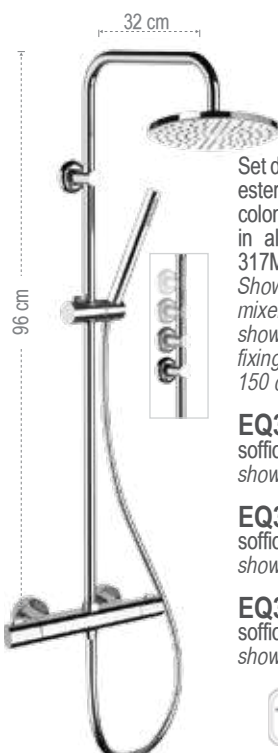

Set doccia composto da: miscelatore termostatico esterno con deviatore, soffione in abs 356MD20X, colonna doccia con fissaggio superiore regolabile in altezza 329X, doccetta in abs, 1 funzione 317MD, flessibile 150 cm.

Shower set including: exposed thermostatic mixer with diverter, abs shower head 356MD20X, shower column with height-adjustable upper fixing 329X, 1-function abs hand shower 317MD, 150 cm flexible hose.

EQ32X7MDMD20

soffione Ø20 cm.
shower head Ø20 cm.

CR

EQ32X7MDMD25

soffione Ø25 cm.
shower head Ø25 cm.

CR

EQ32X7MDMD30

soffione Ø30 cm.
shower head Ø30 cm.

CR

BORDO VASCA
DECK BATH MIXERS
DOCCETTE
HANDSHOWERS
SALISCENDI
SLIDING RAILS
PANNELLI DOCCIA
SHOWER PANELS
BOCCHE
SPOUTS
SOFFIONI
SHOWER HEADS
CROMOTERAPIA
COLOR THERAPY
KIT WELLNESS
WELLNESS KIT
COLONNE DOCCIA
SHOWER COLUMNS
TERMOSTATICI
THERMOSTATICS
A PULSANTE
PUSH-BUTTON
BOX INCASSO
BUILT-IN BOX