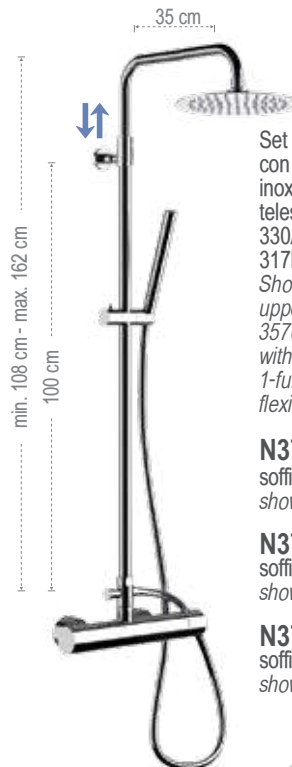

Set doccia composto da: miscelatore esterno con attacco superiore, soffione in acciaio inox 357UFM20X, colonna doccia in ottone telescopica, altezza asta regolabile, con deviatore 330A, doccetta minimale in ottone, 1 funzione 317MM, flessibile 150 cm.

Shower set including: exposed mixer with upper connection, stainless steel shower head 357UFM20X, telescopic brass shower column, with height-adjustable rod, with diverter 330A, 1-function brass hand shower 317MM, 150 cm flexible hose.

N37RA7MCUFM20

soffione Ø 20 cm.
shower head Ø 20 cm.

CR

NO

N37RA7MCUFM25

soffione Ø 25 cm.
shower head Ø 25 cm.

CR

NO

N37RA7MCUFM30

soffione Ø 30 cm.
shower head Ø 30 cm.

CR

NO