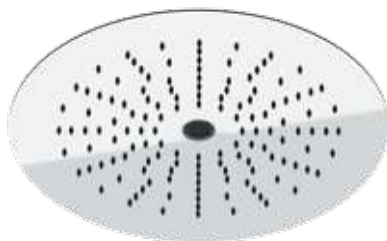

357EFM44G

Soffione tondo a soffitto Ø44 cm con due uscite acqua: getto a pioggia e getto singolo centrale. Ispezionabile. Acciaio INOX lucidato a specchio. Sistema di montaggio "Easy Fix".

Round ceiling shower head, Ø44 cm, with 2 water outlets: rain jet and central single jet. Mirror polished stainless steel. "Easy Fix" mounting system.

CR

BO - NO

BG