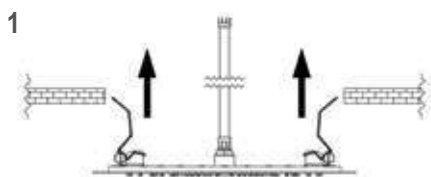

CR BO - NO BG

SOFFIONI A SOFFITTO "EASY FIX" - CEILING SHOWER HEADS "EASY FIX"

1 Per questa tipologia di soffione e con questo specifico sistema di fissaggio sono previste quattro molle per ogni soffione.