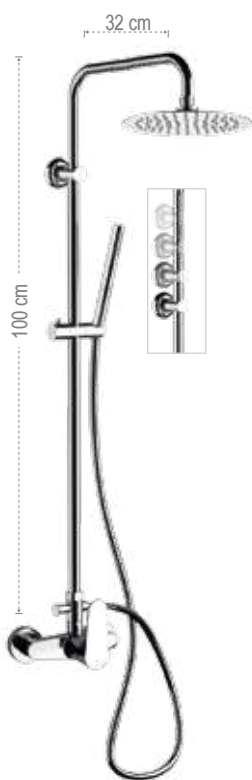

Set doccia composto da: miscelatore esterno con attacco superiore, soffione in acciaio inox 357UFM20X, colonna doccia con fissaggio superiore regolabile in altezza, con deviatore 330X, doccetta in abs, 1 funzione 317MD, flessibile 150 cm.

Shower set including: exposed mixer with upper connection, stainless steel shower head 357UFM20X, shower column with height-adjustable upper fixing and diverter 330X, 1-function abs hand shower 317MD, 150 cm flexible hose.

L37X7MDUFM20

soffione Ø 20 cm.
shower head Ø 20 cm.

CR

NO

L37X7MDUFM25

soffione Ø 25 cm.
shower head Ø 25 cm.

CR

NO

L37X7MDUFM30

soffione Ø 30 cm.
shower head Ø 30 cm.

CR

NO