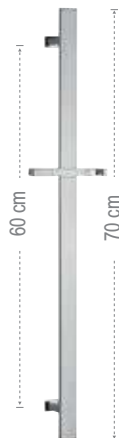

317R333

Saliscendi lusso Flat ultrapiatto tutto in ottone, asta rettangolare piatta larga mm 30 con centralina, flessibile 150 cm, senza doccetta, in scatola con finestra. Altezza 70 cm.
Deluxe sliding rail Flat line all in brass, rectangular flat rod large mm 30 and sliding shower holder, flexible hose 150 cm, without handshower, in box with window. Height 70 cm.

CR