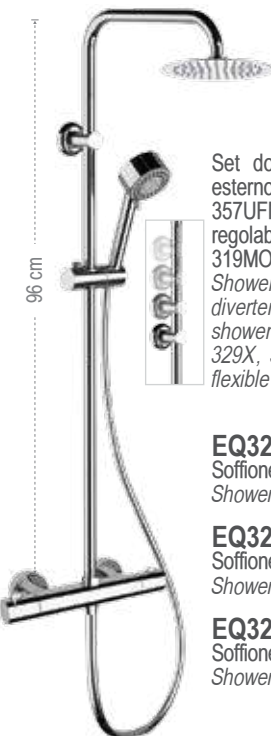

Set doccia composto da: miscelatore termostatico esterno con deviatore, soffione in acciaio inox 357UFM20X, colonna doccia con fissaggio superiore regolabile in altezza 329X, doccetta in abs a 3 funzioni 319MO, flessibile 150 cm.

Shower set including: exposed thermostatic mixer with diverter, stainless steel shower head 357UFM20X, shower column with height-adjustable upper fixing 329X, 3-function abs hand shower 319MO, 150 cm flexible hose.

EQ32XUFM20

Soffione Ø 20 cm.
Shower head Ø 20 cm.

CR

EQ32XUFM25

Soffione Ø 25 cm.
Shower head Ø 25 cm.

CR

EQ32XUFM30

Soffione Ø 30 cm.
Shower head Ø 30 cm.

CR