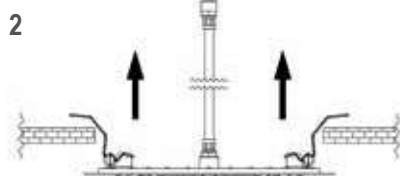

Mantenendo il soffione leggermente inclinato procedere caricando ed inserendo le rimanenti due molle come da immagine 2.

While keeping the shower head slightly inclined, proceed by spring-loading and inserting the two other springs as shown in picture 2.