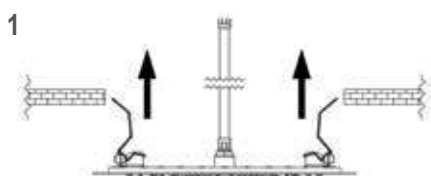

SOFFIONI A SOFFITTO "EASY FIX" CON FARETTO LED
"EASY FIX" CEILING SHOWER HEADS WITH LED POTLIGHT

APPLICAZIONE A SOFFITTO "EASY FIX" - "EASY FIX" CEILING APPLICATION

Per questa tipologia di soffione e con questo specifico sistema di fissaggio sono previste quattro molle per ogni soffione.

Nell'immagine 1 si evidenzia il primo movimento necessario:

caricare due molle vicine tra loro mettendole quasi in posizione verticale rispetto al soffione ed inserirle all'interno del foro precedentemente preparato.

Rilasciare le stesse delicatamente.

For this specic shower-head with this specific mounting system, four springs are installed on each head.

In picture 1, you shall see the first needed movement to activate them:

Spring-load two springs next to each other placing them almost vertically and insert them in the hole in the ceiling;

Release them gently;