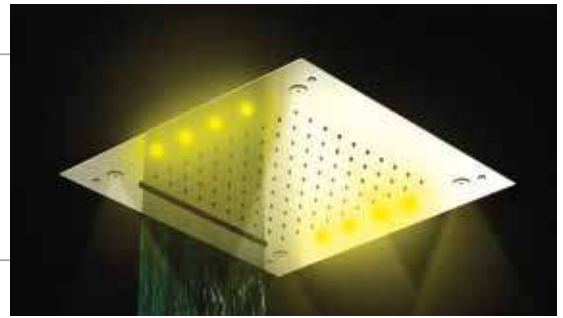

IN DOTAZIONE AI MODELLI
SUPPLIED THE MODEL

Pulsantiera a parete per accensione luce bianca, selezione colori e cromoterapia automatica.
Wall push-button to turn, on, select the colors and change of the jet.