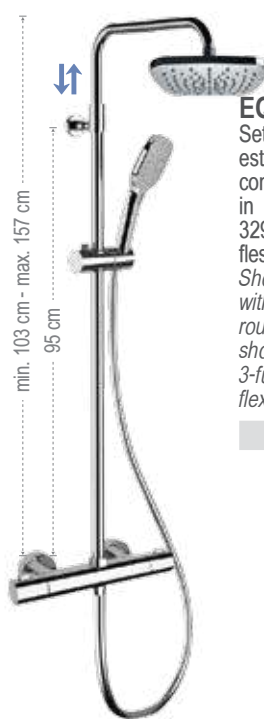

min. 103 cm - max. 157 cm
95 cm

EQ32A8CPAD20

Set doccia composto da: miscelatore termostatico esterno con deviatore, soffione in abs 20x20cm con angoli arrotondati 356AD20X, colonna doccia in ottone telescopica, altezza asta regolabile 329A, doccetta in abs con 3 funzioni 318CP, flessibile 150 cm.

Shower set including: exposed thermostatic mixer with diverter, abs 20x20 cm shower head with rounded corners 356AD20X, telescopic brass shower column, with height-adjustable rod 329A, 3-function abs hand shower 318CP, 150 cm flexible hose.

CR