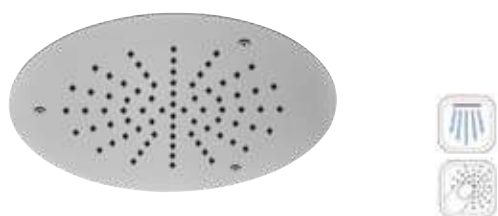

Soffione a soffitto in Acciaio INOX lucidato a specchio, con getto anticalcare a pioggia.

Ceiling stainless steel mirror polished shower head, with antilimestone rain jet.

CR BO - NO BG

357SFM30 Ø 30 cm

CR BO - NO BG

357SFM40 Ø 40 cm

CR BO - NO BG

357SFM55 Ø 55 cm