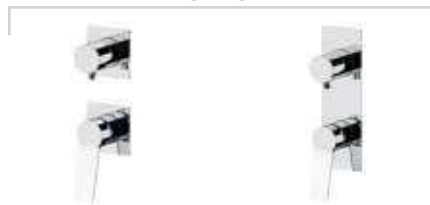

SLASH

SL93PWB

SL93WB

CR
FIN 1

CR
FIN 1