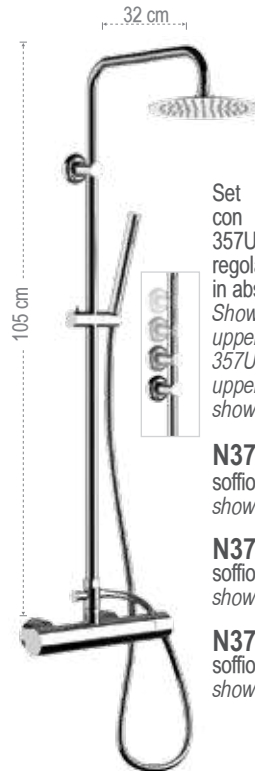

Set doccia composto da: miscelatore esterno con attacco superiore, soffione in acciaio inox 357UFM20X, colonna doccia con fissaggio superiore regolabile in altezza, con deviatore 330X, doccetta in abs, 1 funzione 317MD, flessibile 150 cm.

Shower set including: exposed mixer with upper connection, stainless steel shower head 357UFM20X, shower column with height-adjustable upper fixing and diverter 330X, 1-function abs hand shower 317MD, 150 cm flexible hose.

N37RXUFM20

soffione Ø 20 cm.
shower head Ø 20 cm.

CR

NO

N37RXUFM25

soffione Ø 25 cm.
shower head Ø 25 cm.

CR

NO

N37RXUFM30

soffione Ø 30 cm.
shower head Ø 30 cm.

CR

NO