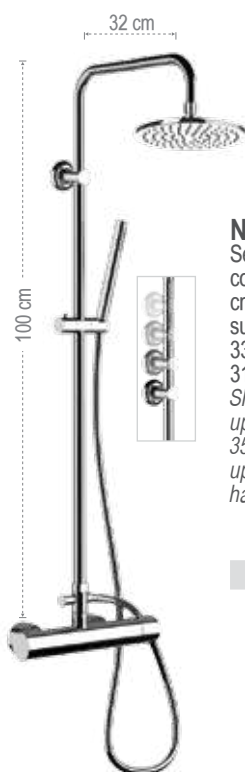

COLONNE DOCCIA CON MISCELATORE
SHOWER COLUMNS WITH SHOWER MIXER

N37RX7MCM20

Set doccia composto da: miscelatore esterno con attacco superiore, soffione in ottone Ø 20 cm 359MM20X, colonna doccia con fissaggio superiore regolabile in altezza, con deviatore 330X, doccetta minimale in ottone, 1 funzione 317MM, flessibile 150 cm.

Shower set including: exposed mixer with upper connection, brass shower head Ø 20 cm 359MM20X, shower column with height-adjustable upper fixing and diverter 330X, 1-function brass hand shower 317MM, 150 cm flexible hose.