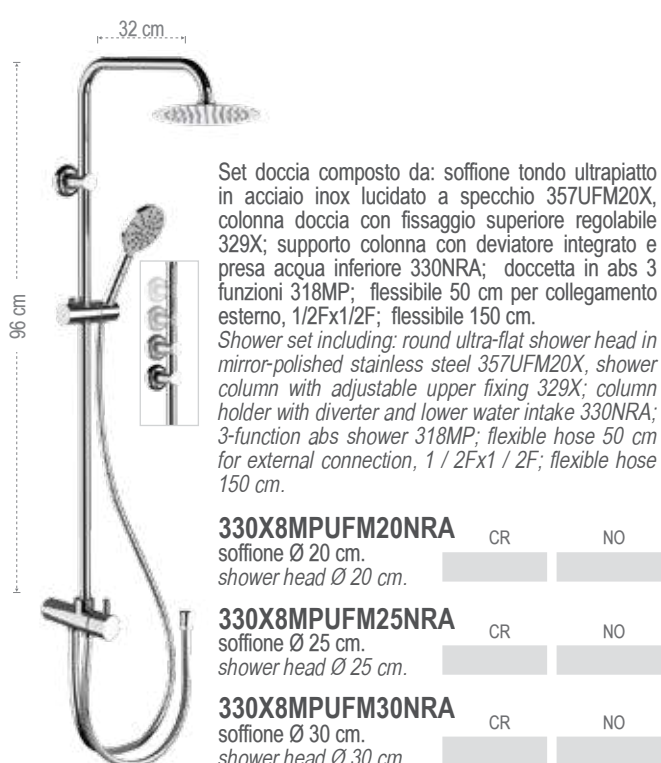

COLONNE DOCCIA CON PRESA ACQUA ESTERNA SHOWER COLUMNS WITH EXTERNAL WATER PUNCH