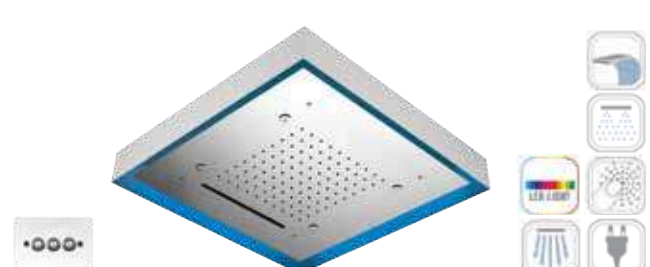

357LS57NC

Soffione retroilluminato a soffitto in Acciaio INOX anticalcare 57x57 cm, con 3 funzioni: getto a pioggia, nebulizzazione (4 uscite) ed 1 getto a cascata. Luce LED a 7 colori con 40 sfumature, alimentazione dalla rete elettrica con trasformatore a basso voltaggio incluso (12V). Pulsantiera a parete inclusa.

Ceiling stainless steel backlighted antilimestone shower head 57x57 cm, with 3 functions: 1 rain jet nebulization (4 outlets) and 1 waterfall jet. 7 colors light led with 40 shades. Powered by electricity with low voltage transformer included (12V). Wall push-button included.

		CR