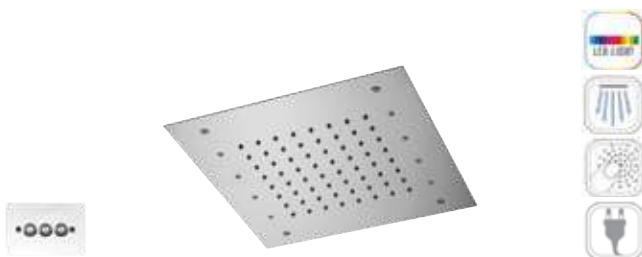

Soffione a soffitto in Acciaio INOX lucidato a specchio 30x30 cm, getto a pioggia anticalcare. Luce LED a 7 colori con 40 sfumature, alimentazione dalla rete elettrica con trasformatore a basso voltaggio incluso (12V). Pulsantiera a parete inclusa.

Ceiling stainless steel mirror polished shower head 30x30 cm, with antilimestone rain jet. 7 colors light led with 40 shades. Powered by electricity with low voltage transformer included (12V). Wall push-button included.

CR

357RS30

357RS30W

con pulsantiera
with remote control

CR