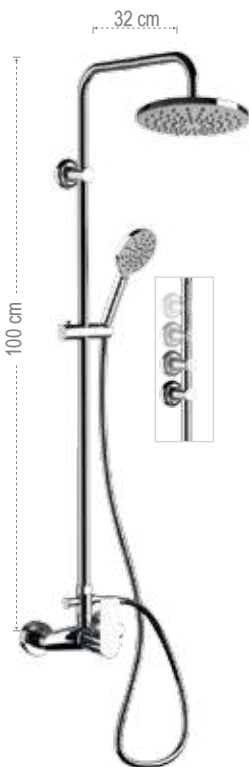

EY37XEC20

Set doccia composto da: miscelatore esterno con attacco superiore, soffione in abs Ø 20cm 354EC20X, colonna doccia con fissaggio superiore regolabile in altezza, con deviatore 330X, doccetta in abs con 3 funzioni 318MP, flessibile 150 cm.

Shower set including: exposed mixer with upper connection, abs Ø 20 cm shower head 354EC20X, shower column with height-adjustable upper fixing and diverter 330X, 3-function abs hand shower 318MP, 150 cm flexible hose.

CR