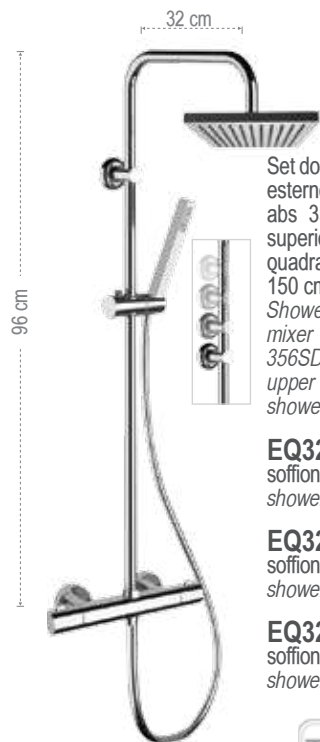

Set doccia composto da: miscelatore termostatico esterno con deviatore, soffione 20x20 cm in abs 356SD20X, colonna doccia con fissaggio superiore regolabile in altezza 329X, doccetta quadrata in ABS, 1 funzione 317SD, flessibile 150 cm.

Shower set including: exposed thermostatic mixer with diverter, abs 20x20 cm shower head 356SD20X, shower column with height-adjustable upper fixing 329X, 1-function abs square hand shower 317SD, 150 cm flexible hose.

EQ32X7SDSD20

soffione 20x20 cm.
shower head 20x20 cm.

CR

EQ32X7SDSD25

soffione 25x25 cm.
shower head 25x25 cm.

CR

EQ32X7SDSD30

soffione 30x30 cm.
shower head 30x30 cm.

CR