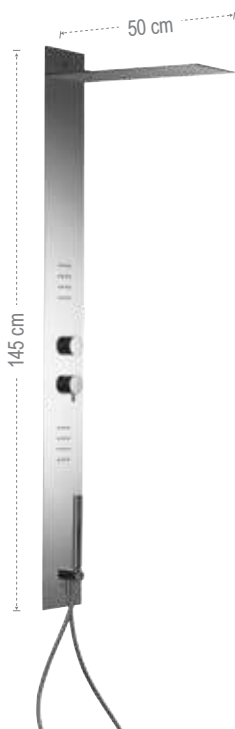

PANNELLI DOCCIA AD INCASSO - BUILT-IN SHOWER PANELS

330QI15J

Pannello doccia ad incasso, monocomando con deviatore a 3 vie, in acciaio INOX lucidato a specchio, getto a pioggia anticalcare, body jets anticalcare, doccetta anticalcare in ABS cromato, flessibile in PVC da 150 cm.

Stainless steel mirror polished wall mounted shower panel, single lever with 3 ways diverter, rain jet with antilimestone system, antilimestone system body jets, c.p. ABS handshower with antilimestone system, PVC flexible hose 150 cm.

CR