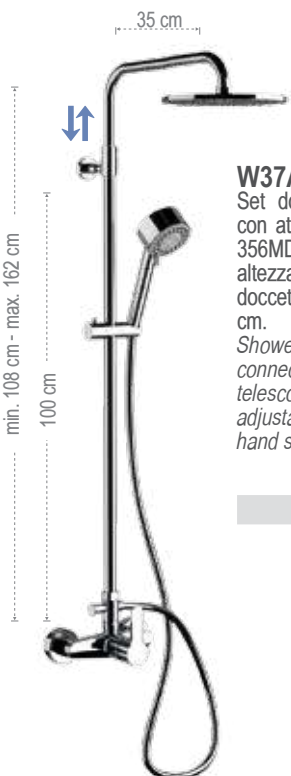

W37AMD20

Set doccia composto da: miscelatore esterno con attacco superiore, soffione in abs Ø 20 cm 356MD20X, colonna doccia in ottone telescopica, altezza asta regolabile, con deviatore 330A, doccetta in abs a 3 funzioni 319MO, flessibile 150 cm.

Shower set including: exposed mixer with upper connection, abs Ø 20 cm shower head 356MD20X, telescopic brass shower column, with height-adjustable rod, with diverter 330A, 4-function abs hand shower 319MO, 150 cm flexible hose.

CR