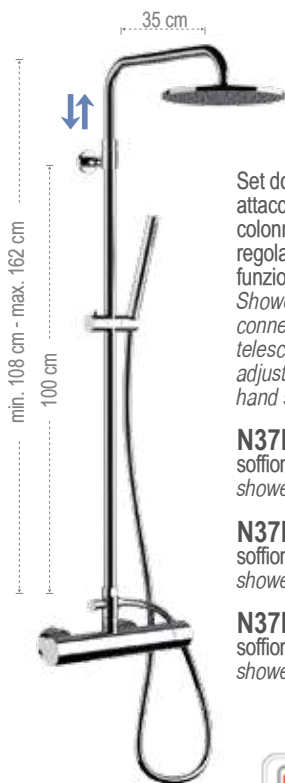

COLONNE DOCCIA TELESCOPICHE CON MISCELATORE
TELESCOPIC SHOWER COLUMNS WITH SHOWER MIXER

Set doccia composto da: miscelatore esterno con attacco superiore, soffione in abs 356MD20X, colonna doccia in ottone telescopica, altezza asta regolabile, con deviatore 330A, doccetta in abs, 1 funzione 317MD, flessibile 150 cm.

Shower set including: exposed mixer with upper connection, abs shower head 356MD20X, telescopic brass shower column, with height-adjustable rod, with diverter 330A, 1-function abs hand shower 317MD, 150 cm flexible hose.

N37RAMD20

soffione Ø 20 cm.
shower head Ø 20 cm.

CR

N37RAMD25

soffione Ø 25 cm.
shower head Ø 25 cm.

CR

N37RAMD30

soffione Ø 30 cm.
shower head Ø 30 cm.

CR