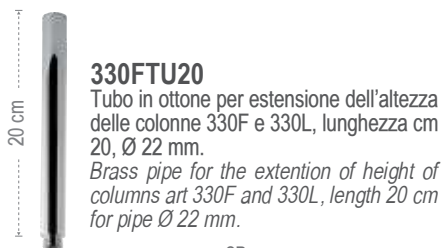

330FTU20

Tubo in ottone per estensione dell'altezza delle colonne 330F e 330L, lunghezza cm 20, Ø 22 mm.

Brass pipe for the extension of height of columns art 330F and 330L, length 20 cm for pipe Ø 22 mm.

CR