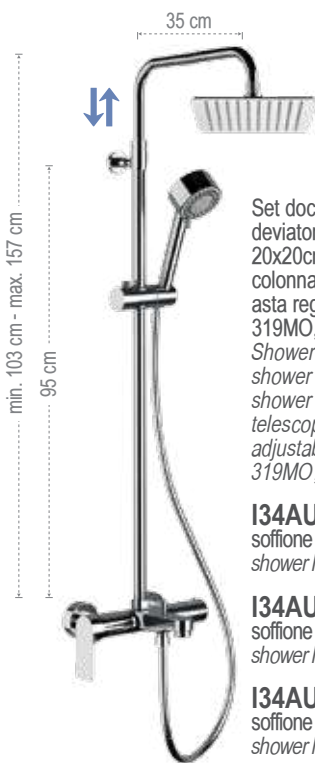

COLONNE DOCCIA - SHOWER COLUMNS

Set doccia composto da: miscelatore esterno con deviatore vasca/doccia, soffione in acciaio inox 20x20cm con angoli arrotondati 357UFD20X, colonna doccia in ottone telescopica, altezza asta regolabile 329A, doccetta in abs a 3 funzioni 319MO, flessibile 150 cm.
Shower set including: exposed mixer with bath/shower diverter, stainless steel 20x20 cm shower head with rounded corners 357UFD20X, telescopic brass shower column, with height-adjustable rod 329A, 3-function abs hand shower 319MO, 150 cm flexible hose.

- **I34AUF20**
  soffione da 20x20 cm. CR
  shower head 20x20 cm.
- **I34AUF25**
  soffione da 25x25 cm. CR
  shower head 25x25 cm.
- **I34AUF30**
  soffione da 30x30 cm. CR
  shower head 30x30 cm.