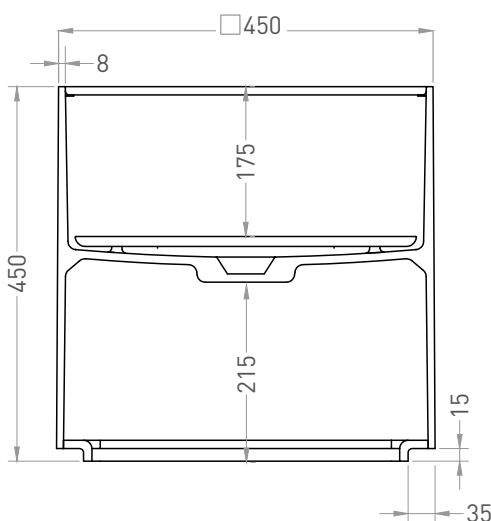

ARMONIA SQUARE TOP 03

РАКОВИНА НАКЛАДНАЯ 130513TG / 130523TM

Дизайн: Salini SRL

salini
L'ANIMA DELL'ACQUA

Размеры: 450 x 450 x 450 мм

Вес нетто / брутто: 33 / 37, 27 / 31 кг

Материал: S-Sense, S-Stone

Покрытие: глянцевое / матовое

Производство: Италия / Россия

Тип монтажа: на столешницу

ВИД А

ВИД В*

A-A

**Отверстие под смеситель заказывается отдельно.

* Расположение стандартного технологического отверстия на задней стенке. В базовую комплектацию не входит, заказывается отдельно.