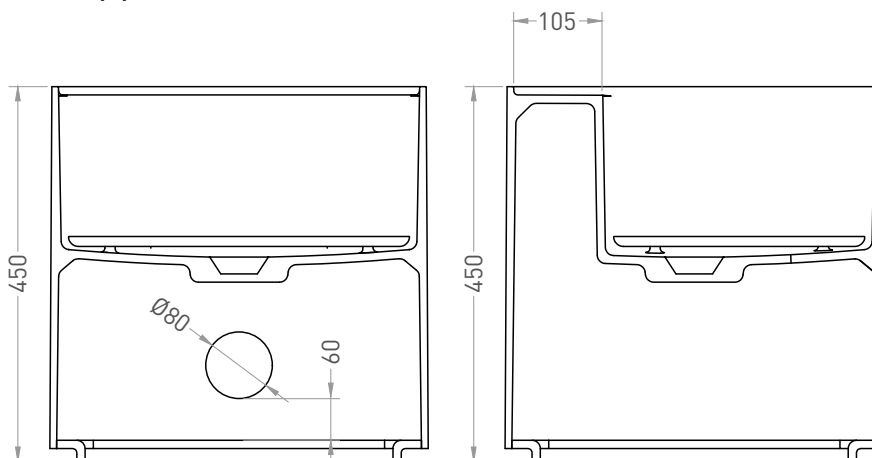

ARMONIA SQUARE TOP 03

РАКОВИНА НАКЛАДНАЯ 130513TG / 130523TM

Дизайн: Salini SRL

salini
L'ANIMA DELL'ACQUA

Размеры: 450 x 450 x 450 мм

Вес нетто / брутто: 33 / 37, 27 / 31 кг

Материал: S-Sense, S-Stone

Покрытие: глянцевое / матовое

Производство: Италия / Россия

Тип монтажа: на столешницу

ВИД А

ВИД В*

A-A

**Отверстие под смеситель заказывается отдельно.

* Расположение стандартного технологического отверстия на задней стенке. В базовую комплектацию не входит, заказывается отдельно.