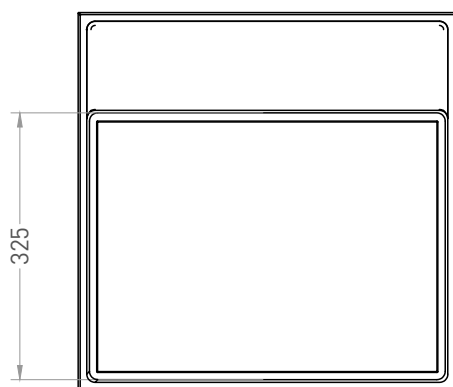

ARMONIA SQUARE TOP 03

РАКОВИНА НАКЛАДНАЯ 130513TG / 130523TM

Дизайн: Salini SRL

salini
L'ANIMA DELL'ACQUA

Размеры: 450 x 450 x 450 мм

Вес нетто / брутто: 33 / 37, 27 / 31 кг

Материал: S-Sense, S-Stone

Покрытие: глянцевое / матовое

Производство: Италия / Россия

Тип монтажа: на столешницу

ВИД А

ВИД В*

A-A

**Отверстие под смеситель заказывается отдельно.

* Расположение стандартного технологического отверстия на задней стенке. В базовую комплектацию не входит, заказывается отдельно.