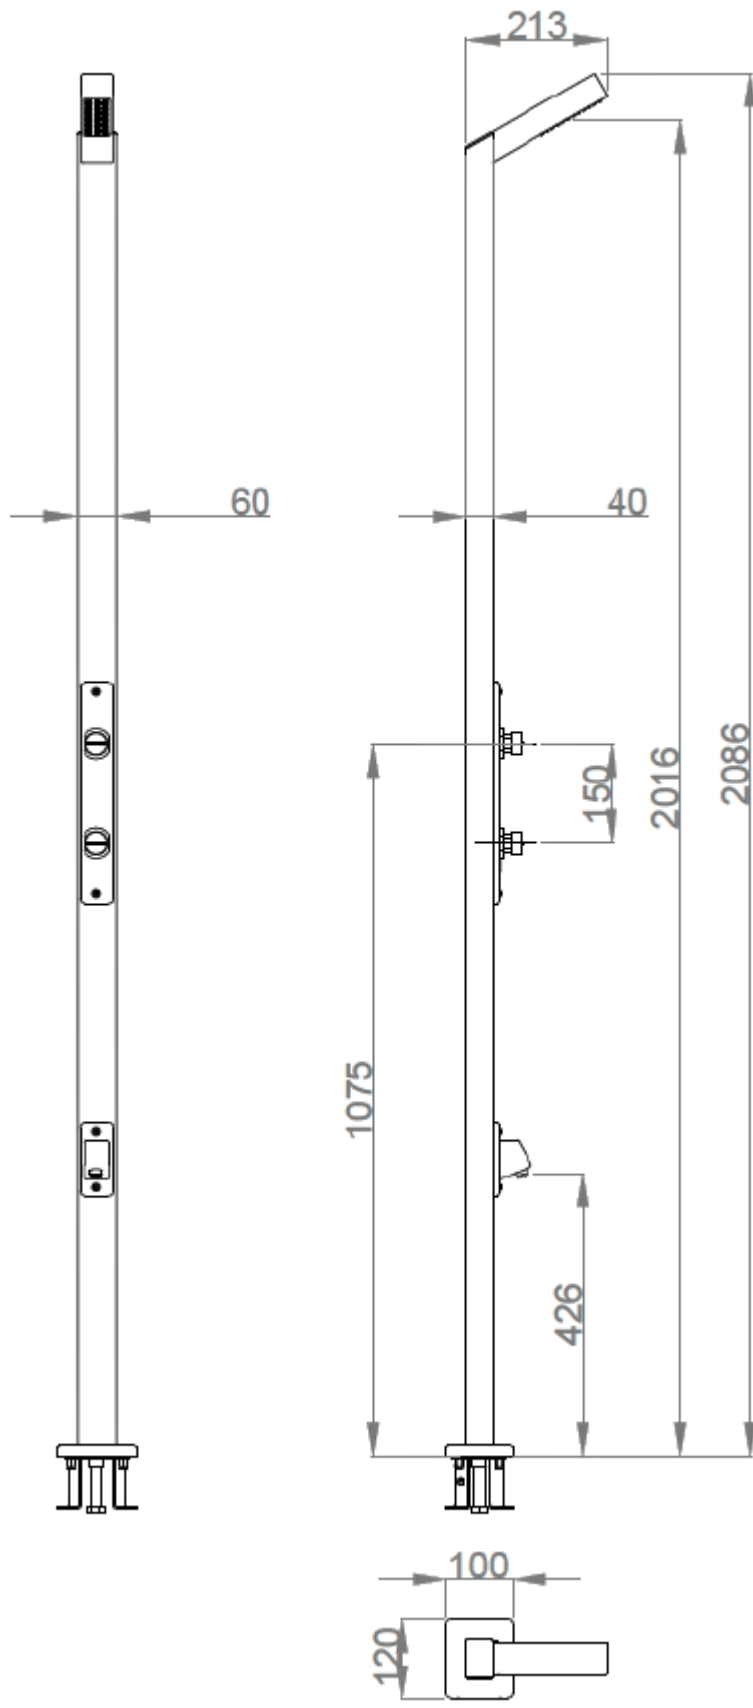

Предлагаемый текст для рецепта

Душевая колонна NOFER 13415.B с одной душевой лейкой, одной ножной лейкой и двумя кнопками с таймером. Корпус из нержавеющей стали AISI 304 с полированной отделкой и душевая лейка из ABS. В комплект входят анкеры и крепежные элементы. Размеры: высота 2086 мм x ширина 213 мм.

Технические характеристики

Материал: Нержавеющая сталь AISI 304

Отделка: Полировка

Распыляемый материал: ABS

Размеры: 2086 В x 213 Ш (мм)

Подключение к водопроводу: 1/2" BSP с внутренней резьбой

Высота дождевателя до земли: 2 метра

Габаритная схема

Ctra. Laureà Miró, 385-387
08980 | Sant Feliu de Llobregat,
Barcelona - Spain
T. +34 934 742 423
F. +34 934 743 548
nofer@nofer.com
www.nofer.com

СОПУТСТВУ
ТОВАР

13414.B

13416.B

13417.B

Эти спецификации могут быть изменены и/или дополнены в связи с производственными требованиями.