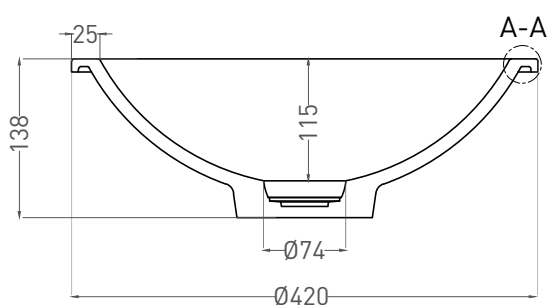

MAREA 05

РАКОВИНА ВСТРАИВАЕМАЯ 1802205M

Дизайн: Salini SRL

salini
L'ANIMA DELL'ACQUA

Размеры: 420 x 420 x 138 мм

Вес нетто / брутто: 4,9 / 7 кг

Материал: S-Stone

Покрытие: матовое

Цвет: RAL / белый

Комплектация: Раковина с отверстием

Требуемый смеситель: настольный / настенный

Гарантия: 10 лет

Производство: Италия / Россия

Тип монтажа: встраиваемый

Salini SRL

20122 Italia, Milano, Largo Ildefonso Schuster, 1

info@salini-srl.com

www.salini-srl.com

© Salini SRL - All rights reserved

Все права защищены. Несанкционированное копирование, публикация, полное или частичное воспроизведение запрещены.