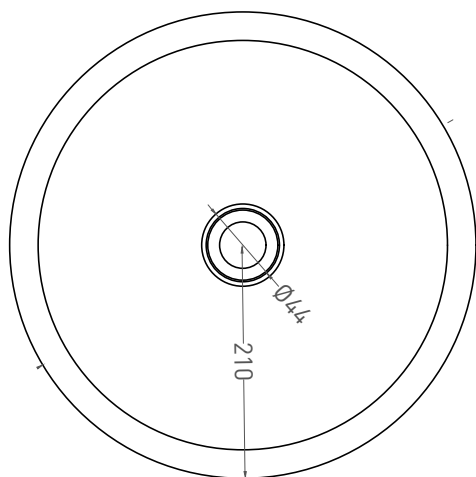

MAREA 05

РАКОВИНА ВСТРАИВАЕМАЯ 1802105G

Дизайн: Salini SRL

salini
L'ANIMA DELL'ACQUA

Размеры: 420 x 420 x 138 мм

Вес нетто / брутто: 5,3 / 8,3 кг

Материал: S-Sense

Покрытие: глянцевое

Цвет: RAL / белый

Комплектация: Раковина с отверстием

Требуемый смеситель: настольный / настенный

Гарантия: 10 лет

Производство: Италия / Россия

Тип монтажа: встраиваемый

Salini SRL

20122 Italia, Milano, Largo Ildefonso Schuster, 1

info@salini-srl.com

www.salini-srl.com

© Salini SRL - All rights reserved

Все права защищены. Несанкционированное копирование, публикация, полное или частичное воспроизведение запрещены.