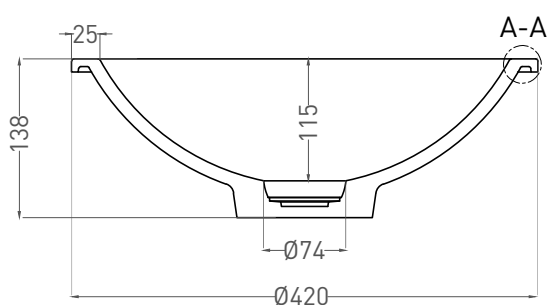

MAREA 05

РАКОВИНА ВСТРАИВАЕМАЯ 1802105G

Дизайн: Salini SRL

salini
L'ANIMA DELL'ACQUA

Размеры: 420 x 420 x 138 мм

Вес нетто / брутто: 5,3 / 8,3 кг

Материал: S-Sense

Покрытие: глянцевое

Цвет: RAL / белый

Комплектация: Раковина с отверстием

Требуемый смеситель: настольный / настенный

Гарантия: 10 лет

Производство: Италия / Россия

Тип монтажа: встраиваемый

Salini SRL

20122 Italia, Milano, Largo Ildefonso Schuster, 1

info@salini-srl.com

www.salini-srl.com

© Salini SRL - All rights reserved

Все права защищены. Несанкционированное копирование, публикация, полное или частичное воспроизведение запрещены.