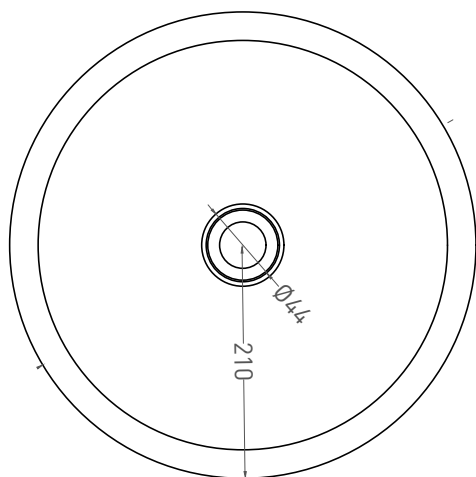

MAREA 05

РАКОВИНА ВСТРАИВАЕМАЯ 1802205M

Дизайн: Salini SRL

salini
L'ANIMA DELL'ACQUA

Размеры: 420 x 420 x 138 мм

Вес нетто / брутто: 4,9 / 7 кг

Материал: S-Stone

Покрытие: матовое

Цвет: RAL / белый

Комплектация: Раковина с отверстием

Требуемый смеситель: настольный / настенный

Гарантия: 10 лет

Производство: Италия / Россия

Тип монтажа: встраиваемый

Salini SRL

20122 Italia, Milano, Largo Ildefonso Schuster, 1

info@salini-srl.com

www.salini-srl.com

© Salini SRL - All rights reserved

Все права защищены. Несанкционированное копирование, публикация, полное или частичное воспроизведение запрещены.