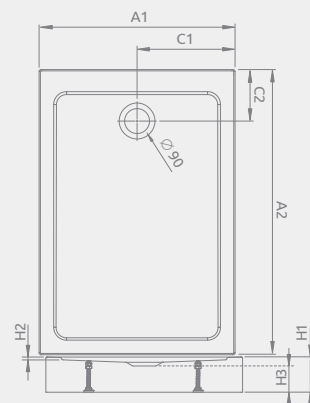

## DOROS F Compact

Поддон с интегрированной панелью. Отверстие под сифон  $\varnothing 90$  мм. Ножки в комплекте, рекомендуемые сифоны TBXS, R500, R580, R583, R510, R400 SLIM PLUS, R400W SLIM.

DOROS F Compact	A1	A2	C1	C2	H1	H2	H3
90×70	700	900	350	220	120	12	75
100×70	700	1000	350	220	120	12	75
100×80	800	1000	400	220	120	12	75
120×70	700	1200	350	220	120	12	75
120×80	800	1200	400	220	120	12	75
120×90	900	1200	450	220	120	12	75
130×80	800	1300	400	220	120	12	75
140×80	800	1400	400	220	120	12	75
140×90	900	1400	450	220	120	12	75
140×100	1000	1400	500	220	120	12	75
150×80	800	1500	400	220	120	12	75
150×90	900	1500	450	220	120	12	75
160×80	800	1600	400	220	120	12	75
160×90	900	1600	450	220	120	12	75