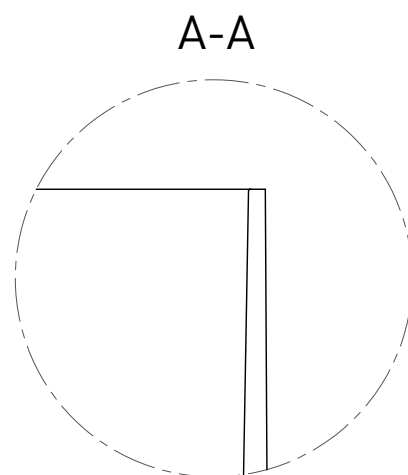

ARMONIA SQUARE TOP 02

salini
L'ANIMA DELL'ACQUA

РАКОВИНА НАКЛАДНАЯ 130512TG / 130522TM

Дизайн: Salini SRL

Размеры: 450 x 450 x 250 мм

Вес нетто / брутто: 24 / 27, 20 / 23 кг

Материал: S-Sense, S-Stone

Покрытие: глянцевое / матовое

Цвет: RAL / белый

Комплектация: раковина без отверстия под смеситель, декоративная накладка на слив с логотипом Salini

Отдельно приобретаются: выпуск D503, сифон

Требуемый смеситель: на столешницу / настенный

Гарантия: 10 лет

Производство: Италия / Россия

Тип монтажа: на столешницу

**Отверстие под смеситель заказывается отдельно.

Salini SRL

20122 Italia, Milano, Largo Ildefonso Schuster, 1

info@salini-srl.com

www.salini-srl.com

© Salini SRL - All rights reserved

Все права защищены. Несанкционированное копирование, публикация, полное или частичное воспроизведение запрещены.