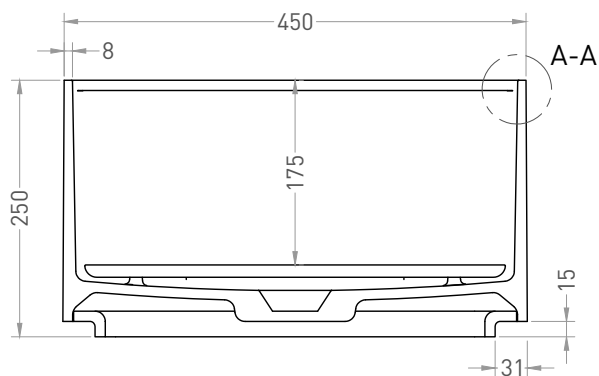

ARMONIA SQUARE TOP 02

salini
L'ANIMA DELL'ACQUA

РАКОВИНА НАКЛАДНАЯ 130512TG / 130522TM

Дизайн: Salini SRL

Размеры: 450 x 450 x 250 мм

Вес нетто / брутто: 24 / 27, 20 / 23 кг

Материал: S-Sense, S-Stone

Покрытие: глянцевое / матовое

Цвет: RAL / белый

Комплектация: раковина без отверстия под смеситель, декоративная накладка на слив с логотипом Salini

Отдельно приобретаются: выпуск D503, сифон

Требуемый смеситель: на столешницу / настенный

Гарантия: 10 лет

Производство: Италия / Россия

Тип монтажа: на столешницу

**Отверстие под смеситель заказывается отдельно.

Salini SRL

20122 Italia, Milano, Largo Ildefonso Schuster, 1

info@salini-srl.com

www.salini-srl.com

© Salini SRL - All rights reserved

Все права защищены. Несанкционированное копирование, публикация, полное или частичное воспроизведение запрещены.