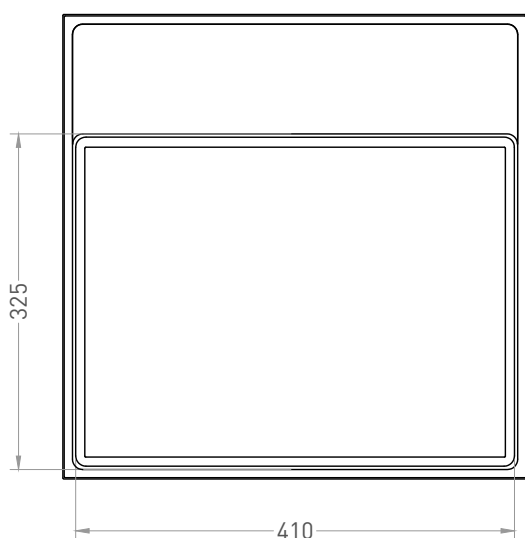

ARMONIA SQUARE TOP 02

salini
L'ANIMA DELL'ACQUA

РАКОВИНА НАКЛАДНАЯ 130512TG / 130522TM

Дизайн: Salini SRL

Размеры: 450 x 450 x 250 мм

Вес нетто / брутто: 24 / 27, 20 / 23 кг

Материал: S-Sense, S-Stone

Покрытие: глянцевое / матовое

Цвет: RAL / белый

Комплектация: раковина без отверстия под смеситель, декоративная накладка на слив с логотипом Salini

Отдельно приобретаются: выпуск D503, сифон

Требуемый смеситель: на столешницу / настенный

Гарантия: 10 лет

Производство: Италия / Россия

Тип монтажа: на столешницу

**Отверстие под смеситель заказывается отдельно.

Salini SRL

20122 Italia, Milano, Largo Ildefonso Schuster, 1

info@salini-srl.com

www.salini-srl.com

© Salini SRL - All rights reserved

Все права защищены. Несанкционированное копирование, публикация, полное или частичное воспроизведение запрещены.