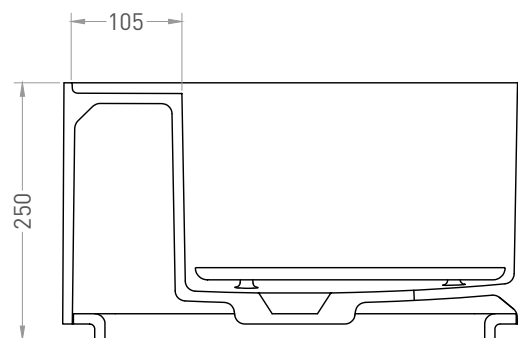

ARMONIA SQUARE TOP 02

salini
L'ANIMA DELL'ACQUA

РАКОВИНА НАКЛАДНАЯ 130512TG / 130522TM

Дизайн: Salini SRL

Размеры: 450 x 450 x 250 мм

Вес нетто / брутто: 24 / 27, 20 / 23 кг

Материал: S-Sense, S-Stone

Покрытие: глянцевое / матовое

Цвет: RAL / белый

Комплектация: раковина без отверстия под смеситель, декоративная накладка на слив с логотипом Salini

Отдельно приобретаются: выпуск D503, сифон

Требуемый смеситель: на столешницу / настенный

Гарантия: 10 лет

Производство: Италия / Россия

Тип монтажа: на столешницу

**Отверстие под смеситель заказывается отдельно.

Salini SRL

20122 Italia, Milano, Largo Ildefonso Schuster, 1

info@salini-srl.com

www.salini-srl.com

© Salini SRL - All rights reserved

Все права защищены. Несанкционированное копирование, публикация, полное или частичное воспроизведение запрещены.