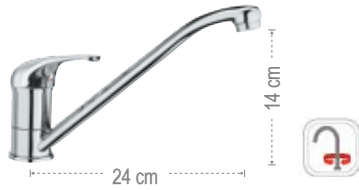

CUCINA - KITCHEN

F402

Miscelatore monocomando per lavello, con bocca girevole.
Single-lever one-hole sink mixer, with swivel spout.+