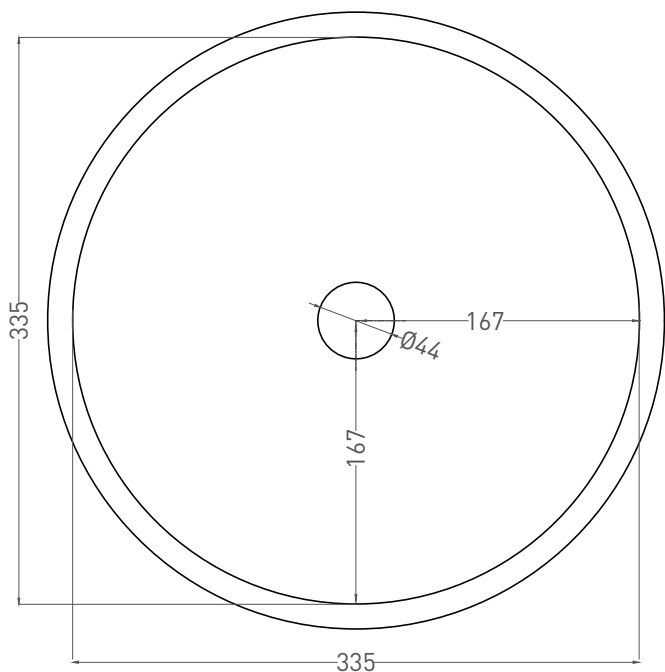

CALLISTA 05

РАКОВИНА НАКЛАДНАЯ 1101105G / 1101205SM

Дизайн: Salini SRL

salini
L'ANIMA DELL'ACQUA

Размеры: 370 x 370 x 85 мм

Вес нетто / брутто: 5,5 / 7 кг, 4 / 6 кг

Материал: S-Sense / S-Stone

Покрытие: глянцевое / матовое

Цвет: RAL / белый

Комплектация: Раковина с отверстием

Требуемый смеситель: настольный / настенный

Гарантия: 5 лет

Производство: Италия / Россия

Тип монтажа: на столешницу

Salini SRL

20122 Italia, Milano, Largo Ildefonso Schuster, 1

info@salini-srl.com

www.salini-srl.com

© Salini SRL - All rights reserved

Все права защищены. Несанкционированное копирование, публикация, полное или частичное воспроизведение запрещены.