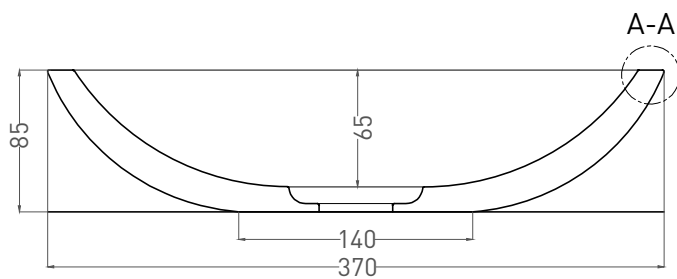

CALLISTA 05

РАКОВИНА НАКЛАДНАЯ 1101105G / 1101205SM

Дизайн: Salini SRL

salini
L'ANIMA DELL'ACQUA

Размеры: 370 x 370 x 85 мм

Вес нетто / брутто: 5,5 / 7 кг, 4 / 6 кг

Материал: S-Sense / S-Stone

Покрытие: глянцевое / матовое

Цвет: RAL / белый

Комплектация: Раковина с отверстием

Требуемый смеситель: настольный / настенный

Гарантия: 5 лет

Производство: Италия / Россия

Тип монтажа: на столешницу

Salini SRL

20122 Italia, Milano, Largo Ildefonso Schuster, 1

info@salini-srl.com

www.salini-srl.com

© Salini SRL - All rights reserved

Все права защищены. Несанкционированное копирование, публикация, полное или частичное воспроизведение запрещены.