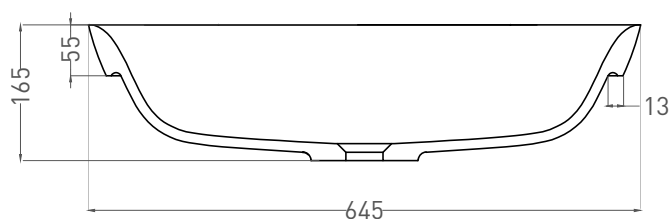

# MAREA 01

РАКОВИНА ПОЛУВСТРАИВАЕМАЯ 1802201M

Дизайн: Salini SRL

**salini**  
L'ANIMA DELL'ACQUA

**Размеры:** 645 x 387x 165 мм

**Вес нетто / брутто:** 8 / 13 кг

**Материал:** S-Stone

**Покрытие:** матовое

**Цвет:** RAL / белый

**Комплектация:** Раковина с отверстием

**Требуемый смеситель:** настольный / настенный

**Гарантия:** 10 лет

**Производство:** Италия / Россия

**Тип монтажа:** полувстраиваемый