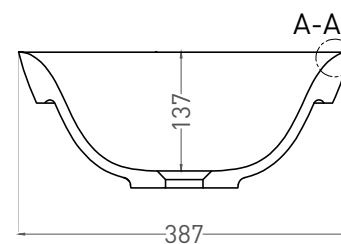

MAREA 01

РАКОВИНА ПОЛУВСТРАИВАЕМАЯ 1802201M

Дизайн: Salini SRL

salini
L'ANIMA DELL'ACQUA

Размеры: 645 x 387x 165 мм

Вес нетто / брутто: 8 / 13 кг

Материал: S-Stone

Покрытие: матовое

Цвет: RAL / белый

Комплектация: Раковина с отверстием

Требуемый смеситель: настольный / настенный

Гарантия: 10 лет

Производство: Италия / Россия

Тип монтажа: полувстраиваемый

Salini SRL

20122 Italia, Milano, Largo Ildefonso Schuster, 1

info@salini-srl.com

www.salini-srl.com

© Salini SRL - All rights reserved

Все права защищены. Несанкционированное копирование, публикация, полное или частичное воспроизведение запрещены.