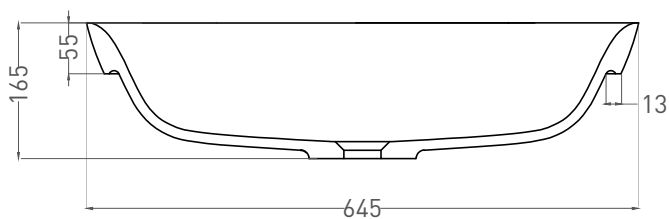

# MAREA 01

РАКОВИНА ПОЛУВСТРАИВАЕМАЯ 1802101G

Дизайн: Salini SRL

**salini**  
L'ANIMA DELL'ACQUA

**Размеры:** 645 x 387x 165 мм

**Вес нетто / брутто:** 8,6 / 11,6 кг

**Материал:** S-Sense

**Покрытие:** глянцевое

**Цвет:** RAL / белый

**Комплектация:** Раковина с отверстием

**Требуемый смеситель:** настольный / настенный

**Гарантия:** 10 лет

**Производство:** Италия / Россия

**Тип монтажа:** полувстраиваемый