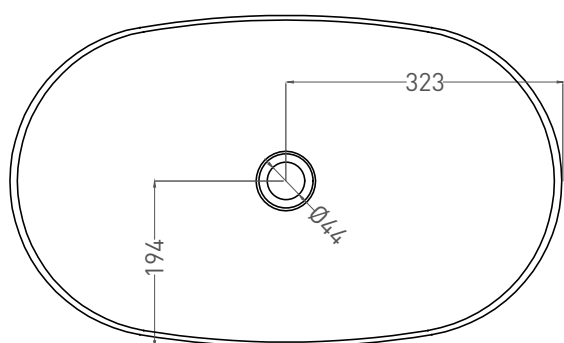

MAREA 01

РАКОВИНА ПОЛУВСТРАИВАЕМАЯ 1802201M

Дизайн: Salini SRL

salini
L'ANIMA DELL'ACQUA

Размеры: 645 x 387x 165 мм

Вес нетто / брутто: 8 / 13 кг

Материал: S-Stone

Покрытие: матовое

Цвет: RAL / белый

Комплектация: Раковина с отверстием

Требуемый смеситель: настольный / настенный

Гарантия: 10 лет

Производство: Италия / Россия

Тип монтажа: полувстраиваемый

Salini SRL

20122 Italia, Milano, Largo Ildefonso Schuster, 1

info@salini-srl.com

www.salini-srl.com

© Salini SRL - All rights reserved

Все права защищены. Несанкционированное копирование, публикация, полное или частичное воспроизведение запрещены.