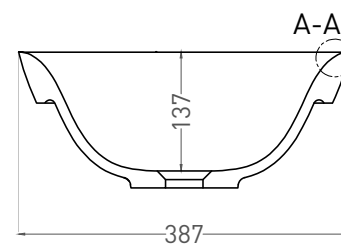

MAREA 01

РАКОВИНА ПОЛУВСТРАИВАЕМАЯ 1802101G

Дизайн: Salini SRL

salini
L'ANIMA DELL'ACQUA

Размеры: 645 x 387x 165 мм

Вес нетто / брутто: 8,6 / 11,6 кг

Материал: S-Sense

Покрытие: глянцевое

Цвет: RAL / белый

Комплектация: Раковина с отверстием

Требуемый смеситель: настольный / настенный

Гарантия: 10 лет

Производство: Италия / Россия

Тип монтажа: полувстраиваемый

Salini SRL

20122 Italia, Milano, Largo Ildefonso Schuster, 1

info@salini-srl.com

www.salini-srl.com

© Salini SRL - All rights reserved

Все права защищены. Несанкционированное копирование, публикация, полное или частичное воспроизведение запрещены.