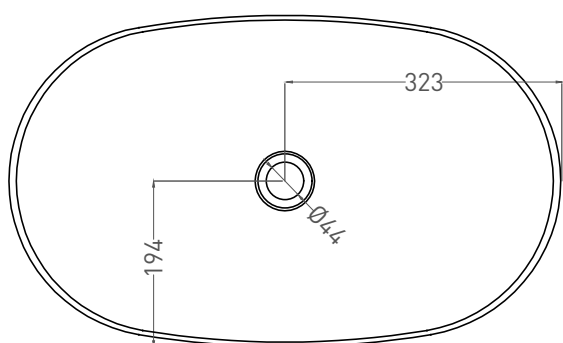

MAREA 01

РАКОВИНА ПОЛУВСТРАИВАЕМАЯ 1802101G

Дизайн: Salini SRL

salini
L'ANIMA DELL'ACQUA

Размеры: 645 x 387x 165 мм

Вес нетто / брутто: 8,6 / 11,6 кг

Материал: S-Sense

Покрытие: глянцевое

Цвет: RAL / белый

Комплектация: Раковина с отверстием

Требуемый смеситель: настольный / настенный

Гарантия: 10 лет

Производство: Италия / Россия

Тип монтажа: полувстраиваемый

Salini SRL

20122 Italia, Milano, Largo Ildefonso Schuster, 1

info@salini-srl.com

www.salini-srl.com

© Salini SRL - All rights reserved

Все права защищены. Несанкционированное копирование, публикация, полное или частичное воспроизведение запрещены.