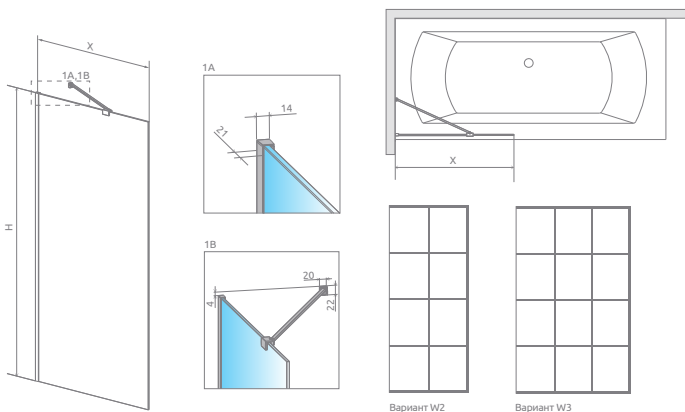

ТЕХНИЧЕСКИЕ РИСУНКИ

Модель	X	H	Вариант
PNJ II 50	500-510	1500	W2
PNJ II 60	600-610	1500	
PNJ II 70	700-710	1500	
PNJ II 80	800-810	1500	
PNJ II 90	900-910	1500	W3
PNJ II 100	1000-1010	1500	

Размеры указаны в мм