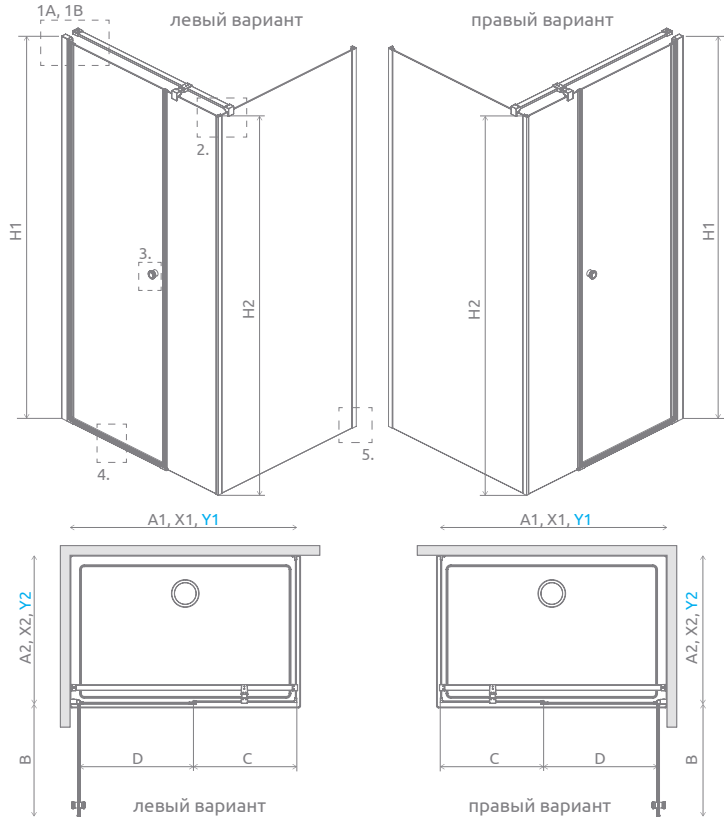

ТЕХНИЧЕСКИЕ РИСУНКИ