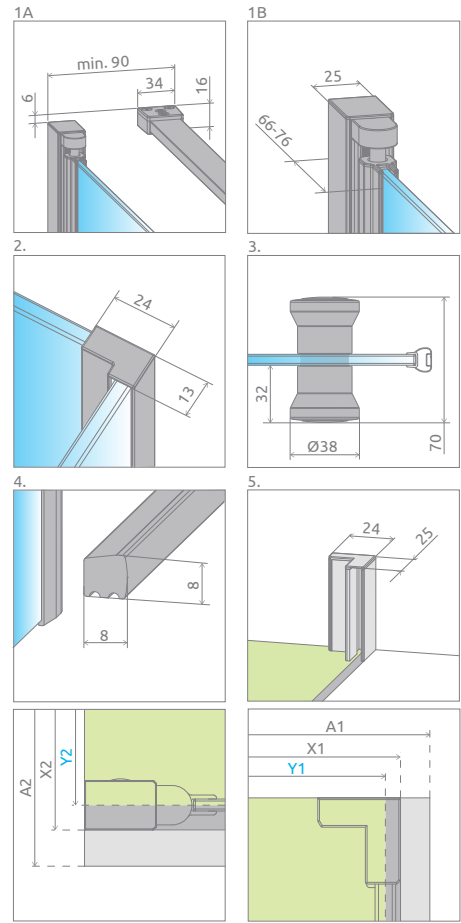

ТЕХНИЧЕСКИЕ РИСУНКИ