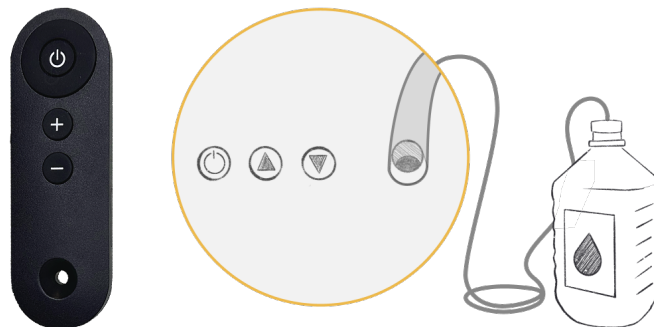

Паровой электрокамин BASE 600

BASE

AIR TONE

ТЕХНИЧЕСКИЕ ХАРАКТЕРИСТИКИ

610x193x168 мм габаритный размер

594x178 мм монтажное отверстие

510 мм длина линии пара

16 кг вес

110-220 В (50-60 ГЦ) питание

3 л объем бака

20 ч расчётное время работы

BASE – это прекрасный баланс между минималистичной простотой, базовым набором функций и достойным качеством.

ЦВЕТОВЫЕ РЕШЕНИЯ

 черный матовый

УПРАВЛЕНИЕ

- **клавиши** на верхней панели
- **радиопульт** дистанционного управления

- Минималистичный дизайн и **ультра компактность**
- Материал изготовления – **конструкционная сталь**
- **5 уровней регулировки** высоты и интенсивности пламени
- **Автоматическая система заправки/откачки** со встроенным насосом
- **1 цвет** имитации огня
- **Интеллектуальная система безопасности:** система защиты электронных компонентов от короткого замыкания, система контроля работы ультразвуковых испарителей, функция защиты от детей