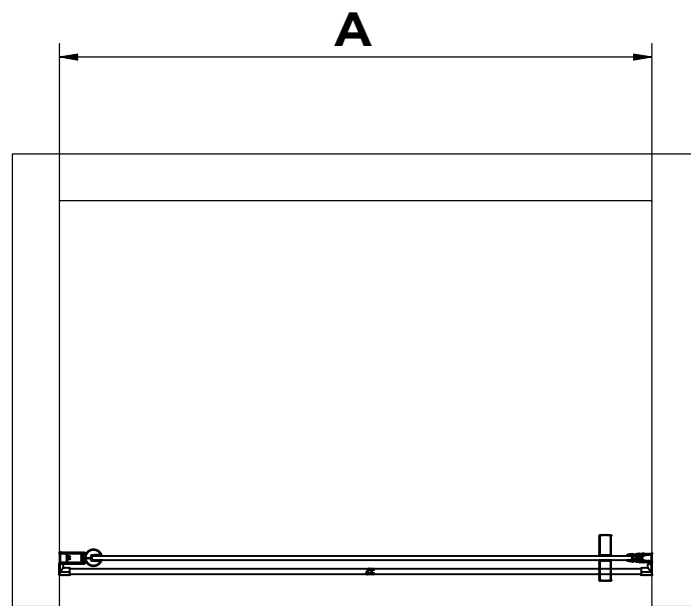

Номер	Вид	Описание	Количество	Примечания
19			1 шт	
20			1 шт	
21			1 шт	
22			1 шт	
23			1 шт	
24			1 шт	
25		∅ 2.8 мм	1 шт	
26			1 шт	

Размерность	Установочный размер, мм (A)
800	785-810
900	885-910
1000	985-1010