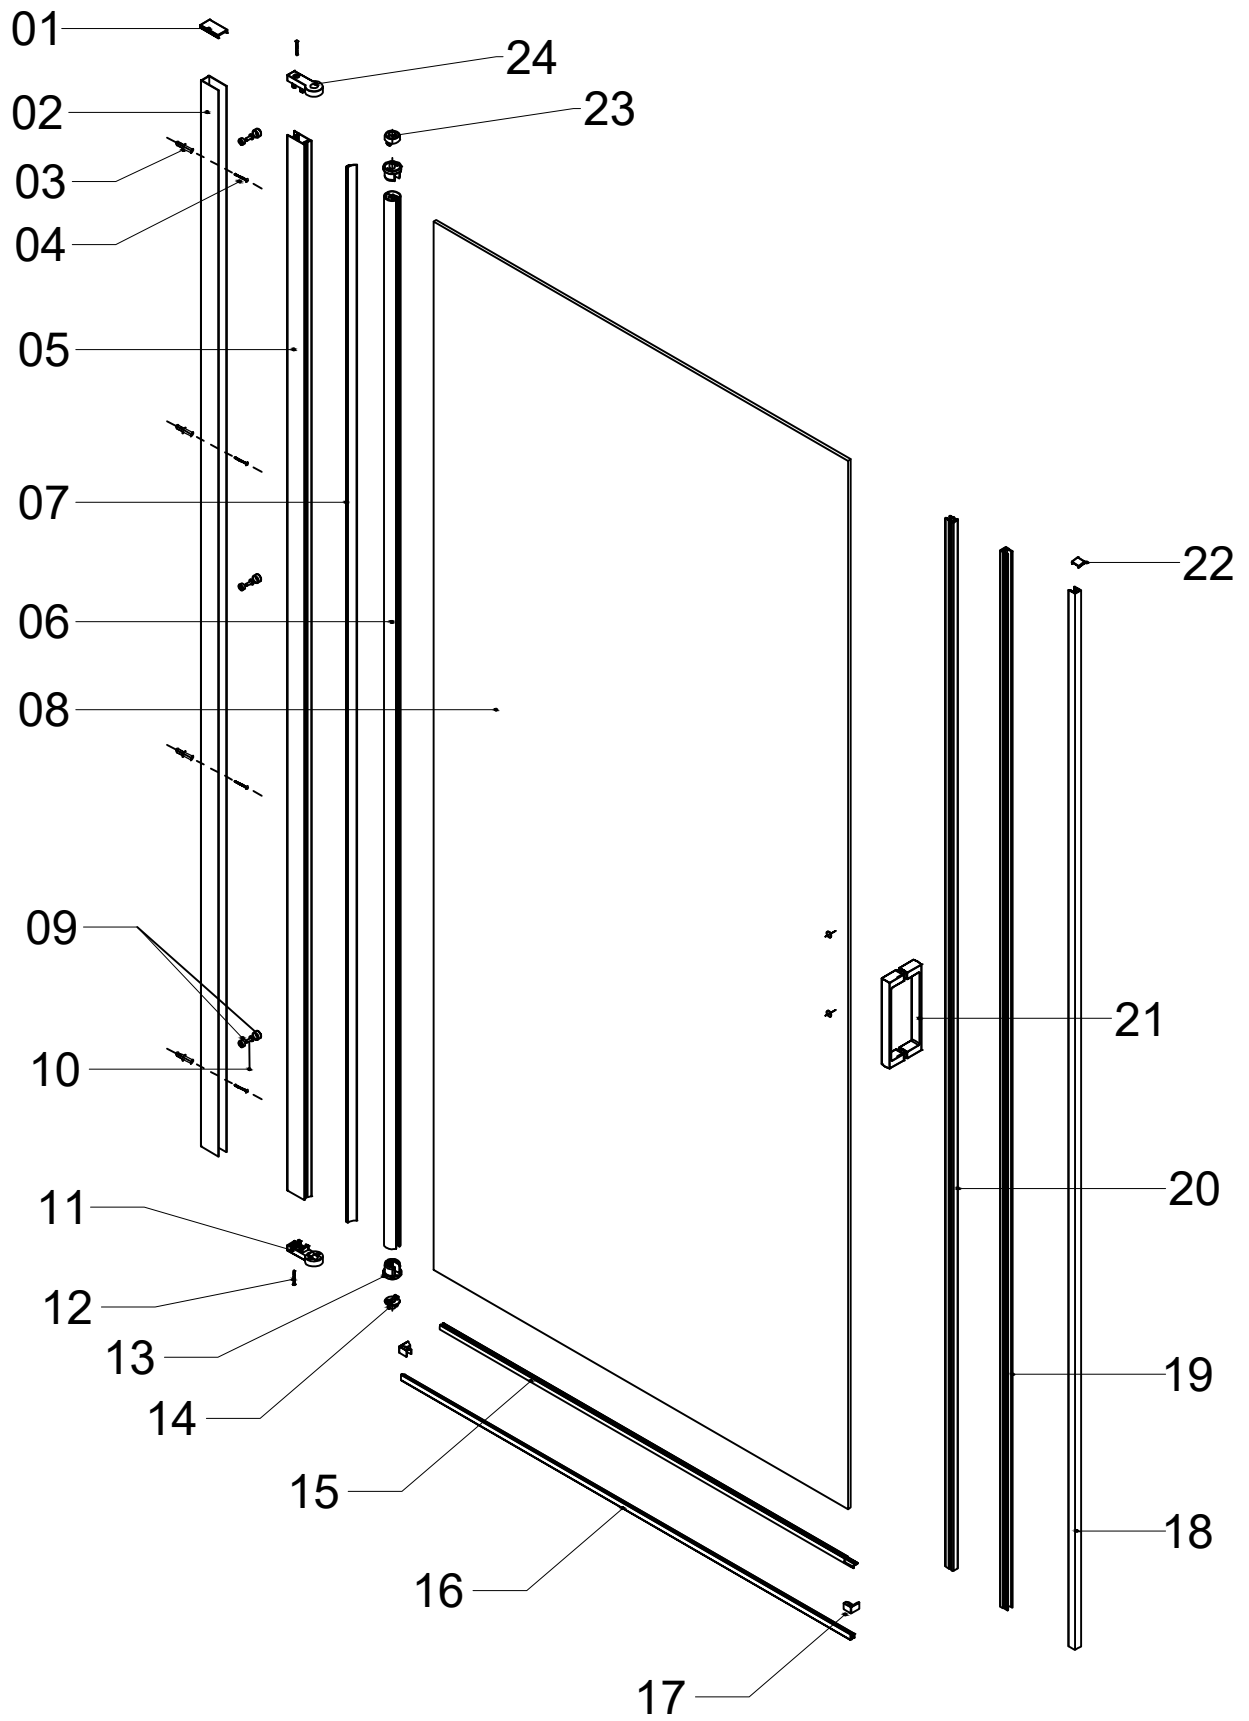

Номер	Вид	Описание	Количество	Примечания
01			1 шт	
02			1 шт	
03			8 шт	
04		ST3.9x35	8 шт	
05			1 шт	
06			1 шт	
07			1 шт	
08			1 шт	
09			3 шт	
10		ST3.5x9.5	3 шт	
11			1 шт	
12		ST4.2x35	2 шт	
13			2 шт	
14			1 шт	
15			1 шт	
16			1 шт	
17		L/R	2 шт	
18			1 шт