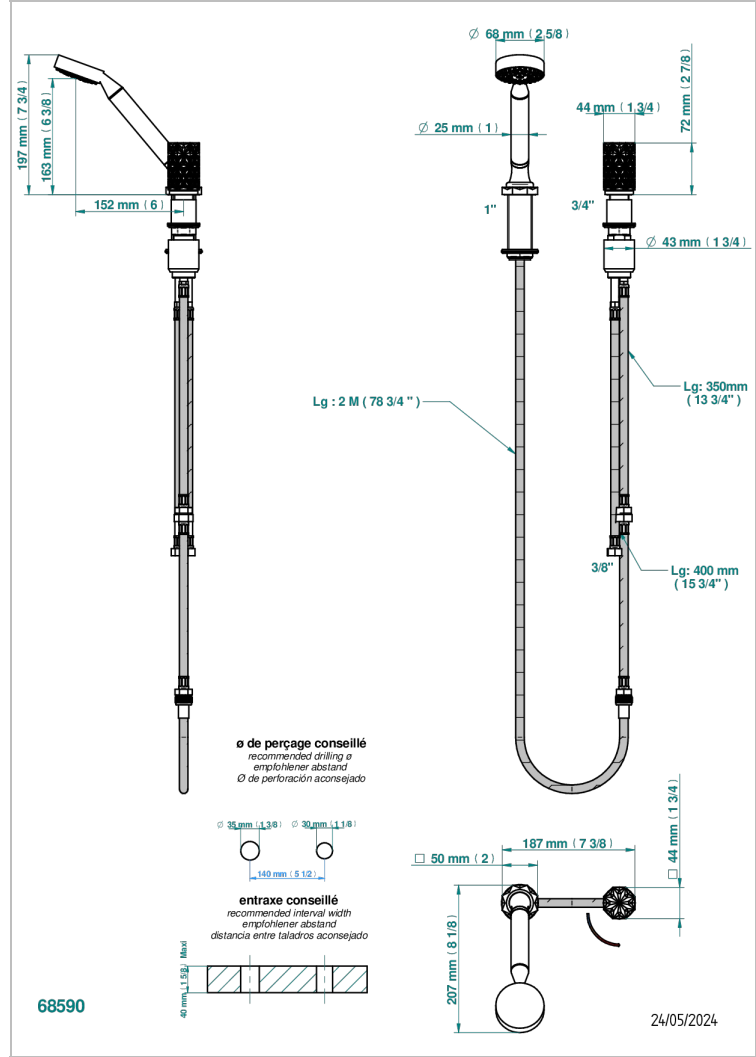

NIHAL IVORY PORCELAIN

U2N-6532/60A

THG
PARIS

Смеситель керамический устанавливаемый на борту с ручным душем с ручкой одновременной регулировки - потока/температуры

ХАРАКТЕРИСТИКИ

- ACS : 22ACCLY009

СТАНДАРТЫ

- Состаренный никель - H28
- Хром - A02
- Хром/золото - G02