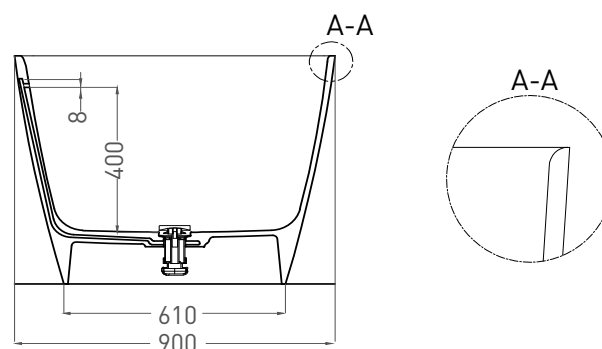

SOFIA 185x90

ОТДЕЛЬНОСТОЯЩАЯ ВАННА 102529M

Дизайн: Salini SRL

salini
L'ANIMA DELL'ACQUA

Размеры: 1850 x 900 x 605 мм

Вес нетто / брутто: 117 / 166 кг

Объём до перелива: 415 л

Глубина до перелива: 400 мм

Материал: S-Stone

Покрытие: матовое

Цвет: RAL / белый

Комплектация: интегрированный слив-перелив, сифон, донный клапан Click-clack в цвет изделия с логотипом Salini

Требуемый смеситель: напольный

Гарантия: 10 лет

Производство: Италия / Россия

* Расположение стандартного технологического отверстия на задней стенке. В базовую комплектацию не входит, заказывается отдельно.

Salini SRL

20122 Italia, Milano, Largo Ildefonso Schuster, 1

info@salini-srl.com

www.salini-srl.com

© Salini SRL - All rights reserved

Все права защищены. Несанкционированное копирование, публикация, полное или частичное воспроизведение запрещены.