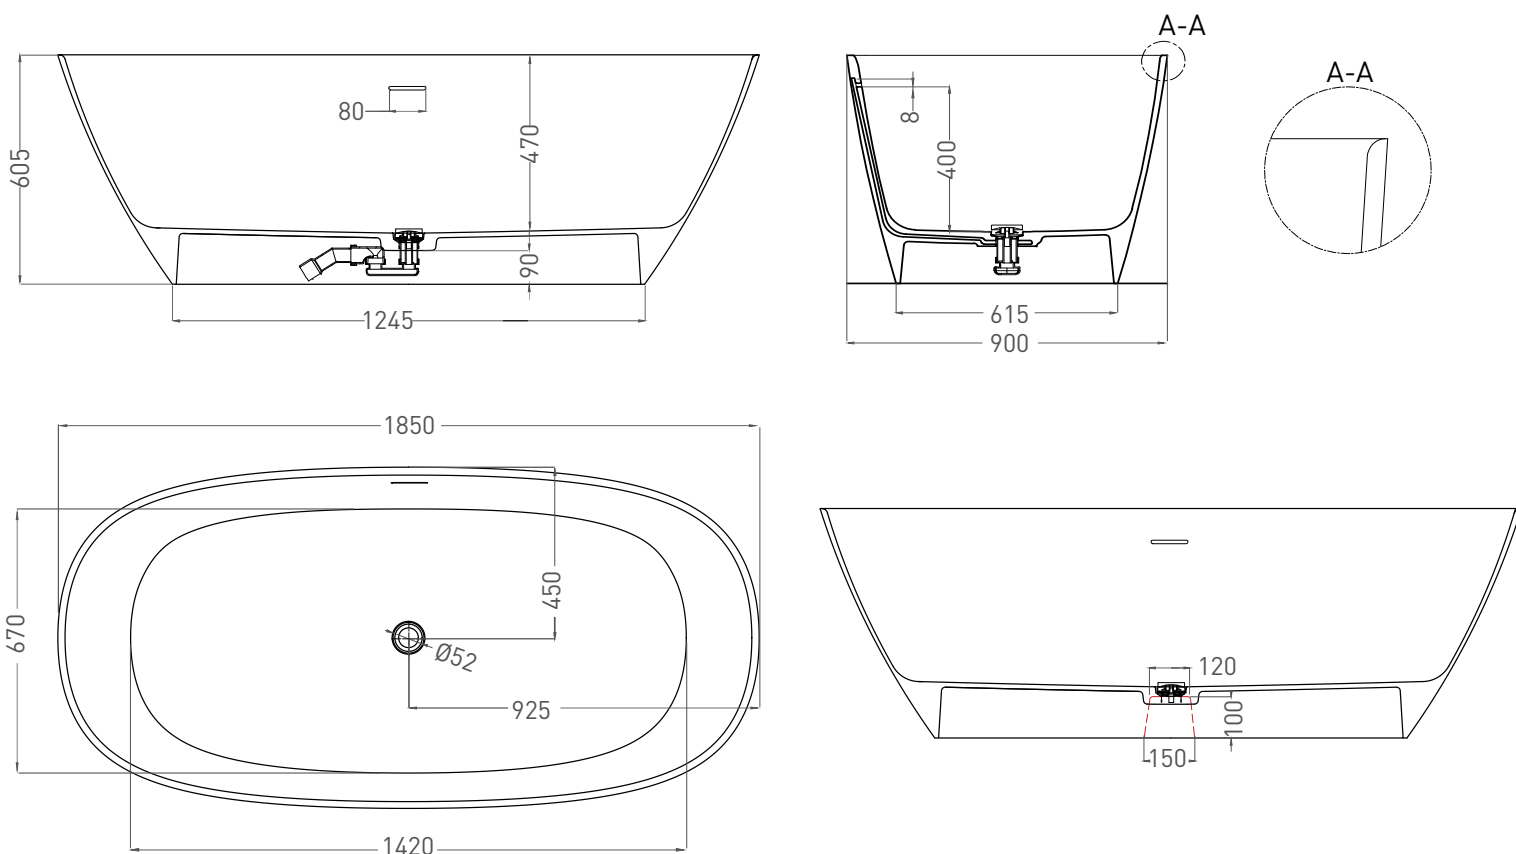

SOFIA 185x90

ОТДЕЛЬНОСТОЯЩАЯ ВАННА 102519G

Дизайн: Salini SRL

salini
L'ANIMA DELL'ACQUA

Размеры: 1850 x 900 x 605 мм

Вес нетто / брутто: 138 / 187 кг

Объём до перелива: 415 л

Глубина до перелива: 400 мм

Материал: S-Sense

Покрытие: глянцевое

Цвет: RAL / белый

Комплектация: интегрированный слив-перелив, сифон, донный клапан Click-clack в цвет изделия с логотипом Salini

Требуемый смеситель: напольный

Гарантия: 10 лет

Производство: Италия / Россия

* Расположение стандартного технологического отверстия на задней стенке. В базовую комплектацию не входит, заказывается отдельно.

Salini SRL

20122 Italia, Milano, Largo Ildefonso Schuster, 1

info@salini-srl.com

www.salini-srl.com

© Salini SRL - All rights reserved

Все права защищены. Несанкционированное копирование, публикация, полное или частичное воспроизведение запрещены.