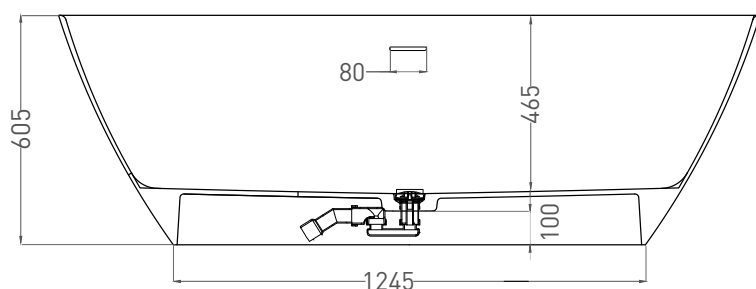

SOFIA 185x90

ОТДЕЛЬНОСТОЯЩАЯ ВАННА 102529M

Дизайн: Salini SRL

salini
L'ANIMA DELL'ACQUA

Размеры: 1850 x 900 x 605 мм

Вес нетто / брутто: 117 / 166 кг

Объём до перелива: 415 л

Глубина до перелива: 400 мм

Материал: S-Stone

Покрытие: матовое

Цвет: RAL / белый

Комплектация: интегрированный слив-перелив, сифон, донный клапан Click-clack в цвет изделия с логотипом Salini

Требуемый смеситель: напольный

Гарантия: 10 лет

Производство: Италия / Россия

* Расположение стандартного технологического отверстия на задней стенке. В базовую комплектацию не входит, заказывается отдельно.

Salini SRL

20122 Italia, Milano, Largo Ildefonso Schuster, 1

info@salini-srl.com

www.salini-srl.com

© Salini SRL - All rights reserved

Все права защищены. Несанкционированное копирование, публикация, полное или частичное воспроизведение запрещены.