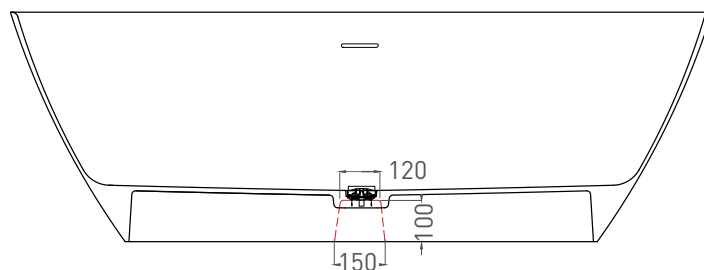

SOFIA 185x90

ОТДЕЛЬНОСТОЯЩАЯ ВАННА 102529M

Дизайн: Salini SRL

salini
L'ANIMA DELL'ACQUA

Размеры: 1850 x 900 x 605 мм

Вес нетто / брутто: 117 / 166 кг

Объём до перелива: 415 л

Глубина до перелива: 400 мм

Материал: S-Stone

Покрытие: матовое

Цвет: RAL / белый

Комплектация: интегрированный слив-перелив, сифон, донный клапан Click-clack в цвет изделия с логотипом Salini

Требуемый смеситель: напольный

Гарантия: 10 лет

Производство: Италия / Россия

* Расположение стандартного технологического отверстия на задней стенке. В базовую комплектацию не входит, заказывается отдельно.

Salini SRL

20122 Italia, Milano, Largo Ildefonso Schuster, 1

info@salini-srl.com

www.salini-srl.com

© Salini SRL - All rights reserved

Все права защищены. Несанкционированное копирование, публикация, полное или частичное воспроизведение запрещены.