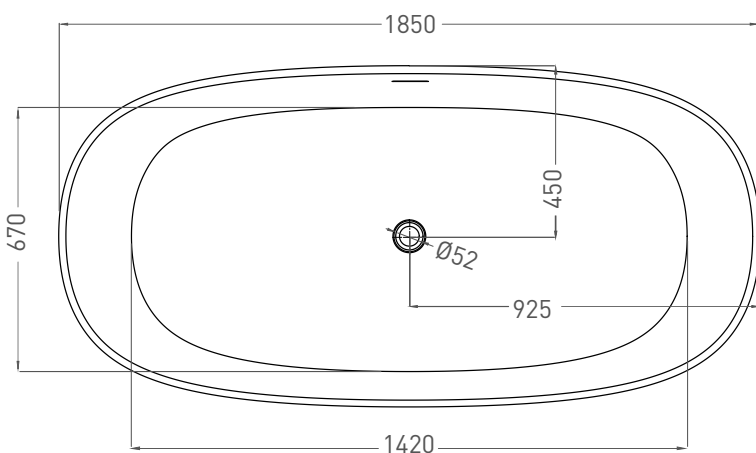

SOFIA 185x90

ОТДЕЛЬНОСТОЯЩАЯ ВАННА 102529M

Дизайн: Salini SRL

salini
L'ANIMA DELL'ACQUA

Размеры: 1850 x 900 x 605 мм

Вес нетто / брутто: 117 / 166 кг

Объём до перелива: 415 л

Глубина до перелива: 400 мм

Материал: S-Stone

Покрытие: матовое

Цвет: RAL / белый

Комплектация: интегрированный слив-перелив, сифон, донный клапан Click-clack в цвет изделия с логотипом Salini

Требуемый смеситель: напольный

Гарантия: 10 лет

Производство: Италия / Россия

* Расположение стандартного технологического отверстия на задней стенке. В базовую комплектацию не входит, заказывается отдельно.

Salini SRL

20122 Italia, Milano, Largo Ildefonso Schuster, 1

info@salini-srl.com

www.salini-srl.com

© Salini SRL - All rights reserved

Все права защищены. Несанкционированное копирование, публикация, полное или частичное воспроизведение запрещены.