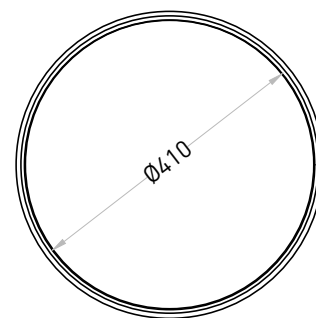

ARMONIA ROUND 01

РАКОВИНА НАПОЛЬНАЯ 130411G / 130421M

Дизайн: Salini SRL

salini
L'ANIMA DELL'ACQUA

Размеры: 450 x 450 x 900 мм

Вес нетто / брутто: 38 / 53 кг, 31 / 46 кг

Материал: S-Sense / S-Stone

Покрытие: глянцевое / матовое

Цвет: RAL / белый

Комплектация: раковина, выпуск D503, сифон,
декоративная накладка на слив с логотипом Salini

Требуемый смеситель: настенный/ напольный

Гарантия: 10 лет

Производство: Италия / Россия

Тип монтажа: напольный

A-A

* Расположение стандартного технологического отверстия на задней стенке. В базовую комплектацию не входит, заказывается отдельно.

Salini SRL

20122 Italia, Milano, Largo Ildefonso Schuster, 1

info@salini-srl.com

www.salini-srl.com

© Salini SRL - All rights reserved

Все права защищены. Несанкционированное копирование, публикация, полное или частичное воспроизведение запрещены.