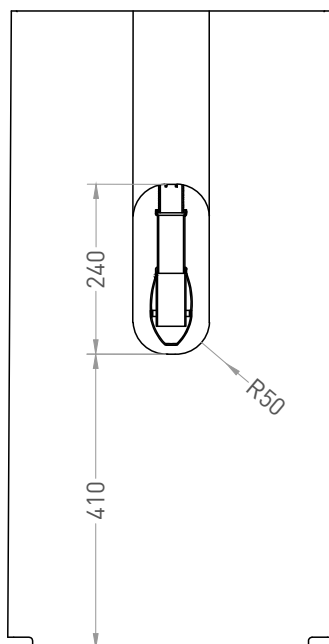

ARMONIA ROUND 01

РАКОВИНА НАПОЛЬНАЯ 130411G / 130421M

Дизайн: Salini SRL

salini
L'ANIMA DELL'ACQUA

Размеры: 450 x 450 x 900 мм

Вес нетто / брутто: 38 / 53 кг, 31 / 46 кг

Материал: S-Sense / S-Stone

Покрытие: глянцевое / матовое

ВИД А

ВИД В*

A-A

* Расположение стандартного технологического отверстия на задней стенке. В базовую комплектацию не входит, заказывается отдельно.

Salini SRL

20122 Italia, Milano, Largo Ildefonso Schuster, 1