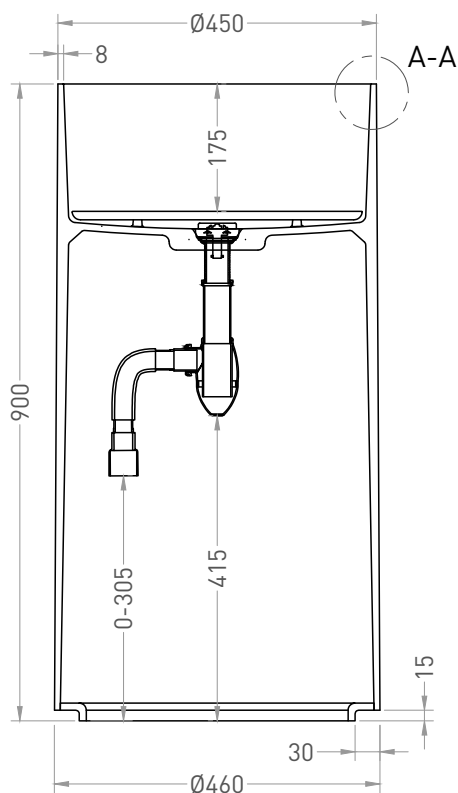

ARMONIA ROUND 01

РАКОВИНА НАПОЛЬНАЯ 130411G / 130421M

Дизайн: Salini SRL

salini
L'ANIMA DELL'ACQUA

Размеры: 450 x 450 x 900 мм

Вес нетто / брутто: 38 / 53 кг, 31 / 46 кг

Материал: S-Sense / S-Stone

Покрытие: глянцевое / матовое

Цвет: RAL / белый

Комплектация: раковина, выпуск D503, сифон,
декоративная накладка на слив с логотипом Salini

Требуемый смеситель: настенный/ напольный

Гарантия: 10 лет

Производство: Италия / Россия

Тип монтажа: напольный

ВИД А

ВИД В*

A-A

* Расположение стандартного технологического отверстия на задней стенке. В базовую комплектацию не входит, заказывается отдельно.

Salini SRL

20122 Italia, Milano, Largo Ildefonso Schuster, 1