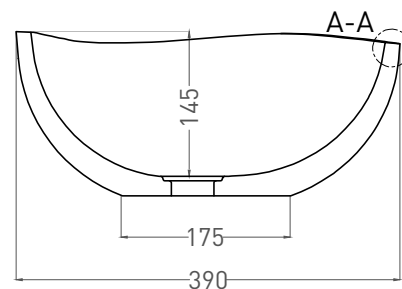

GLORIA 06

РАКОВИНА НАКЛАДНАЯ 1102206M

Дизайн: Salini SRL

salini
L'ANIMA DELL'ACQUA

Размеры: 560 x 390 x 165 мм

Вес нетто / брутто: 10 / 12 кг

Материал: S-Stone

Покрытие: матовое

Цвет: RAL / белый

Комплектация: раковина с отверстием

Требуемый смеситель: настольный / настенный

Гарантия: 5 лет

Производство: Италия / Россия

Тип монтажа: на столешницу

Salini SRL

20122 Italia, Milano, Largo Ildefonso Schuster, 1

info@salini-srl.com

www.salini-srl.com

© Salini SRL - All rights reserved

Все права защищены. Несанкционированное копирование, публикация, полное или частичное воспроизведение запрещены.