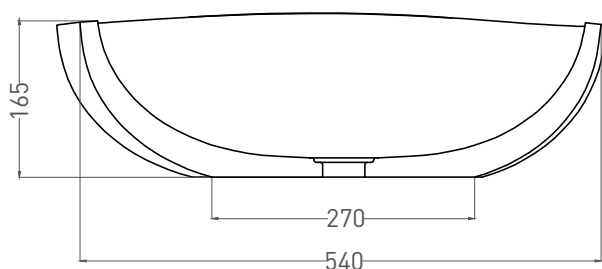

GLORIA 06

РАКОВИНА НАКЛАДНАЯ 1102206M

Дизайн: Salini SRL

salini
L'ANIMA DELL'ACQUA

Размеры: 560 x 390 x 165 мм

Вес нетто / брутто: 10 / 12 кг

Материал: S-Stone

Покрытие: матовое

Цвет: RAL / белый

Комплектация: раковина с отверстием

Требуемый смеситель: настольный / настенный

Гарантия: 5 лет

Производство: Италия / Россия

Тип монтажа: на столешницу

Salini SRL

20122 Italia, Milano, Largo Ildefonso Schuster, 1