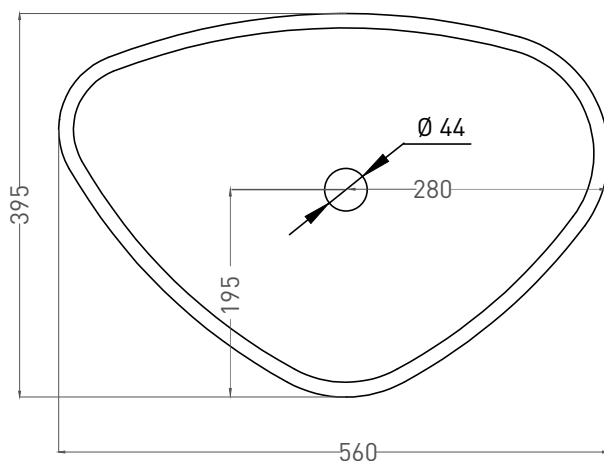

GLORIA 06

РАКОВИНА НАКЛАДНАЯ 1102206M

Дизайн: Salini SRL

salini
L'ANIMA DELL'ACQUA

Размеры: 560 x 390 x 165 мм

Вес нетто / брутто: 10 / 12 кг

Материал: S-Stone

Покрытие: матовое

Цвет: RAL / белый

Комплектация: раковина с отверстием

Требуемый смеситель: настольный / настенный

Гарантия: 5 лет

Производство: Италия / Россия

Тип монтажа: на столешницу

Salini SRL

20122 Italia, Milano, Largo Ildefonso Schuster, 1

info@salini-srl.com

www.salini-srl.com

© Salini SRL - All rights reserved

Все права защищены. Несанкционированное копирование, публикация, полное или частичное воспроизведение запрещены.