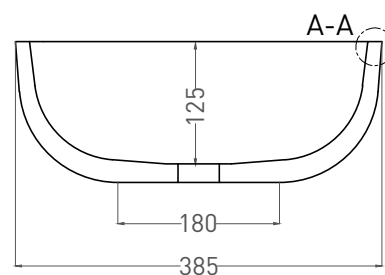

GLORIA 05

РАКОВИНА НАКЛАДНАЯ 1102205M

Дизайн: Salini SRL

salini
L'ANIMA DELL'ACQUA

Размеры: 640 x 385 x 145 мм

Вес нетто / брутто: 12.5 / 14 кг

Материал: S-Stone

Покрытие: матовое

Цвет: RAL / белый

Комплектация: раковина с отверстием

Требуемый смеситель: настольный / настенный

Гарантия: 5 лет

Производство: Италия / Россия

Тип монтажа: на столешницу

Salini SRL

20122 Italia, Milano, Largo Ildefonso Schuster, 1

info@salini-srl.com

www.salini-srl.com

© Salini SRL - All rights reserved

Все права защищены. Несанкционированное копирование, публикация, полное или частичное воспроизведение запрещены.