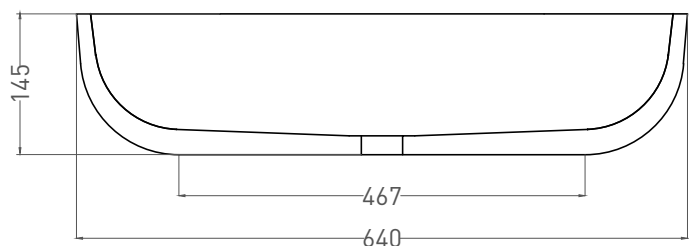

GLORIA 05

РАКОВИНА НАКЛАДНАЯ 1102205M

Дизайн: Salini SRL

salini
L'ANIMA DELL'ACQUA

Размеры: 640 x 385 x 145 мм

Вес нетто / брутто: 12.5 / 14 кг

Материал: S-Stone

Покрытие: матовое

Цвет: RAL / белый

Комплектация: раковина с отверстием

Требуемый смеситель: настольный / настенный

Гарантия: 5 лет

Производство: Италия / Россия

Тип монтажа: на столешницу

Salini SRL

20122 Italia, Milano, Largo Ildefonso Schuster, 1