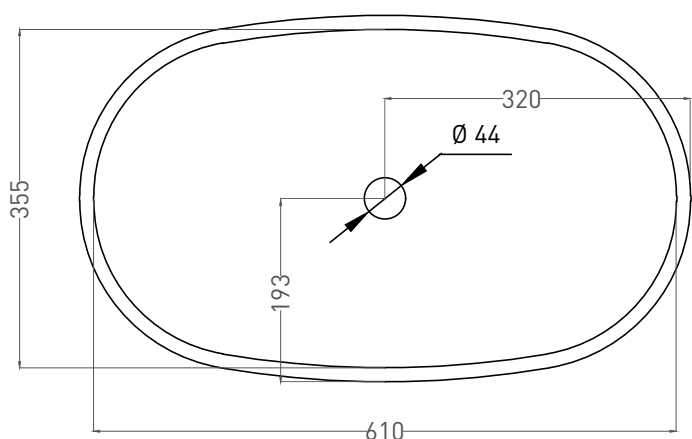

GLORIA 05

РАКОВИНА НАКЛАДНАЯ 1102205M

Дизайн: Salini SRL

salini
L'ANIMA DELL'ACQUA

Размеры: 640 x 385 x 145 мм

Вес нетто / брутто: 12.5 / 14 кг

Материал: S-Stone

Покрытие: матовое

Цвет: RAL / белый

Комплектация: раковина с отверстием

Требуемый смеситель: настольный / настенный

Гарантия: 5 лет

Производство: Италия / Россия

Тип монтажа: на столешницу

Salini SRL

20122 Italia, Milano, Largo Ildefonso Schuster, 1

info@salini-srl.com

www.salini-srl.com

© Salini SRL - All rights reserved

Все права защищены. Несанкционированное копирование, публикация, полное или частичное воспроизведение запрещены.