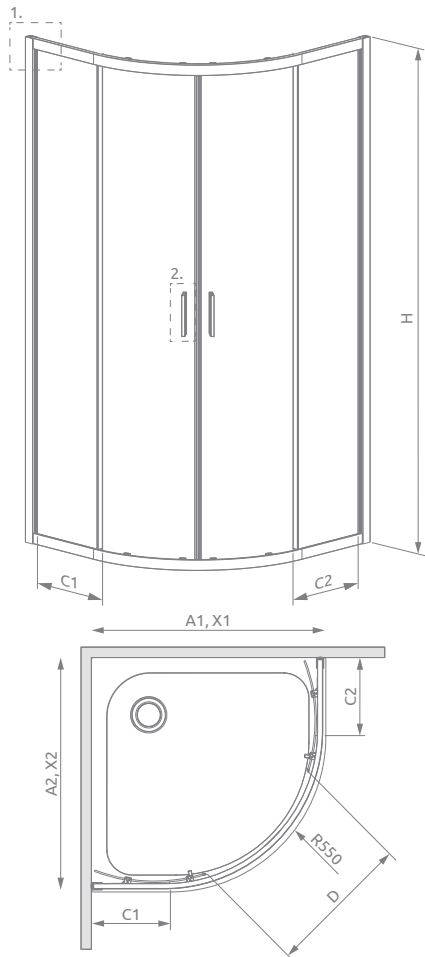

Alienta A/E

Alienta A + Argos A

Цвет фурнитуры и профиля:

01 Хром

54 Черный

СИММЕТРИЧНЫЕ ДУШЕВЫЕ ОГРАЖДЕНИЯ

Модель	Размер душевого поддона (А)	Высота (Н)	ПРОЗРАЧНОЕ СТЕКЛО	
			фурнитура/профиль ХРОМ № арт.	фурнитура/профиль ЧЁРНЫЙ № арт.
A 80×80	800×800	1900	10228080-01-01	10228080-54-01
A 90×90	900×900	1900	10229090-01-01	10229090-54-01

АСИММЕТРИЧНЫЕ ДУШЕВЫЕ ОГРАЖДЕНИЯ

Душевое ограждение универсальное, возможен как левосторонний, так и правосторонний монтаж.

Модель	Размер душевого поддона (А)	Высота (Н)	ПРОЗРАЧНОЕ СТЕКЛО	
			фурнитура/профиль ХРОМ № арт.	фурнитура/профиль ЧЁРНЫЙ № арт.
E 80×90	800×900	1900	10248090-01-01	10248090-54-01
E 80×100	800×1000	1900	10248010-01-01	10248010-54-01

ТЕХНИЧЕСКИЕ РИСУНКИ

Новинка

Alienta Black A/E

Модель	A1	A2	X1	X2	C1	C2	D	H
A 80×80	800	800	785-800	785-800	265-280	265-280	475	1900
A 90×90	900	900	885-900	885-900	365-380	365-380	560	1900
E 80×90	800	900	785-800	885-900	265-280	365-380	515	1900
E 80×100	800	1000	785-800	985-1000	265-280	465-480	515	1900

РЕКОМЕНДУЕМЫЕ ДУШЕВЫЕ ПОДДОНЫ

Размеры указаны в мм