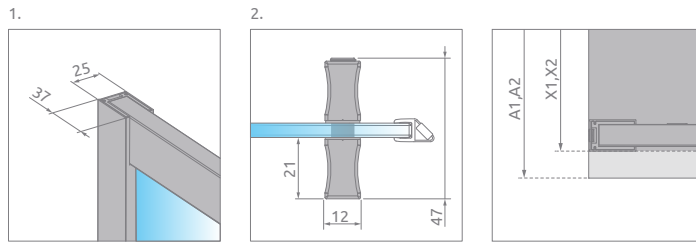

Alienta A/E

Alienta A + Argos A

Цвет фурнитуры и профиля:

01 Хром

54 Черный

СИММЕТРИЧНЫЕ ДУШЕВЫЕ ОГРАЖДЕНИЯ

Модель	Размер душевого поддона (А)	Высота (Н)	ПРОЗРАЧНОЕ СТЕКЛО	
			фурнитура/профиль ХРОМ № арт.	фурнитура/профиль ЧЁРНЫЙ № арт.
A 80×80	800×800	1900	10228080-01-01	10228080-54-01
A 90×90	900×900	1900	10229090-01-01	10229090-54-01

АСИММЕТРИЧНЫЕ ДУШЕВЫЕ ОГРАЖДЕНИЯ

Душевое ограждение универсальное, возможен как левосторонний, так и правосторонний монтаж.

Модель	Размер душевого поддона (А)	Высота (Н)	ПРОЗРАЧНОЕ СТЕКЛО	
			фурнитура/профиль ХРОМ № арт.	фурнитура/профиль ЧЁРНЫЙ № арт.
E 80×90	800×900	1900	10248090-01-01	10248090-54-01
E 80×100	800×1000	1900	10248010-01-01	10248010-54-01

ТЕХНИЧЕСКИЕ РИСУНКИ

Новинка

Alienta Black A/E

Модель	A1	A2	X1	X2	C1	C2	D	H
A 80×80	800	800	785-800	785-800	265-280	265-280	475	1900
A 90×90	900	900	885-900	885-900	365-380	365-380	560	1900
E 80×90	800	900	785-800	885-900	265-280	365-380	515	1900
E 80×100	800	1000	785-800	985-1000	265-280	465-480	515	1900